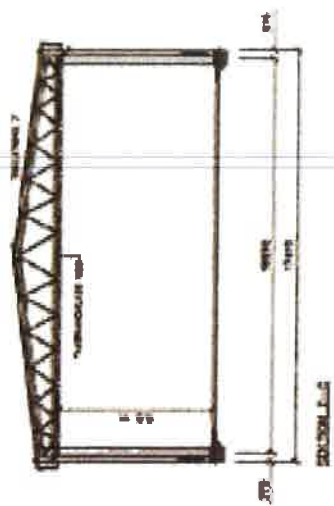

Kontor mm cv 150 kum

Entré trapphus med HISS från BV

PROJEKTANT	BYGGHERR	BYGGNADENS NAMN	BYGGNADENS ADRESS
BYGGNADENS FÖRSTÄMME	BYGGNADENS FÖRSTÄMME	BYGGNADENS FÖRSTÄMME	BYGGNADENS FÖRSTÄMME
BYGGNADENS FÖRSTÄMME	BYGGNADENS FÖRSTÄMME	BYGGNADENS FÖRSTÄMME	BYGGNADENS FÖRSTÄMME
BYGGNADENS FÖRSTÄMME	BYGGNADENS FÖRSTÄMME	BYGGNADENS FÖRSTÄMME	BYGGNADENS FÖRSTÄMME

BYGGNADENS FÖRSTÄMME

stor port Verkestad BV 183 kum

Architectural office information and logo. The logo features a stylized building icon. Text includes 'Arkitektkontor', 'Sveinbjörnsson & Sönni', and 'Sveinbjörnsson & Sönni'.