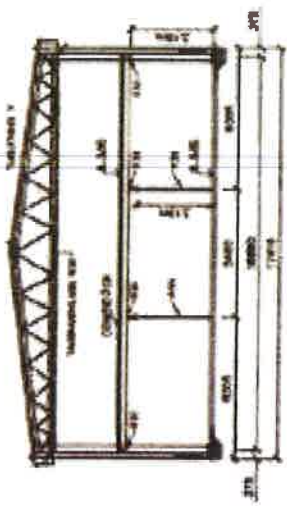

Kontor mm cv 150 kum

Entré trapphus med HISS från BV

PROJEKTANT	BYGGHERR	BYGGNADENS NAMN	BYGGNADENS ADRESS
BYGGNADENS FÖRSTÄMME	BYGGNADENS FÖRSTÄMME	BYGGNADENS FÖRSTÄMME	BYGGNADENS FÖRSTÄMME
BYGGNADENS FÖRSTÄMME	BYGGNADENS FÖRSTÄMME	BYGGNADENS FÖRSTÄMME	BYGGNADENS FÖRSTÄMME
BYGGNADENS FÖRSTÄMME	BYGGNADENS FÖRSTÄMME	BYGGNADENS FÖRSTÄMME	BYGGNADENS FÖRSTÄMME

BYGGNADENS FÖRSTÄMME

stor port Verkestad BV 183 kum

Architectural office information and logo. The logo features a stylized building icon. Text includes 'Arkitektkontor', 'Sveinbjörnsson & Sönni', and 'Sveinbjörnsson & Sönni'.