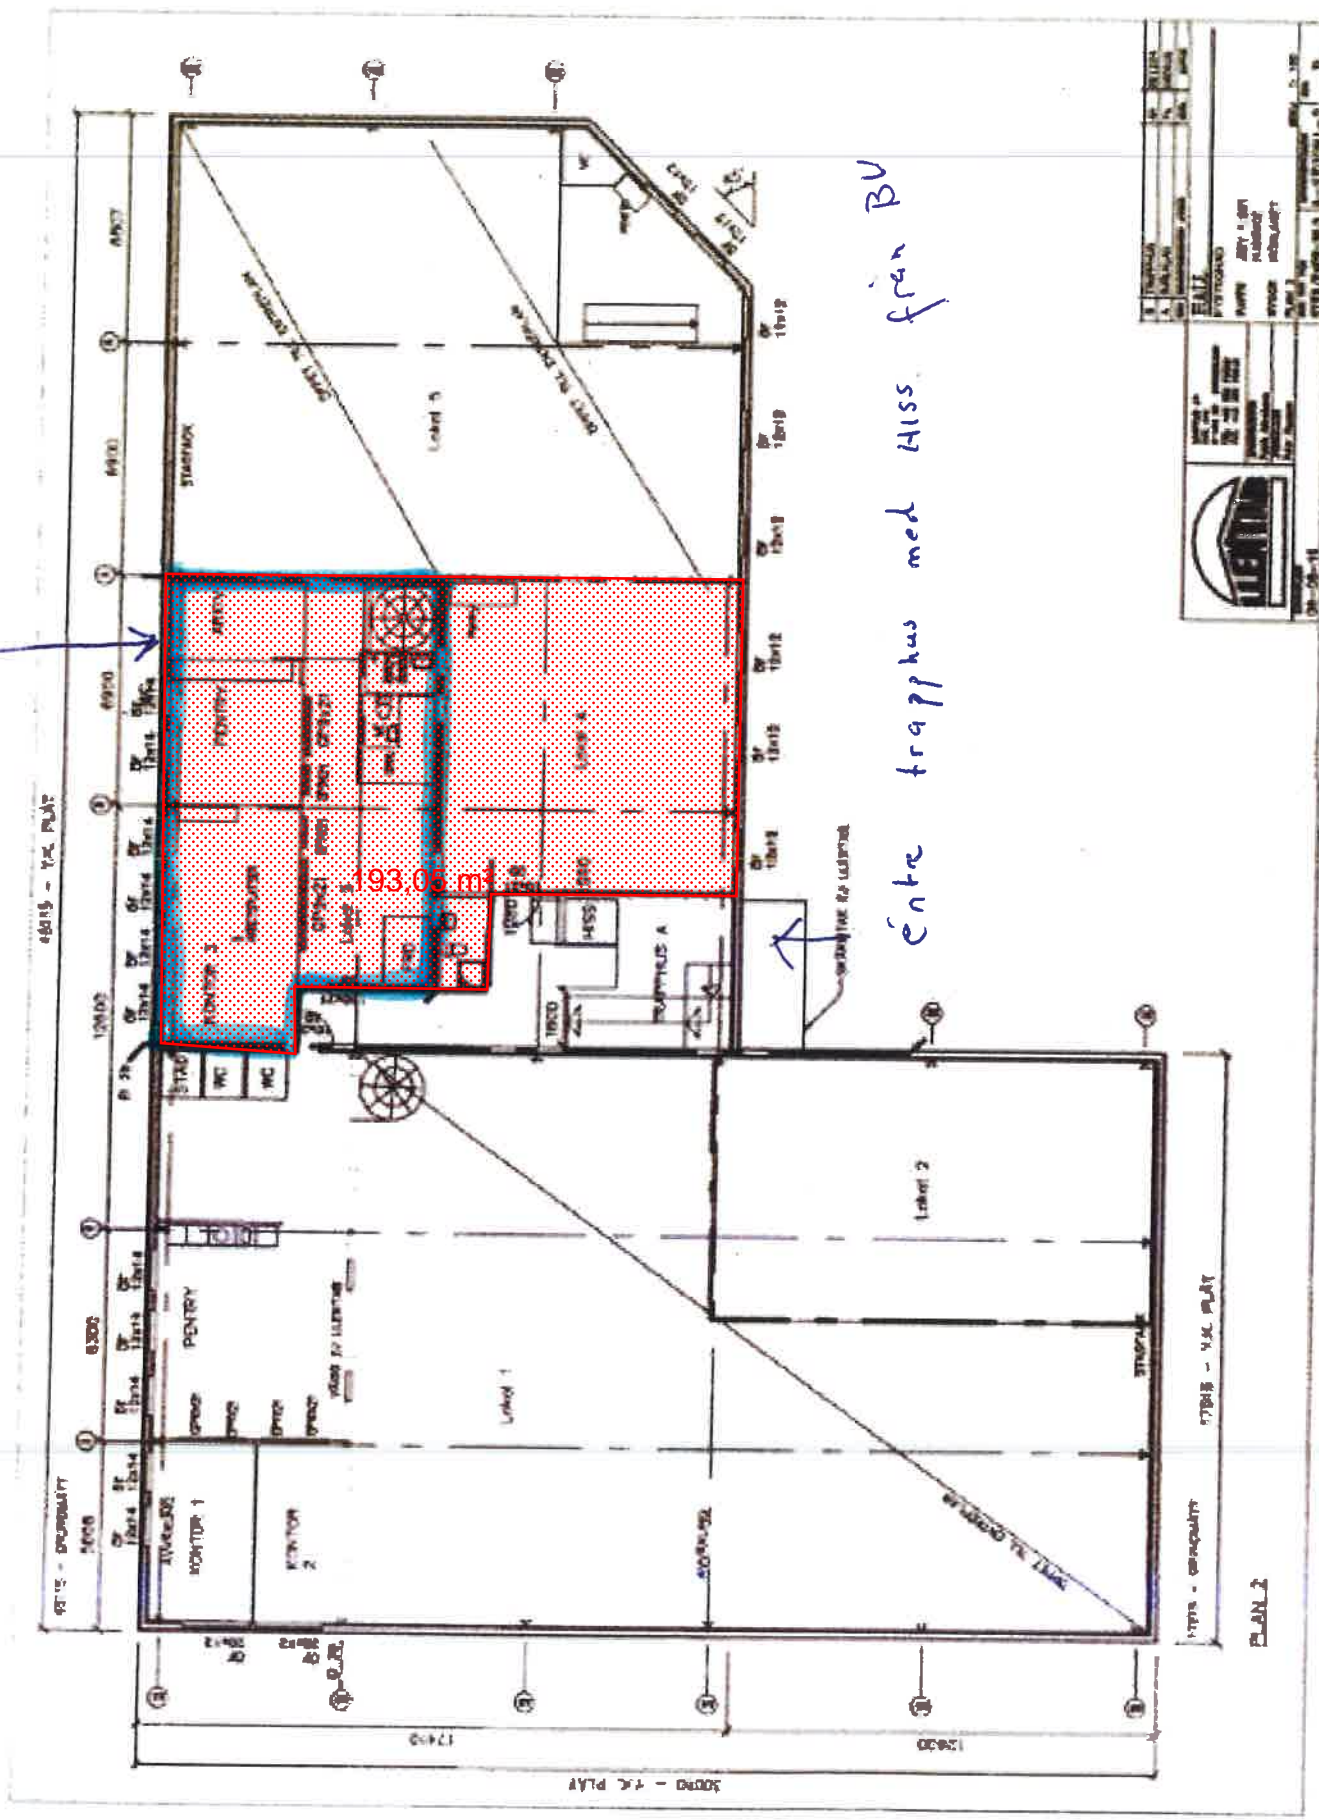

Kontor mm cv 150 kum

Entré trapphus med HISS från BV

PROJEKTANT	BYGGHERR	BYGGNADENS NAMN	BYGGNADENS ADRESS
BYGGNADENS FÖRSTÄMME	BYGGNADENS FÖRSTÄMME	BYGGNADENS FÖRSTÄMME	BYGGNADENS FÖRSTÄMME
BYGGNADENS FÖRSTÄMME	BYGGNADENS FÖRSTÄMME	BYGGNADENS FÖRSTÄMME	BYGGNADENS FÖRSTÄMME
BYGGNADENS FÖRSTÄMME	BYGGNADENS FÖRSTÄMME	BYGGNADENS FÖRSTÄMME	BYGGNADENS FÖRSTÄMME

BYGGNADENS FÖRSTÄMME

stor port Verkestad BV 183 kum

Architectural office information and logo. The logo features a stylized building icon. Text includes 'Arkitektkontor', 'Sveinbjörnsson & Sönni', and 'Sveinbjörnsson & Sönni'.