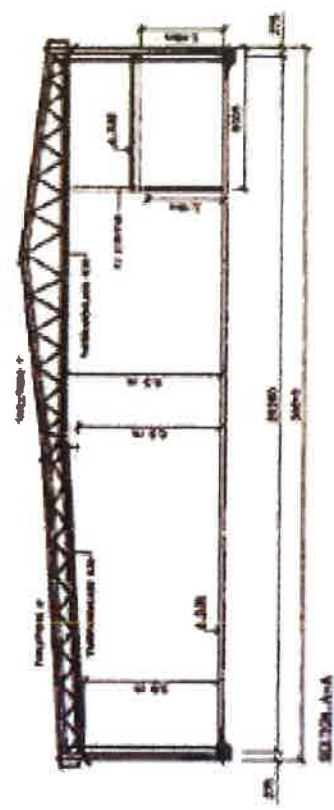

Kontor mm cv 150 kum

Entré trapphus med HISS från BV

PROJEKTANT	BYGGHERR	BYGGNADENS NAMN	BYGGNADENS ADRESS
BYGGNADENS FÖRSTÄMME	BYGGNADENS FÖRSTÄMME	BYGGNADENS FÖRSTÄMME	BYGGNADENS FÖRSTÄMME
BYGGNADENS FÖRSTÄMME	BYGGNADENS FÖRSTÄMME	BYGGNADENS FÖRSTÄMME	BYGGNADENS FÖRSTÄMME
BYGGNADENS FÖRSTÄMME	BYGGNADENS FÖRSTÄMME	BYGGNADENS FÖRSTÄMME	BYGGNADENS FÖRSTÄMME

BYGGNADENS FÖRSTÄMME

stor port Verkestad BV 183 kum

Architectural office information and logo. The logo features a stylized building icon. Text includes 'Arkitektkontor', 'Sveinbjörnsson & Sönni', and 'Sveinbjörnsson & Sönni'.