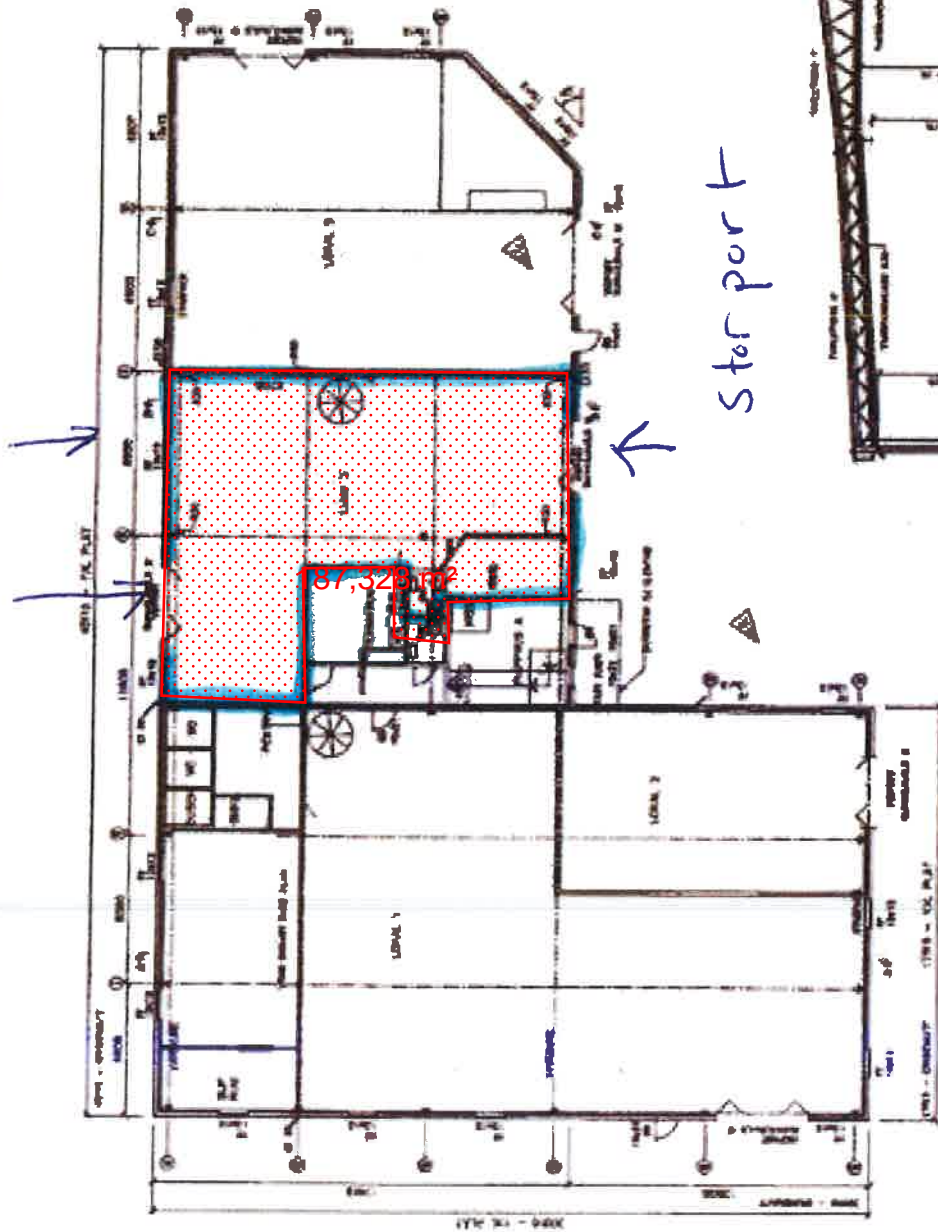

Kontor mm cv 150 kum

Entré trapphus med HISS från BV

PROJEKTANT	BYGGHERR	BYGGNADENS NAMN	BYGGNADENS ADRESS
BYGGNADENS FÖRSTÄMME	BYGGNADENS FÖRSTÄMME	BYGGNADENS FÖRSTÄMME	BYGGNADENS FÖRSTÄMME
BYGGNADENS FÖRSTÄMME	BYGGNADENS FÖRSTÄMME	BYGGNADENS FÖRSTÄMME	BYGGNADENS FÖRSTÄMME
BYGGNADENS FÖRSTÄMME	BYGGNADENS FÖRSTÄMME	BYGGNADENS FÖRSTÄMME	BYGGNADENS FÖRSTÄMME

BYGGNADENS FÖRSTÄMME

stor port Verkestad BV 183 kum

Architectural office information and logo. The logo features a stylized building icon. Text includes 'Arkitektkontor', 'Sveinbjörnsson & Sönni', and 'Sveinbjörnsson & Sönni'.