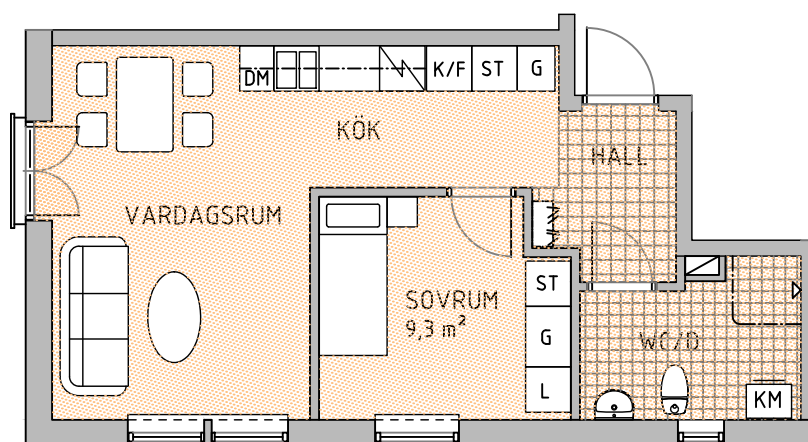

Lägenhet 9

2 RoK, Boyta 43 m²

NORR ↖

PLAN 1 TRAPPA

SEKTION

- G GARDEROB
- L LINNESKÅP
- ST STÄDSKÅP
- K/F KYL/FRYS
- DM DISKMASKIN

- KM KOMBIMASKIN TVÄTT/TORK
- TM TVÄTTMASKIN
- TT TORKTUMLARE
- KAPPHYLLA