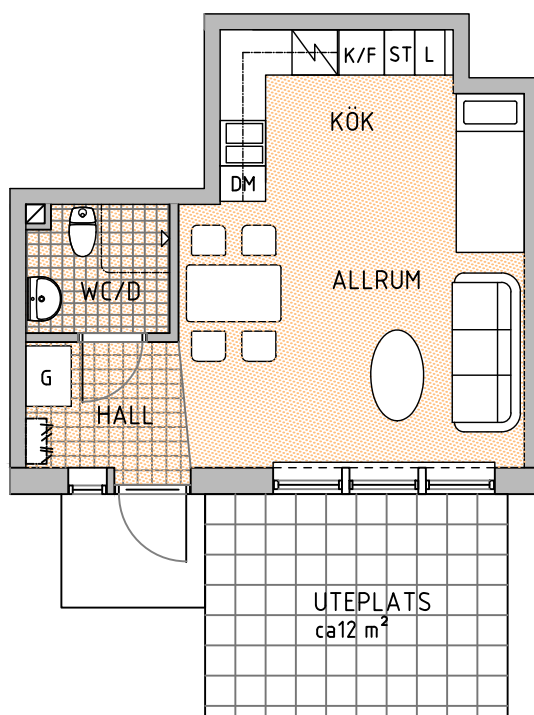

Lägenhet 8

1 RoK, Boyta 31,5 m²

NORR ↖

BOTTENPLAN

SEKTION

- G GARDEROB
- L LINNESKÅP
- ST STÄDSKÅP
- K/F KYL/FRYS
- DM DISKMASKIN

- KM KOMBIMASKIN
TVÄTT/TORK
- TM TVÄTTMASKIN
- TT TORKTUMLARE
- KAPPHYLLA