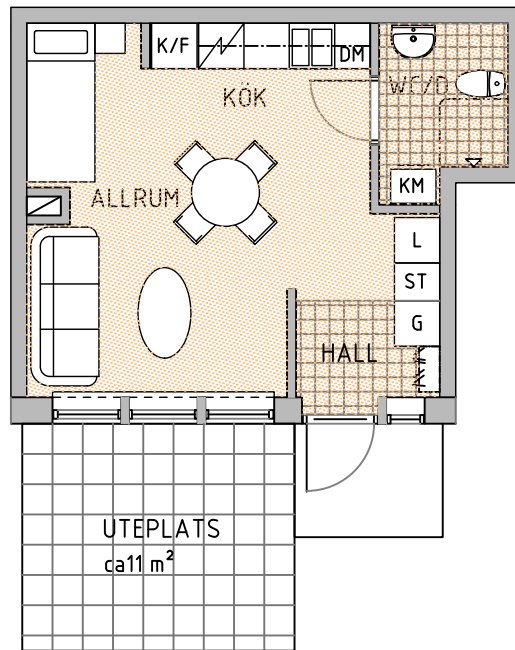

Lägenhet 7

1 RoK, Boyta 28,5 m²

NORR ↙

BOTTEPLAN

SEKTION

- G GARDEROB
- L LINNESKÅP
- ST STÅDSKÅP
- K/F KYL/FRYS
- DM DISKMASKIN

- KM KOMBIMASKIN TVÄTT/TORK
- TM TVÄTTMASKIN
- TT TORKTUMLARE
- △ KAPPHYLLA