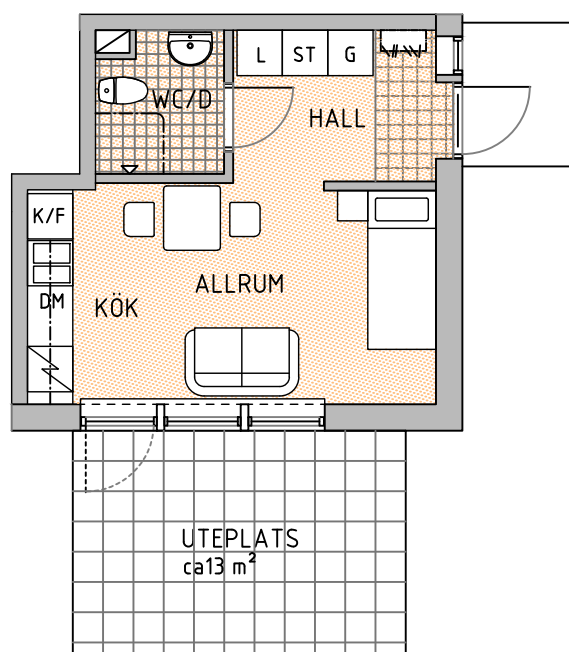

# Lägenhet 6

1 RoK, Boyta 24,5 m<sup>2</sup>

NORR ↖

BOTTENPLAN

SEKTION

- G GARDEROB
- L LINNESKÅP
- ST STÄDSKÅP
- K/F KYL/FRYS
- DM DISKMASKIN

- KM KOMBIMASKIN  
TVÄTT/TORK
- TM TVÄTTMASKIN
- TT TORKTUMLARE
- KAPPHYLLA