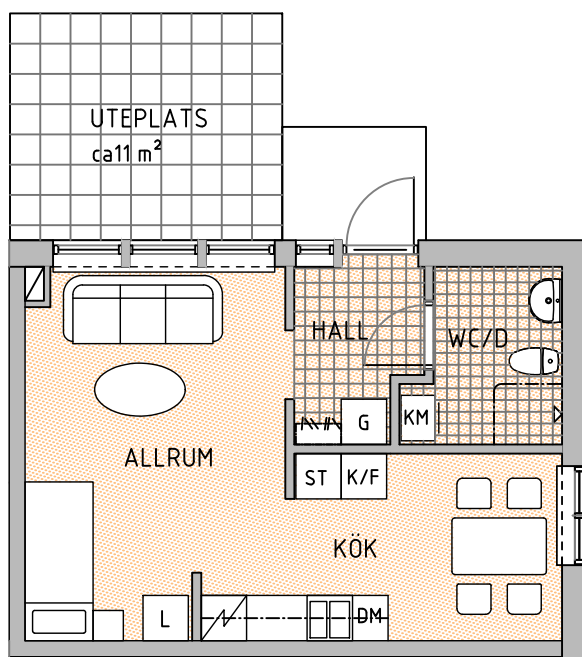

# Lägenhet 5

1 RoK, Boyta 35 m<sup>2</sup>

NORR ↖

G GARDEROB

L LINNESKÅP

ST STÄDSKÅP

K/F KYL/FRYS

DM DISKMASKIN