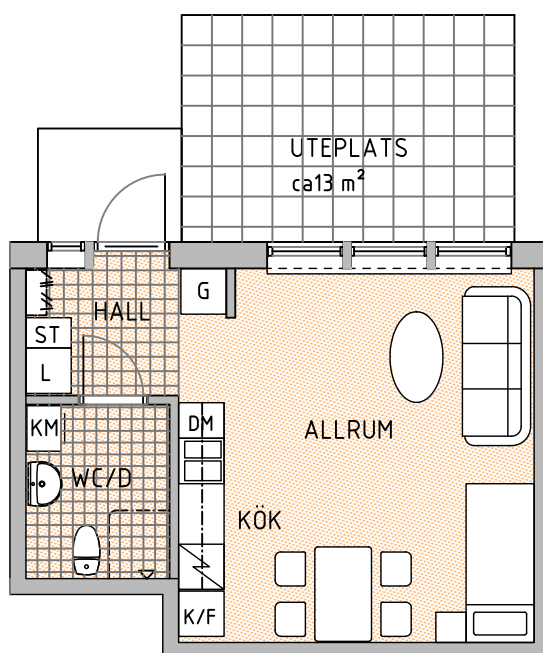

Lägenhet 4

1 RoK, Boyta 31,5 m²

NORR ↖

BOTTENPLAN

SEKTION

G	GARDEROB	KM	KOMBIMASKIN TVÄTT/TORK
L	LINNESKÅP	TM	TVÄTTMASKIN
ST	STÄDSKÅP	TT	TORKTUMLARE
K/F	KYL/FRYS		KAPPHYLLA
DM	DISKMASKIN		