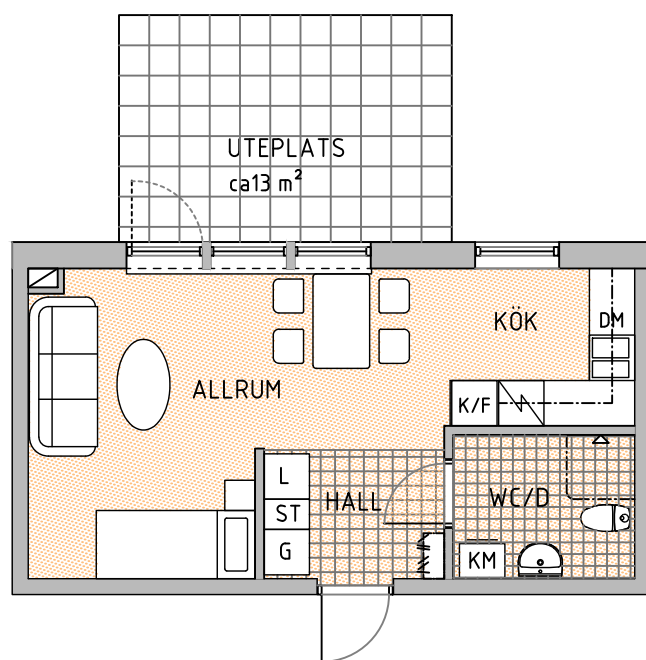

# Lägenhet 3

1 RoK, Boyta 32,5 m<sup>2</sup>

NORR ↙

BOTTENPLAN

SEKTION

- G GARDEROB
- L LINNESKÅP
- ST STÄDSKÅP
- K/F KYL/FRYS
- DM DISKMASKIN

- KM KOMBIMASKIN  
TVÄTT/TORK
- TM TVÄTTMASKIN
- TT TORKTUMLARE
- KAPPHYLLA