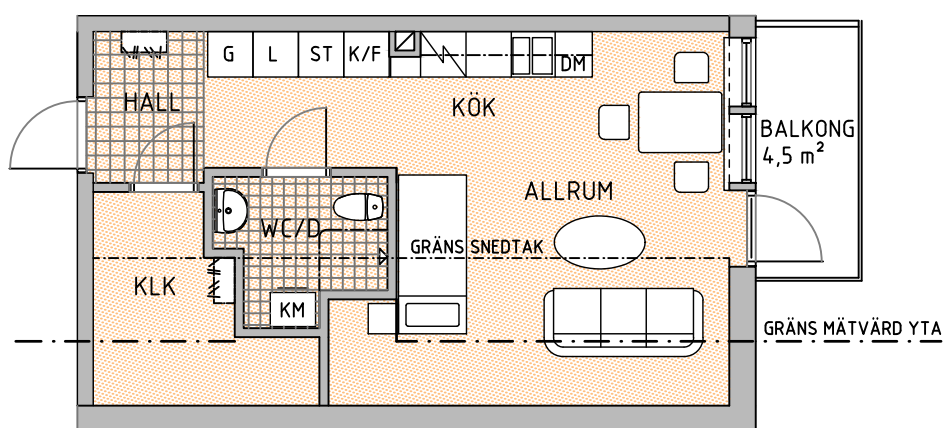

# Lägenhet 20

1 RoK, Boyta 33,5 m<sup>2</sup>

NORR ↖

VINDSPAN

SEKTION

G	GARDEROB	KM	KOMBIMASKIN TVÄTT/TORK
L	LINNESKÅP	TM	TVÄTTMASKIN
ST	STÄDSKÅP	TT	TORKTUMLARE
K/F	KYL/FRYS		KAPPHYLLA
DM	DISKMASKIN		