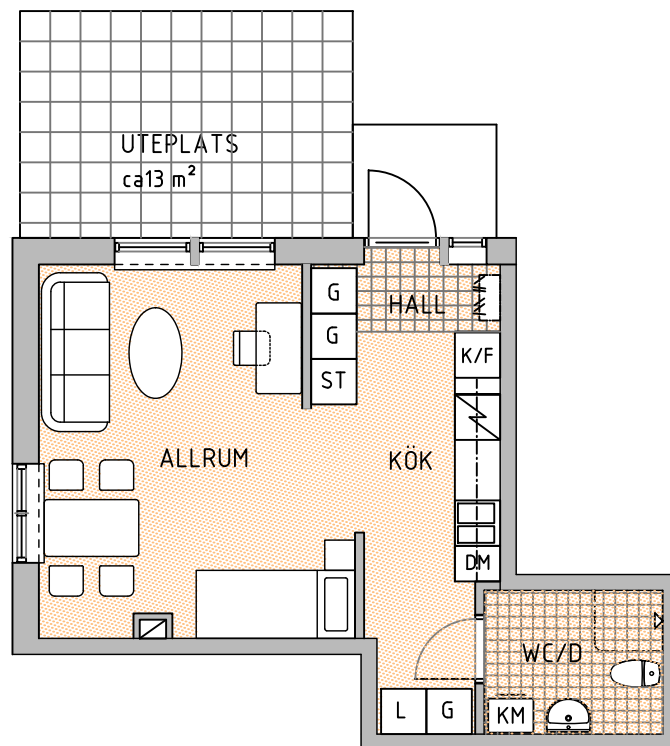

Lägenhet 2

1 RoK, Boyta 36 m²

NORR ↙

BOTTENPLAN

SEKTION

G	GARDEROB	KM	KOMBIMASKIN TVÄTT/TORK
L	LINNESKÅP	TM	TVÄTTMASKIN
ST	STÄDSKÅP	TT	TORKTUMLARE
K/F	KYL/FRYS		KAPPHYLLA
DM	DISKMASKIN		