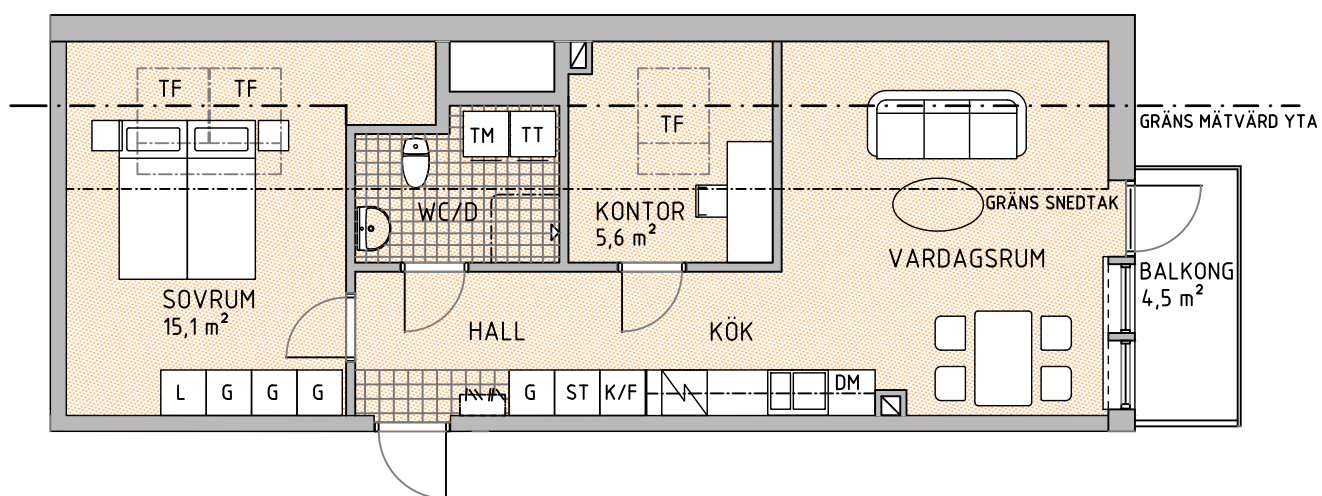

Lägenhet 19

2,5 RoK, Boyta 55,5 m²

NORR ↖

VINDSPÄN

SEKTION

G	GARDEROB	KM	KOMBIMASKIN TVÄTT/TORK
L	LINNESKÅP	TM	TVÄTTMASKIN
ST	STÄDSKÅP	TT	TORKTUMLARE
K/F	KYL/FRYS		KAPPHYLLA
DM	DISKMASKIN	TF	TAKFÖNSTER