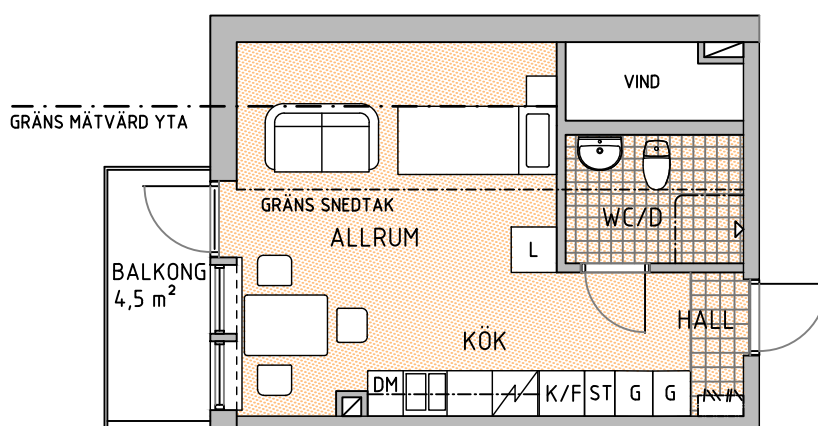

Lägenhet 18

1 RoK, Boyta 26,5 m²

NORR ↙

VINDSPÄN

SEKTION

- G GARDEROB
- L LINNESKÅP
- ST STÄDSKÅP
- K/F KYL/FRYS
- DM DISKMASKIN

- KM KOMBIMASKIN TVÄTT/TORK
- TM TVÄTTMASKIN
- TT TORKTUMLARE
- KAPPHYLLA