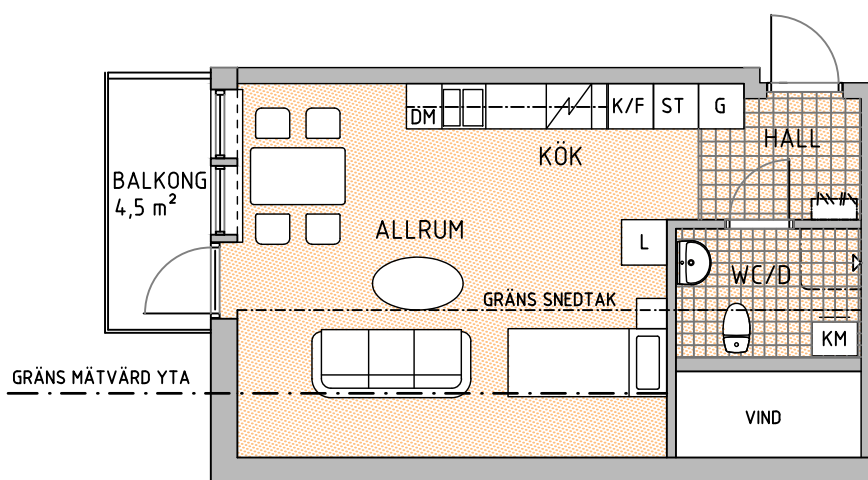

Lägenhet 17

1 RoK, Boyta 32 m²

NORR ↙

VINDSPÄN

SEKTION

G	GÄRDEROB	KM	KOMBIMASKIN TVÄTT/TORK
L	LINNESKÅP	TM	TVÄTTMASKIN
ST	STÄDSKÅP	TT	TORKTUMLARE
K/F	KYL/FRYS		KAPPHYLLA
DM	DISKMASKIN		