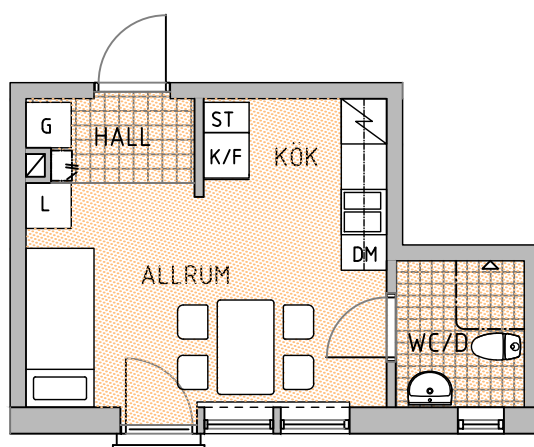

Lägenhet 16

1 RoK, Boyta 23 m²

NORR ↙

PLAN 1 TRAPPA

SEKTION

G GARDEROB

L LINNESKÅP

ST STÄDSKÅP