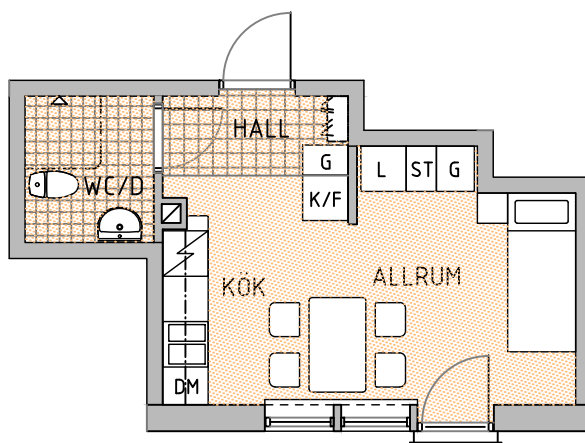

Lägenhet 15

1 RoK, Boyta 23 m²

NORR ↙

- G GARDEROB
- L LINNESKÅP
- ST STÄDSKÅP
- K/F KYL/FRYS
- DM DISKMASKIN

- KM KOMBIMASKIN
TVÄTT/TORK
- TM TVÄTTMASKIN
- TT TORKTUMLARE
- KAPPHYLLA