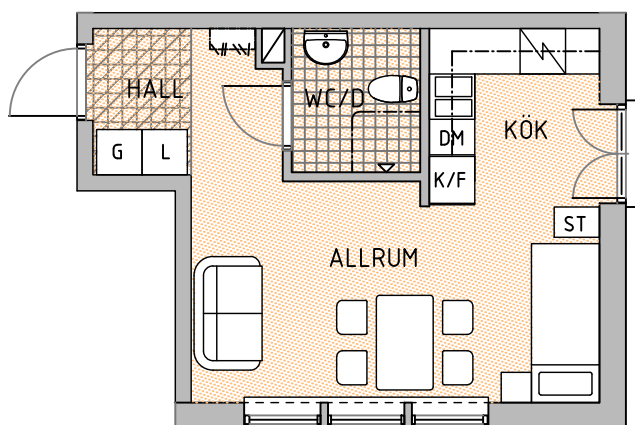

# Lägenhet 14

1 RoK, Boyta 29 m<sup>2</sup>

NORR ↙

PLAN 1 TRAPPA

SEKTION

G GARDEROB

L LINNESKÅP

ST STÄDSKÅP