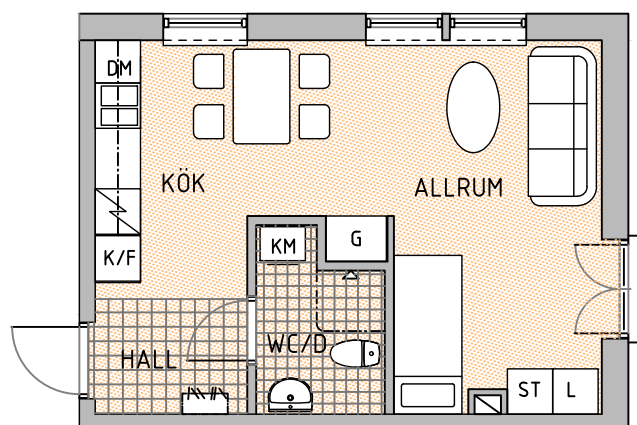

# Lägenhet 13

1 RoK, Boyta 33 m<sup>2</sup>

NORR ↖

PLAN 1 TRAPPA

SEKTION

- G GARDEROB
- L LINNESKÅP
- ST STÄDSKÅP
- K/F KYL/FRYS
- DM DISKMASKIN

- KM KOMBIMASKIN TVÄTT/TORK
- TM TVÄTTMASKIN
- TT TORKTUMLARE
- KAPPHYLLA