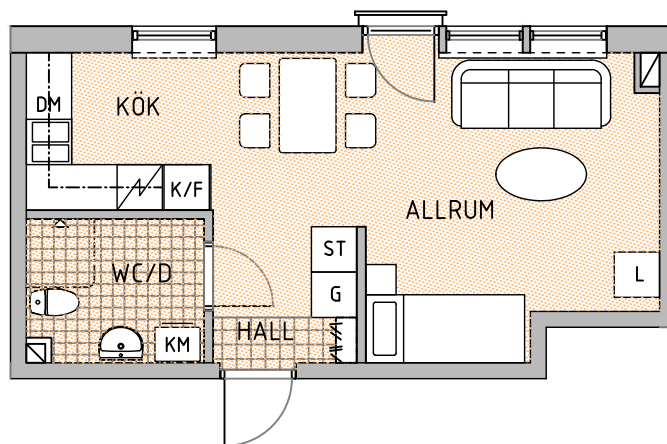

Lägenhet 12

1 RoK, Boyta 33 m²

NORR ↙

PLAN 1 TRAPPA

SEKTION

- G GARDEROB
- L LINNESKÅP
- ST STÄDSKÅP
- K/F KYL/FRYS
- DM DISKMASKIN

- KM KOMBIMASKIN
TVÄTT/TORK
- TM TVÄTTMASKIN
- TT TORKTUMLARE
- KAPPHYLLA