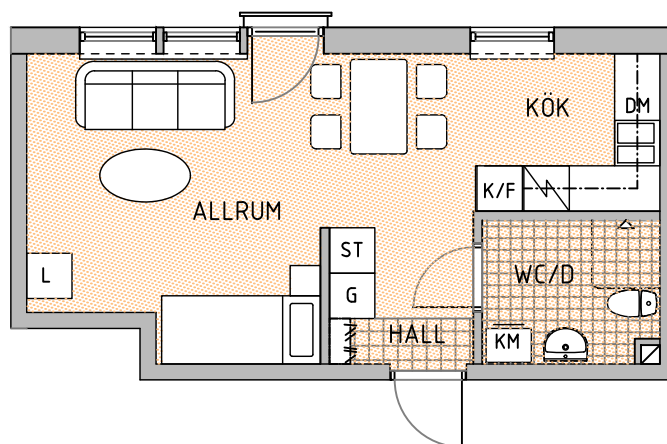

# Lägenhet 11

1 RoK, Boyta 33 m<sup>2</sup>

NORR ↙

PLAN 1 TRAPPA

SEKTION

G GARDEROB

L LINNESKÅP

ST STÄDSKÅP