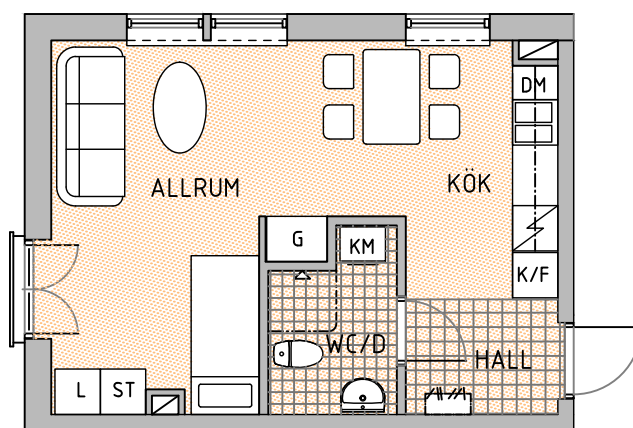

# Lägenhet 10

1 RoK, Boyta 33 m<sup>2</sup>

NORR ↙

G GARDEROB  
L LINNESKÅP  
ST STÄDSKÅP  
K/F KYL/FRYS  
DM DISKMASKIN

KM KOMBIMASKIN  
TVÄTT/TORK  
TM TVÄTTMASKIN  
TT TORKTUMLARE  
KAPPHYLLA