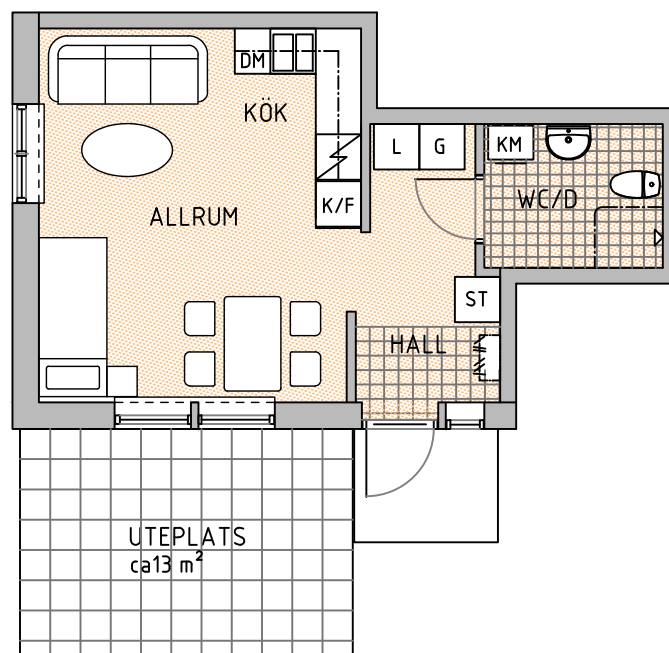

Lägenhet 1

1 RoK, Boyta 32 m²

NORR ↙

BOTTENPLAN

SEKTION

G	GARDEROB	KM	KOMBIMASKIN TVÄTT/TORK
L	LINNESKÅP	TM	TVÄTTMASKIN
ST	STÄDSKÅP	TT	TORKTUMLARE
K/F	KYL/FRYS		KAPPHYLLA
DM	DISKMASKIN		