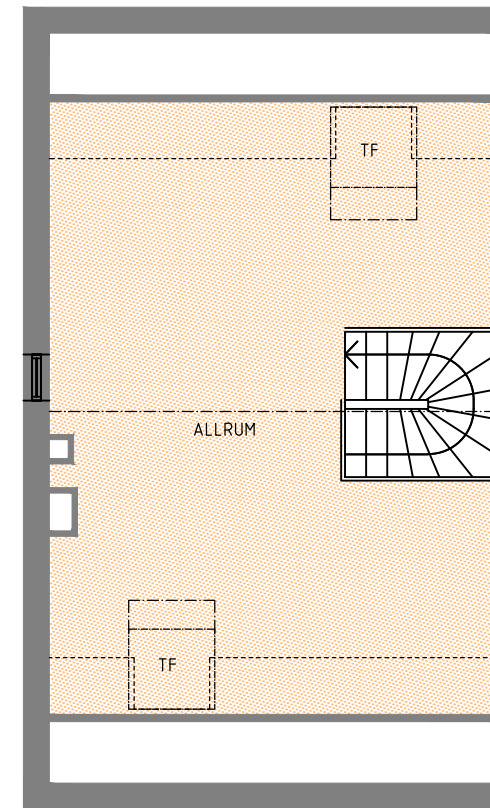

HUS 7

Hustyp A1, Boyta 156 m² (med vindsvåning)

FASAD FRAMSIDA
SKALA 1:200

GAVEL
SKALA 1:200

BAKSIDA
SKALA 1:200

ENTRÉPLAN

ÖVERVÅNING

VINDSVÅNING

- G GARDEROB
- ST STÅDSKÅP
- K KYL
- F FRYS
- H HÖGSKÅP MED UGN O MICRO
- DM DISKMASKIN
- TM TVÄTTMASKIN
- (TT) PLATS FÖR TORKTUMLARE
- VP VÄRMEPANNA
- KLÄDSTÅNG
- TF TAKFÖNSTER