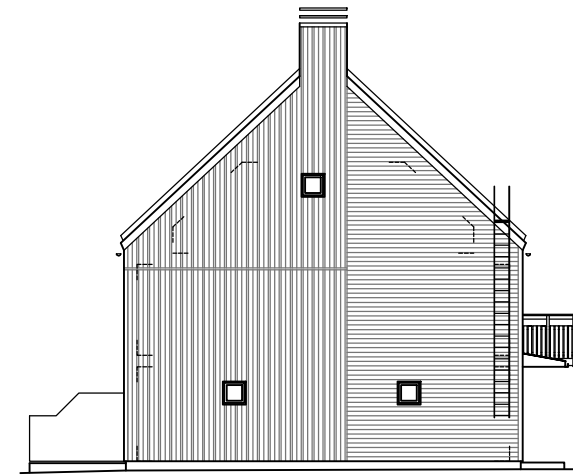

HUS 7

Hustyp A1, Boyta 156 m² (med vindsvåning)

FASAD FRAMSIDA
SKALA 1:200

GAVEL
SKALA 1:200

BAKSIDA
SKALA 1:200

ENTRÉPLAN

ÖVERVÅNING

VINDSVÅNING