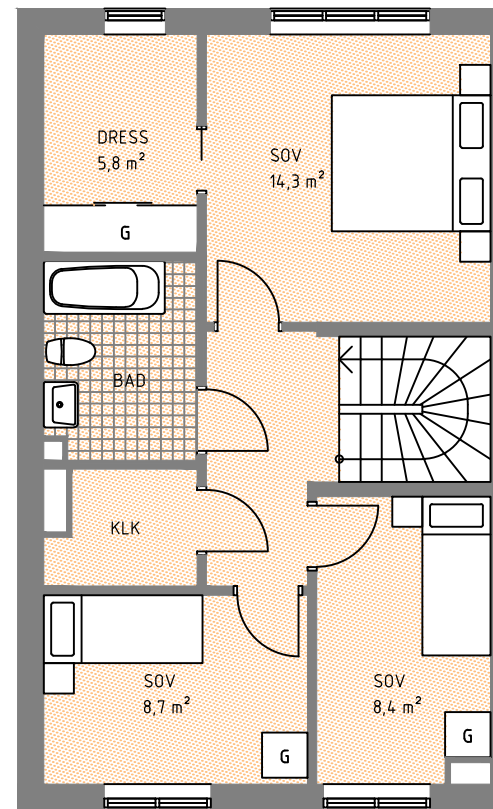

HUS 7

Hustyp A1, Boyta 156 m² (med vindsvåning)

FASAD FRAMSIDA
SKALA 1:200

GAVEL
SKALA 1:200

BAKSIDA
SKALA 1:200

ENTRÉPLAN

ÖVERVÅNING

VINDSVÅNING

- G GARDEROB
- ST STÅDSKÅP
- K KYL
- F FRYS
- H HÖGSKÅP MED UGN O MICRO
- DM DISKMASKIN
- TM TVÄTTMASKIN
- (TT) PLATS FÖR TORKTUMLARE
- VP VÄRMEPANNA
- KLÄDSTÅNG
- TF TAKFÖNSTER