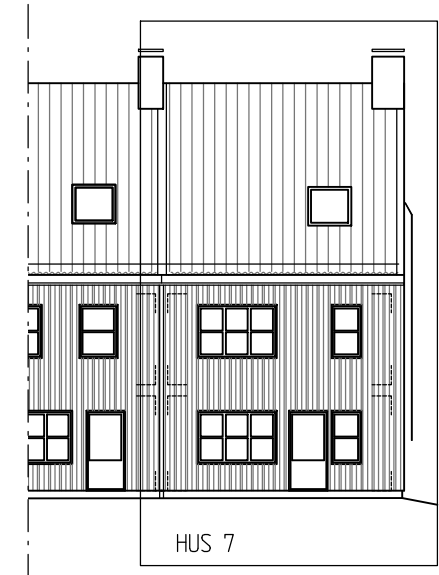

HUS 7

Hustyp A1, Boyta 156 m² (med vindsvåning)

FASAD FRAMSIDA
SKALA 1:200

GAVEL
SKALA 1:200

BAKSIDA
SKALA 1:200

ENTRÉPLAN

ÖVERVÅNING

VINDSVÅNING