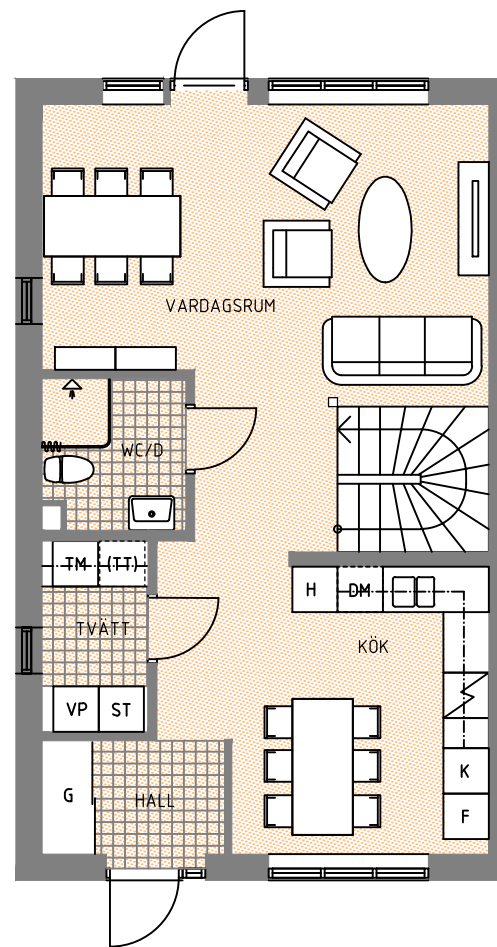

HUS 7

Hustyp A1, Boyta 156 m² (med vindsvåning)

FASAD FRAMSIDA
SKALA 1:200

GAVEL
SKALA 1:200

BAKSIDA
SKALA 1:200

ENTRÉPLAN

ÖVERVÅNING

VINDSVÅNING

- G GARDEROB
- ST STÅDSKÅP
- K KYL
- F FRYS
- H HÖGSKÅP MED UGN O MICRO
- DM DISKMASKIN
- TM TVÄTTMASKIN
- (TT) PLATS FÖR TORKTUMLARE
- VP VÄRMEPANNA
- KLÄDSTÅNG
- TF TAKFÖNSTER