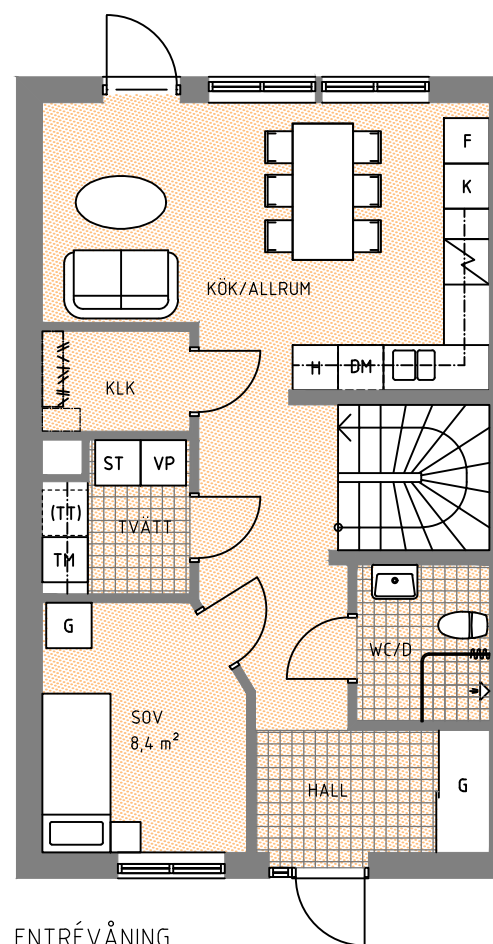

# HUS 6

Hustyp C2, Boyta 115 m<sup>2</sup>

FRAMSIDA  
SKALA 1200

GAVEL  
SKALA 1200

BAKSIDA  
SKALA 1200

- G GARDEROB
- ST STÄDSKÅP
- H HÖGSKÅP MED UGN O MICRO
- K KYL
- F FRYSS
- DM DISKMASKIN
- TM TVÄTTMASKIN
- (TT) PLATS FÖR TORKTUMLARE
- VP VÄRMEPANNA
- KLÄDSTÅNG

ENTRÉVÅNING

ÖVERVÅNING