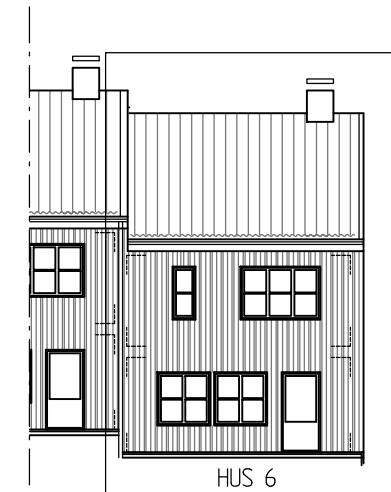

# HUS 6

Hustyp C2, Boyta 115 m<sup>2</sup>

FRAMSIDA  
SKALA 1200

GAVEL  
SKALA 1200

BAKSIDA  
SKALA 1200

- G GARDEROB
- ST STÄDSKÅP
- H HÖGSKÅP MED UGN O MICRO
- K KYL
- F FRYSS
- DM DISKMASKIN
- TM TVÄTTMASKIN
- (TT) PLATS FÖR TORKTUMLARE
- VP VÄRMEPANNA
- KLÄDSTÅNG