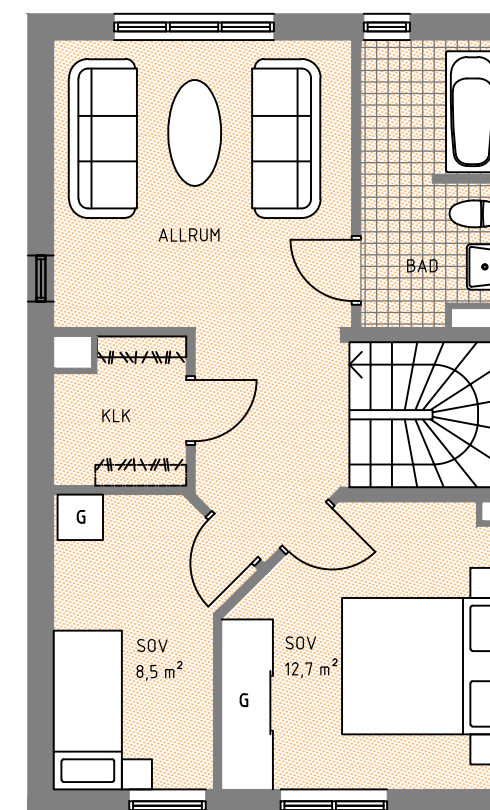

# HUS 6

Hustyp C2, Boyta 115 m<sup>2</sup>

FRAMSIDA  
SKALA 1200

GAVEL  
SKALA 1200

BAKSIDA  
SKALA 1200

- G GARDEROB
- ST STÄDSKÅP
- H HÖGSKÅP MED UGN O MICRO
- K KYL
- F FRYSS
- DM DISKMASKIN
- TM TVÄTTMASKIN
- (TT) PLATS FÖR TORKTUMLARE
- VP VÄRMEPANNA
- KLÄDSTÅNG

ENTRÉVÅNING

ÖVERVÅNING