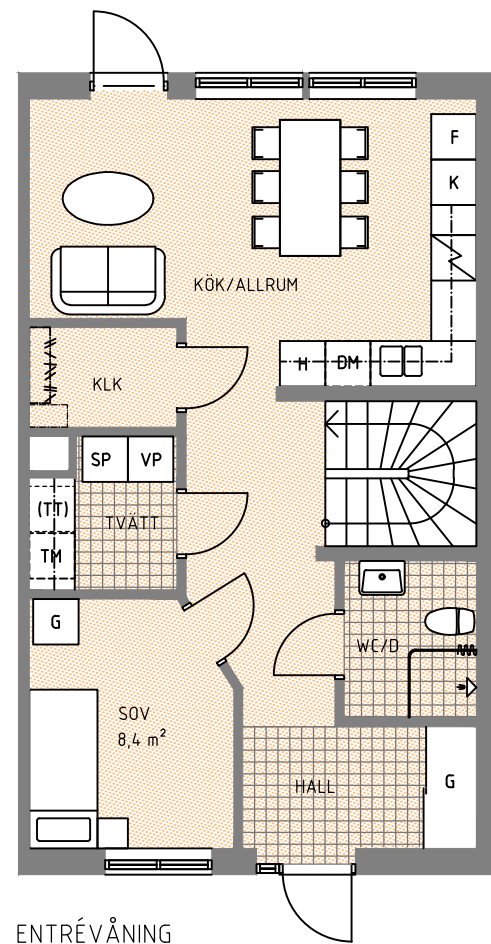

# HUS 5

Hustyp C2, Boyta 115 m<sup>2</sup>

FRAMSIDA  
SKALA 1200

GAVEL  
SKALA 1200

BAKSIDA  
SKALA 1200

- G GARDEROB
- ST STÄDSKÅP
- H HÖGSKÅP MED UGN O MICRO
- K KYL
- F FRYSS
- DM DISKMASKIN
- TM TVÄTTMASKIN
- (TT) PLATS FÖR TORKTUMLARE
- VP VÄRMEPANNAN
- KLÄDSTÅNG

ENTRÉVÅNING

ÖVERVÅNING