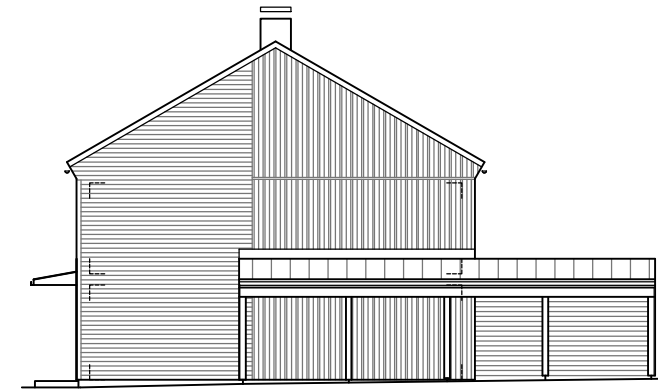

# HUS 5

Hustyp C2, Boyta 115 m<sup>2</sup>

FRAMSIDA  
SKALA 1200

GAVEL  
SKALA 1200

BAKSIDA  
SKALA 1200

- G GARDEROB
- ST STÄDSKÅP
- H HÖGSKÅP MED UGN O MICRO
- K KYL
- F FRYSS
- DM DISKMASKIN
- TM TVÄTTMASKIN
- (TT) PLATS FÖR TORKTUMLARE
- VP VÄRMEPANNAN
- KLÄDSTÅNG