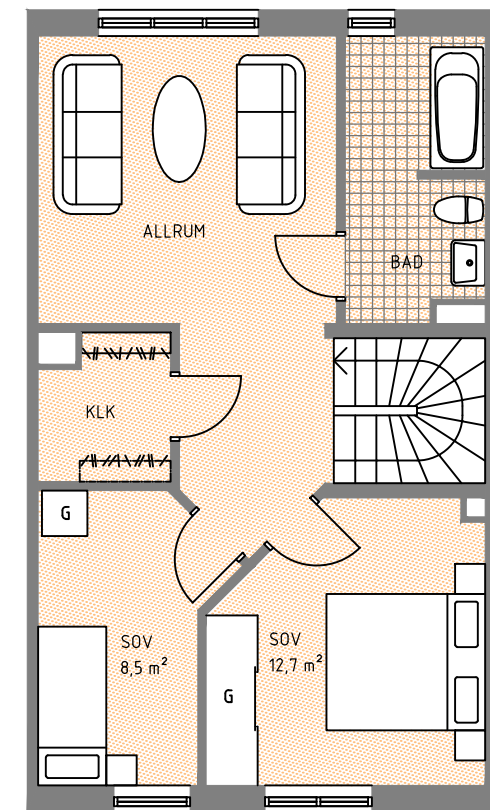

# HUS 5

Hustyp C2, Boyta 115 m<sup>2</sup>

FRAMSIDA  
SKALA 1200

GAVEL  
SKALA 1200

BAKSIDA  
SKALA 1200

- G GARDEROB
- ST STÄDSKÅP
- H HÖGSKÅP MED UGN O MICRO
- K KYL
- F FRYSS
- DM DISKMASKIN
- TM TVÄTTMASKIN
- (TT) PLATS FÖR TORKTUMLARE
- VP VÄRMEPANNAN
- KLÄDSTÅNG

ENTRÉVÅNING

ÖVERVÅNING