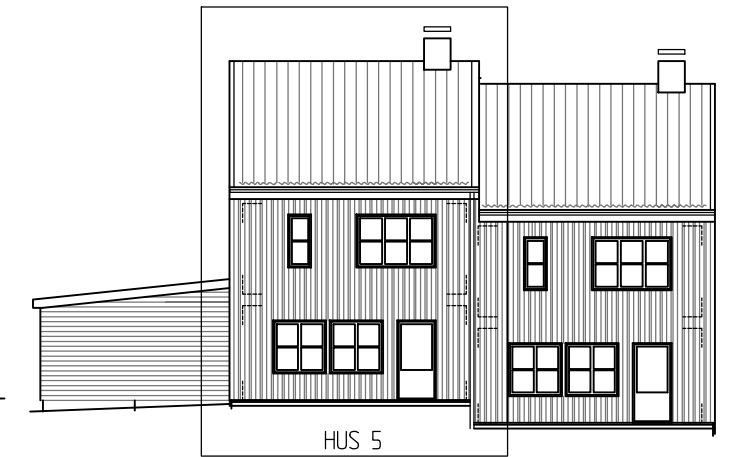

# HUS 5

Hustyp C2, Boyta 115 m<sup>2</sup>

FRAMSIDA  
SKALA 1200

GAVEL  
SKALA 1200

BAKSIDA  
SKALA 1200

- G GARDEROB
- ST STÄDSKÅP
- H HÖGSKÅP MED UGN O MICRO
- K KYL
- F FRYSS
- DM DISKMASKIN
- TM TVÄTTMASKIN
- (TT) PLATS FÖR TORKTUMLARE
- VP VÄRMEPANNAN
- KLÄDSTÅNG