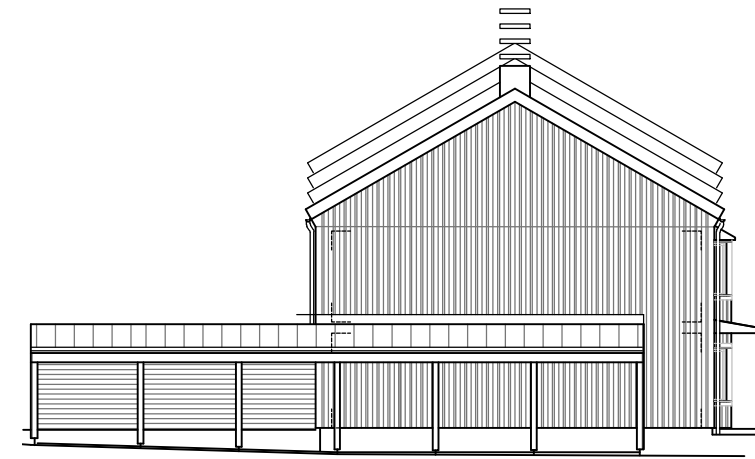

HUS 4

Hustyp B2, Boyta 130 m²

FRAMSIDA
SKALA 1:200

GAVEL
SKALA 1:200

BAKSIDA
SKALA 1:200

- G GARDEROB
- ST STÄDSKÅP
- H HÖGSKÅP MED UGN O MICRO
- K KYL
- F FRY
- DM DISKMASKIN
- TM TVÄTTMASKIN
- (TT) PLATS FÖR TORKTUMLARE
- VP VÄRMEPANNA
- KLÄDSTÅNG