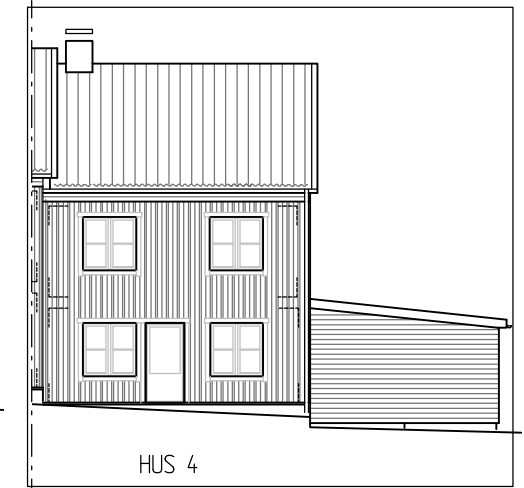

HUS 4

Hustyp B2, Boyta 130 m²

FRAMSIDA
SKALA 1:200

GAVEL
SKALA 1:200

BAKSIDA
SKALA 1:200

- G GARDEROB
- ST STÄDSKÅP
- H HÖGSKÅP MED UGN O MICRO
- K KYL
- F FRY
- DM DISKMASKIN
- TM TVÄTTMASKIN
- (TT) PLATS FÖR TORKTUMLARE
- VP VÄRMEPANNA
- KLÄDSTÅNG