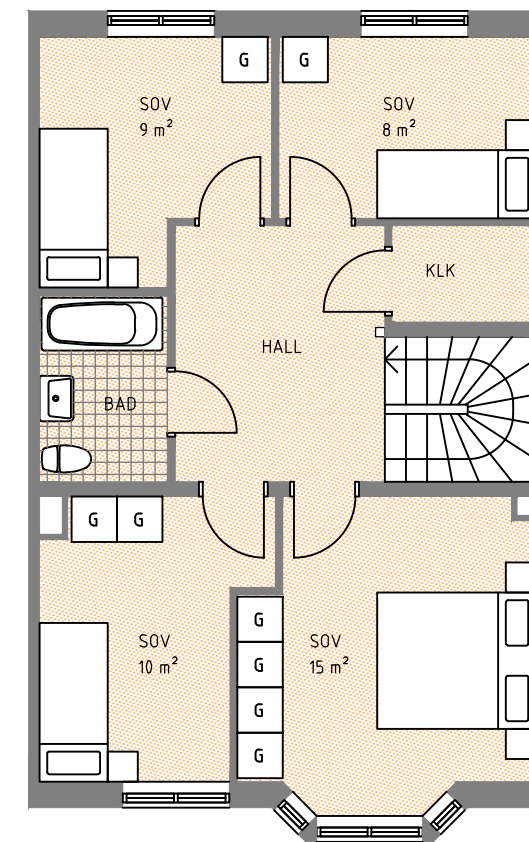

HUS 4

Hustyp B2, Boyta 130 m²

FRAMSIDA
SKALA 1:200

GAVEL
SKALA 1:200

BAKSIDA
SKALA 1:200

- G GARDEROB
- ST STÄDSKÅP
- H HÖGSKÅP MED UGN O MICRO
- K KYL
- F FRY
- DM DISKMASKIN
- TM TVÄTTMASKIN
- (TT) PLATS FÖR TORKTUMLARE
- VP VÄRMEPANNA
- KLÄDSTÅNG