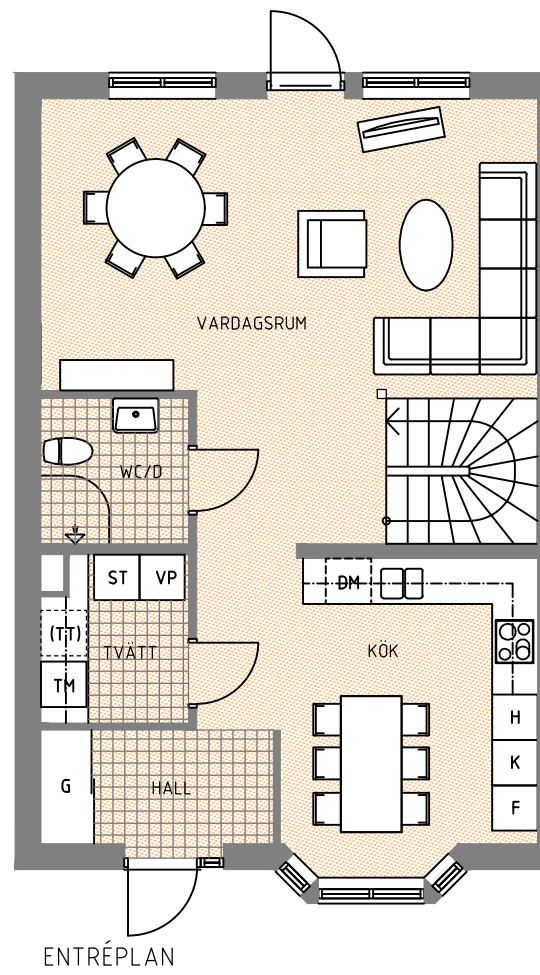

HUS 4

Hustyp B2, Boyta 130 m²

FRAMSIDA
SKALA 1:200

GAVEL
SKALA 1:200

BAKSIDA
SKALA 1:200

- G GARDEROB
- ST STÄDSKÅP
- H HÖGSKÅP MED UGN O MICRO
- K KYL
- F FRY
- DM DISKMASKIN
- TM TVÄTTMASKIN
- (TT) PLATS FÖR TORKTUMLARE
- VP VÄRMEPANNA
- KLÄDSTÅNG