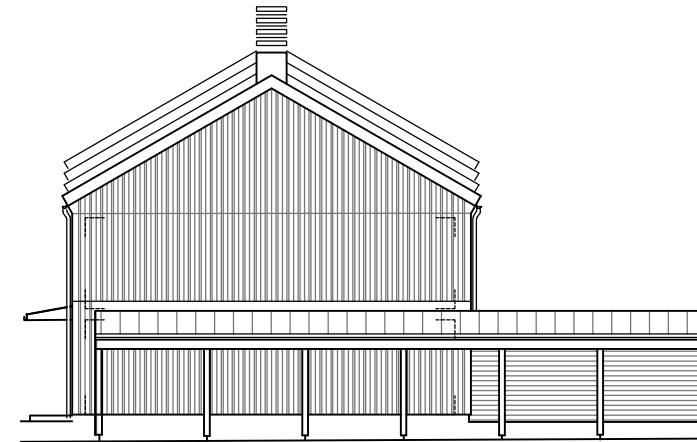

# HUS 22

Hustyp B1, Boyta 128 m<sup>2</sup>

FRAMSIDA  
SKALA 1:200

GAVEL  
SKALA 1:200

BAKSIDA  
SKALA 1:200

- G GARDEROB
- ST STÄDSKÅP
- H HÖGSKÅP MED UGN O MICRO
- K KYL
- F FRYS
- DM DISKMASKIN
- TM TVÄTTMASKIN
- (TT) PLATS FÖR TORKTUMLARE
- VP VÄRMEPANNAN
- KLÄDSTÅNG

ENTRÉPLAN

ÖVERVÅNING