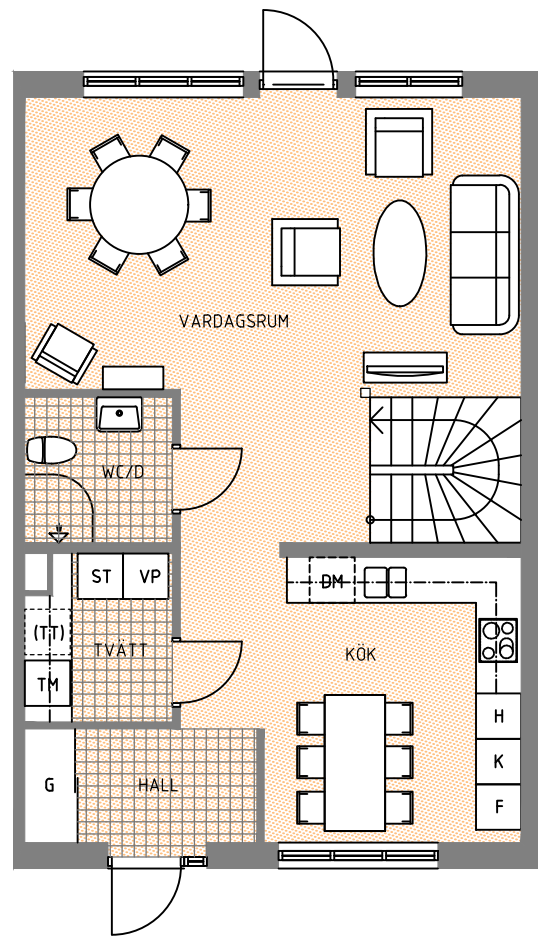

# HUS 22

Hustyp B1, Boyta 128 m<sup>2</sup>

FRAMSIDA  
SKALA 1:200

GAVEL  
SKALA 1:200

BAKSIDA  
SKALA 1:200

- G GARDEROB
- ST STÄDSKÅP
- H HÖGSKÅP MED UGN O MICRO
- K KYL
- F FRYS
- DM DISKMASKIN
- TM TVÄTTMASKIN
- (TT) PLATS FÖR TORKTUMLARE
- VP VÄRMEPANNAN
- KLÄDSTÅNG

ENTRÉPLAN

ÖVERVÅNING