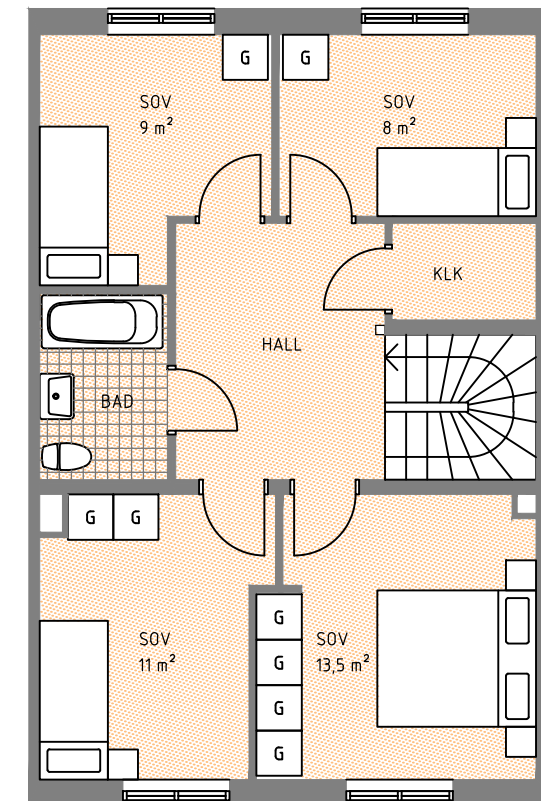

# HUS 22

Hustyp B1, Boyta 128 m<sup>2</sup>

FRAMSIDA  
SKALA 1:200

GAVEL  
SKALA 1:200

BAKSIDA  
SKALA 1:200

- G GARDEROB
- ST STÄDSKÅP
- H HÖGSKÅP MED UGN O MICRO
- K KYL
- F FRYS
- DM DISKMASKIN
- TM TVÄTTMASKIN
- (TT) PLATS FÖR TORKTUMLARE
- VP VÄRMEPANNAN
- KLÄDSTÅNG

ENTRÉPLAN

ÖVERVÅNING