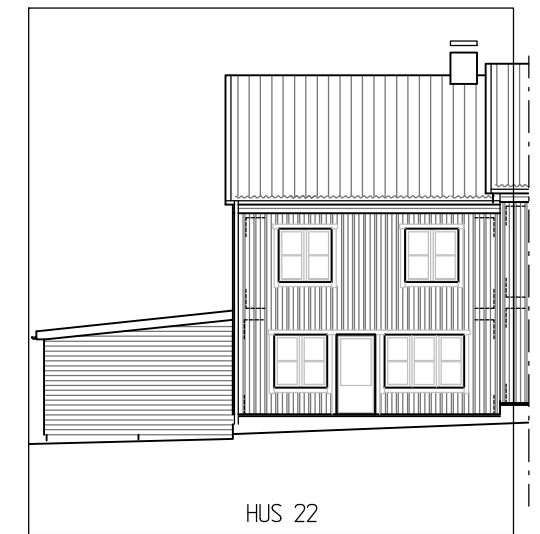

# HUS 22

Hustyp B1, Boyta 128 m<sup>2</sup>

FRAMSIDA  
SKALA 1:200

GAVEL  
SKALA 1:200

BAKSIDA  
SKALA 1:200

- G GARDEROB
- ST STÄDSKÅP
- H HÖGSKÅP MED UGN O MICRO
- K KYL
- F FRYS
- DM DISKMASKIN
- TM TVÄTTMASKIN
- (TT) PLATS FÖR TORKTUMLARE
- VP VÄRMEPANNAN
- KLÄDSTÅNG

ENTRÉPLAN

ÖVERVÅNING