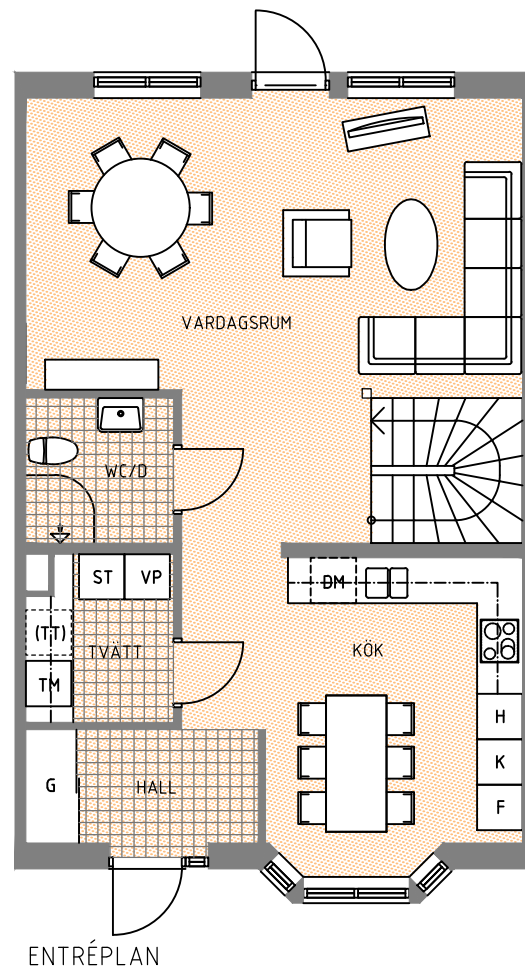

# HUS 21

Hustyp B2, Boyta 130 m<sup>2</sup>

FRAMSIDA  
SKALA 1:200

BAKSIDA  
SKALA 1:200

- G GARDEROB
- ST STÅDSKÅP
- H HÖGSKÅP MED UGN O MICRO
- K KYL
- F FRY
- DM DISKMASKIN
- TM TVÄTTMASKIN
- (TT) PLATS FÖR TORKTUMLARE
- VP VÄRMEPANNAN
- KLÄDSTÅNG