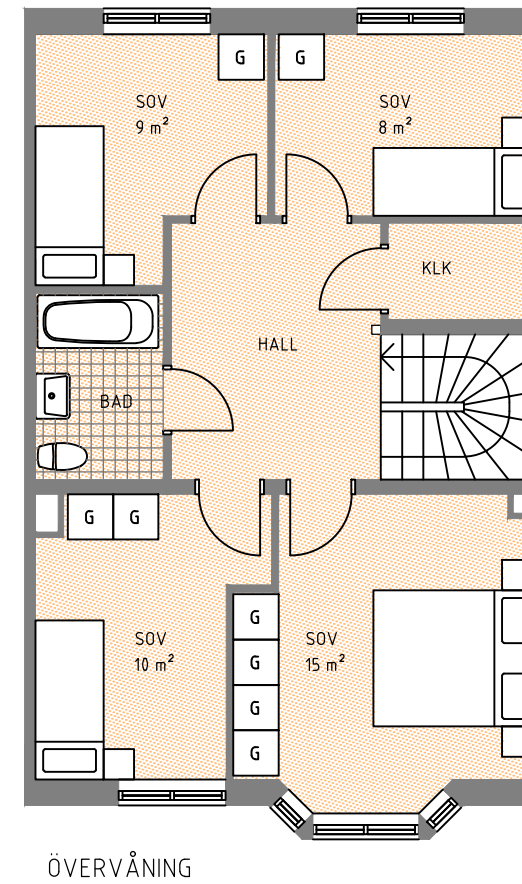

# HUS 21

Hustyp B2, Boyta 130 m<sup>2</sup>

FRAMSIDA  
SKALA 1:200

BAKSIDA  
SKALA 1:200

- G GARDEROB
- ST STÅDSKÅP
- H HÖGSKÅP MED UGN O MICRO
- K KYL
- F FRY
- DM DISKMASKIN
- TM TVÄTTMASKIN
- (TT) PLATS FÖR TORKTUMLARE
- VP VÄRMEPANNAN
- KLÄDSTÅNG