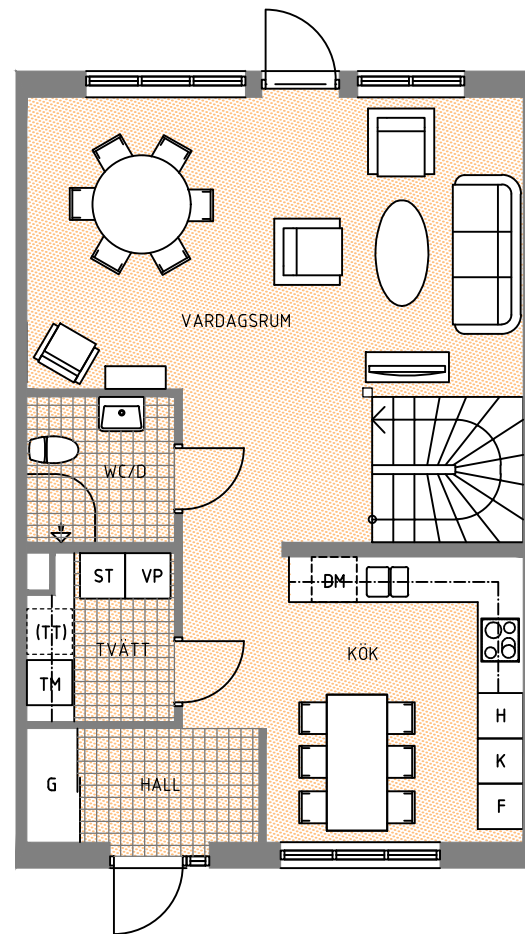

# HUS 2, HUS 3, HUS 20

Hustyp B1, Boyta 128 m<sup>2</sup>

FASAD FRAMSIDA  
SKALA 1200

FASAD FRAMSIDA  
SKALA 1200

BAKSIDA  
SKALA 1200

BAKSIDA  
SKALA 1200

- G GARDEROB
- ST STÄDSKÅP
- H HÖGSKÅP MED UGN O MICRO
- K KYL
- F FRYS
- DM DISKMASKIN
- TM TVÄTTMASKIN
- (TT) PLATS FÖR TORKTUMLARE
- VP VÄRMEPANNA
- KLÄDSTÅNG

ENTRÉPLAN

ÖVERVÅNING