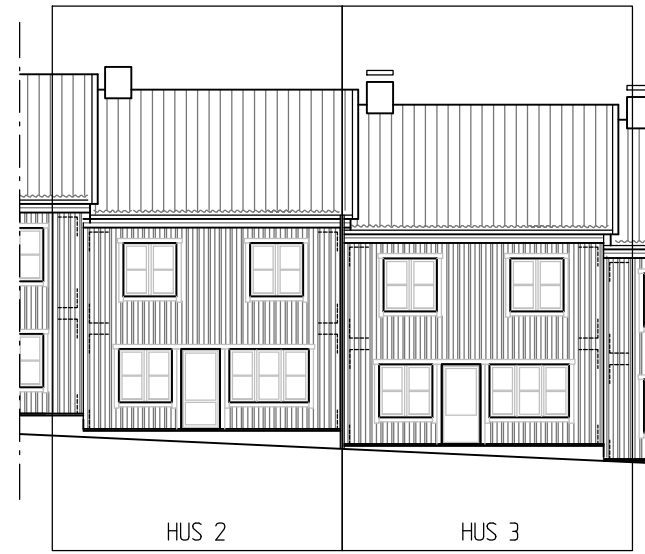

# HUS 2, HUS 3, HUS 20

Hustyp B1, Boyta 128 m<sup>2</sup>

FASAD FRAMSIDA  
SKALA 1200

FASAD FRAMSIDA  
SKALA 1200

BAKSIDA  
SKALA 1200

BAKSIDA  
SKALA 1200

- G GARDEROB
- ST STÄDSKÅP
- H HÖGSKÅP MED UGN O MICRO
- K KYL
- F FRYS
- DM DISKMASKIN
- TM TVÄTTMASKIN
- (TT) PLATS FÖR TORKTUMLARE
- VP VÄRMEPANNA
- KLÄDSTÅNG

ENTRÉPLAN

ÖVERVÅNING