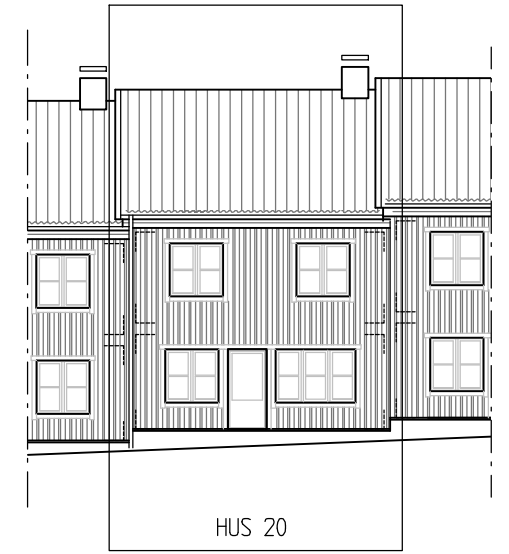

# HUS 2, HUS 3, HUS 20

Hustyp B1, Boyta 128 m<sup>2</sup>

FASAD FRAMSIDA  
SKALA 1200

FASAD FRAMSIDA  
SKALA 1200

BAKSIDA  
SKALA 1200

BAKSIDA  
SKALA 1200

- G GARDEROB
- ST STÄDSKÅP
- H HÖGSKÅP MED UGN O MICRO
- K KYL
- F FRYS
- DM DISKMASKIN
- TM TVÄTTMASKIN
- (TT) PLATS FÖR TORKTUMLARE
- VP VÄRMEPANNA
- KLÄDSTÅNG

ENTRÉPLAN

ÖVERVÅNING