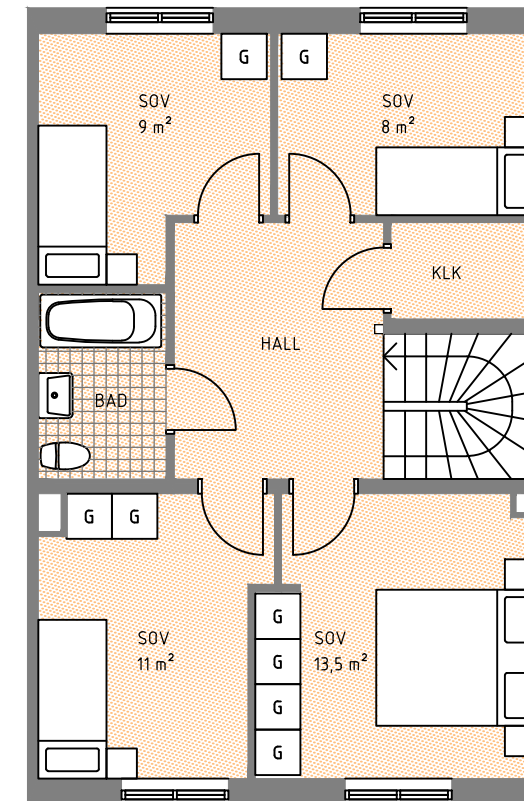

# HUS 2, HUS 3, HUS 20

Hustyp B1, Boyta 128 m<sup>2</sup>

FASAD FRAMSIDA  
SKALA 1200

FASAD FRAMSIDA  
SKALA 1200

BAKSIDA  
SKALA 1200

BAKSIDA  
SKALA 1200

- G GARDEROB
- ST STÄDSKÅP
- H HÖGSKÅP MED UGN O MICRO
- K KYL
- F FRYS
- DM DISKMASKIN
- TM TVÄTTMASKIN
- (TT) PLATS FÖR TORKTUMLARE
- VP VÄRMEPANNA
- KLÄDSTÅNG

ENTRÉPLAN

ÖVERVÅNING