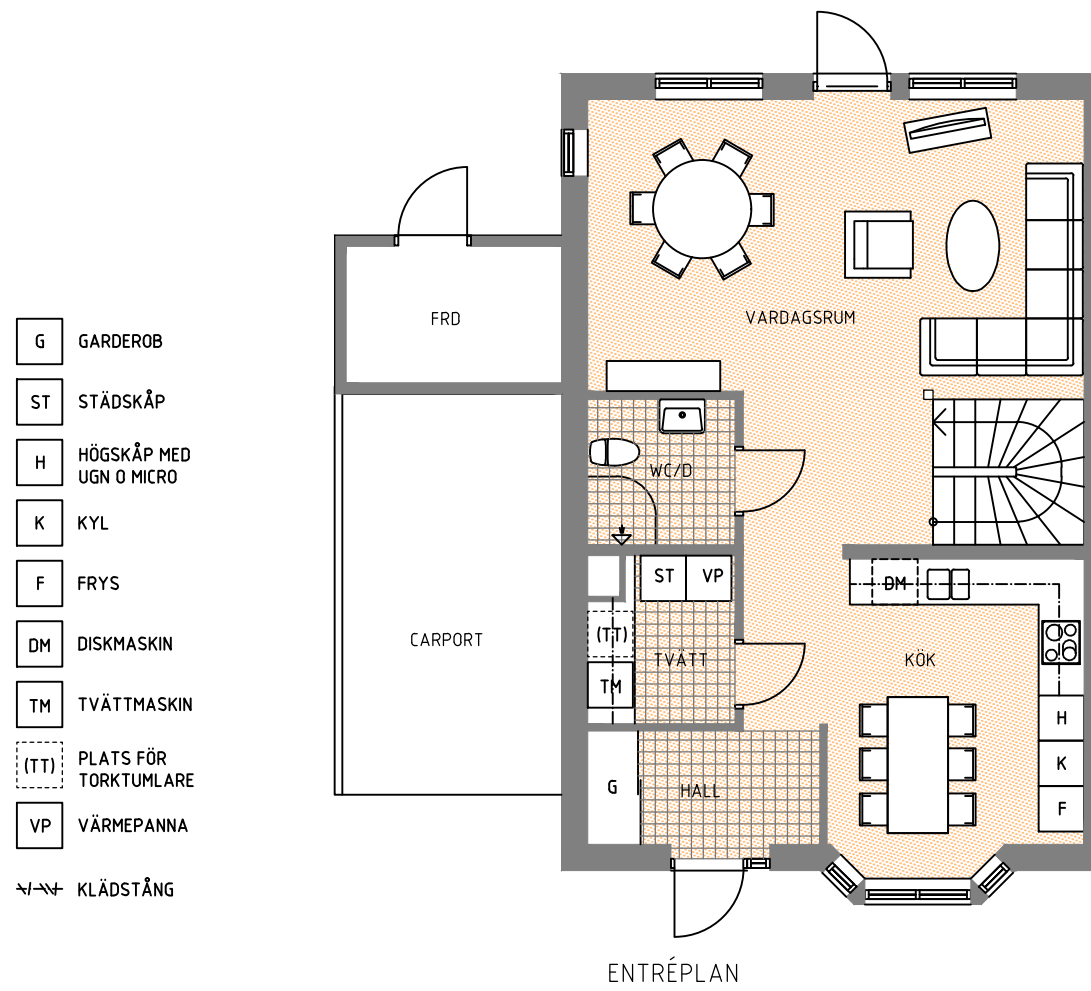

# HUS 19

Hustyp B6, Boyta 129 m<sup>2</sup>

FRAMSIDA  
SKALA 1:200

GAVEL  
SKALA 1:200

BAKSIDA  
SKALA 1:200

- G GARDEROB
- ST STÄDSKÅP
- H HÖGSKÅP MED UGN O MICRO
- K KYL
- F FRYSS
- DM DISKMASKIN
- TM TVÄTTMASKIN
- (TT) PLATS FÖR TORKTUMLARE
- VP VÄRMEPANNA
- KLÄDSTÅNG