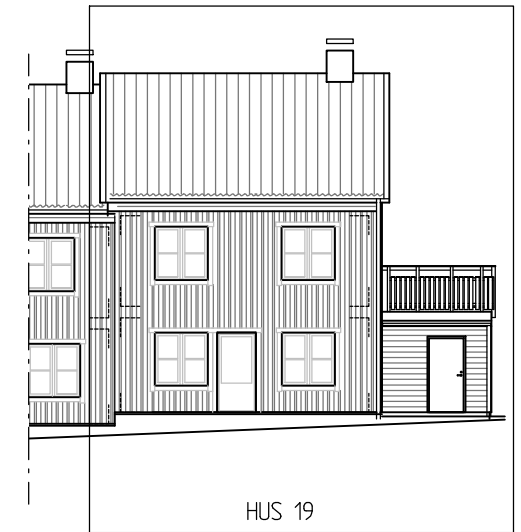

# HUS 19

Hustyp B6, Boyta 129 m<sup>2</sup>

FRAMSIDA  
SKALA 1:200

GAVEL  
SKALA 1:200

BAKSIDA  
SKALA 1:200

- G GARDEROB
- ST STÄDSKÅP
- H HÖGSKÅP MED UGN O MICRO
- K KYL
- F FRYSS
- DM DISKMASKIN
- TM TVÄTTMASKIN
- (TT) PLATS FÖR TORKTUMLARE
- VP VÄRMEPANNA
- KLÄDSTÅNG