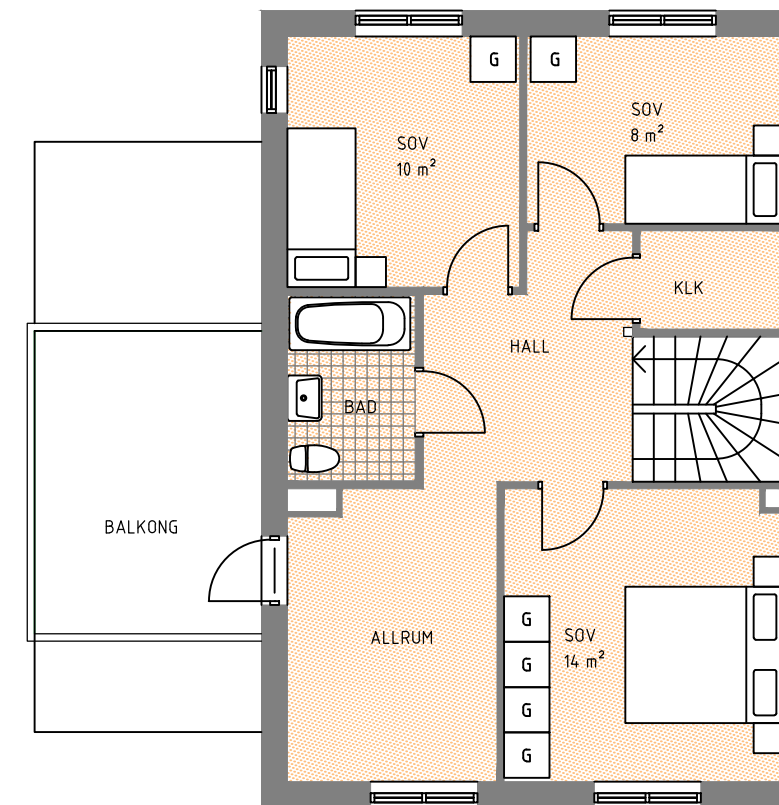

# HUS 19

Hustyp B6, Boyta 129 m<sup>2</sup>

FRAMSIDA  
SKALA 1:200

GAVEL  
SKALA 1:200

BAKSIDA  
SKALA 1:200

- G GARDEROB
- ST STÄDSKÅP
- H HÖGSKÅP MED UGN O MICRO
- K KYL
- F FRYSS
- DM DISKMASKIN
- TM TVÄTTMASKIN
- (TT) PLATS FÖR TORKTUMLARE
- VP VÄRMEPANNA
- KLÄDSTÅNG