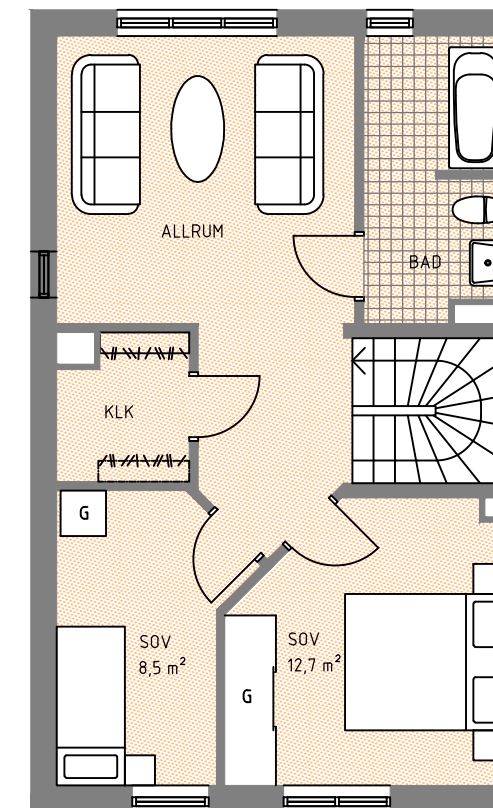

HUS 18

Hustyp C2, Boyta 115 m²

FRAMSIDA
SKALA 1200

GAVEL
SKALA 1200

BAKSIDA
SKALA 1200

- G GARDEROB
- ST STÄDSKÅP
- H HÖGSKÅP MED UGN O MICRO
- K KYL
- F FRYYS
- DM DISKMASKIN
- TM TVÄTTMASKIN
- (TT) PLATS FÖR TORKTUMLARE
- VP VÄRMEPANNA
- KLÄDSTÅNG

ENTRÉVÅNING

ÖVERVÅNING