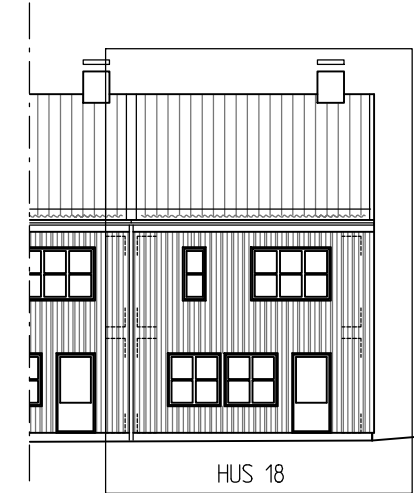

HUS 18

Hustyp C2, Boyta 115 m²

FRAMSIDA
SKALA 1200

GAVEL
SKALA 1200

BAKSIDA
SKALA 1200

- G GARDEROB
- ST STÄDSKÅP
- H HÖGSKÅP MED UGN O MICRO
- K KYL
- F FRYYS
- DM DISKMASKIN
- TM TVÄTTMASKIN
- (TT) PLATS FÖR TORKTUMLARE
- VP VÄRMEPANNA
- KLÄDSTÅNG