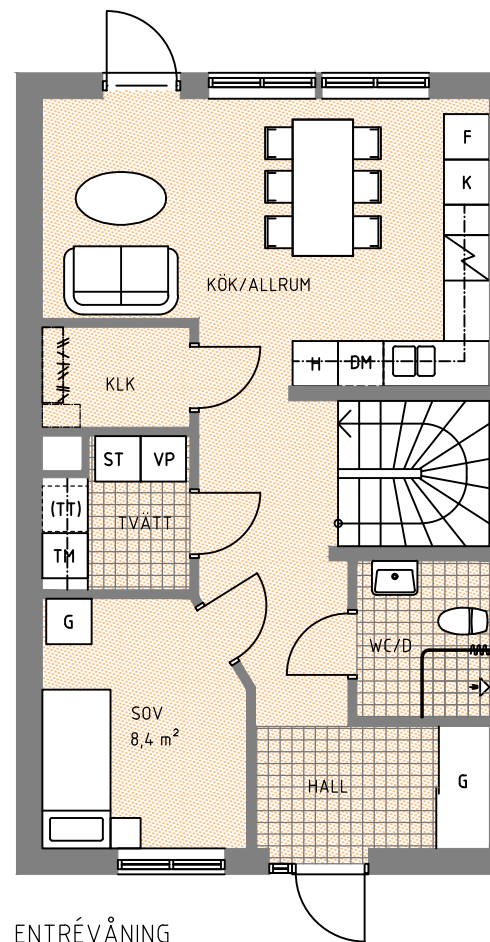

HUS 18

Hustyp C2, Boyta 115 m²

FRAMSIDA
SKALA 1200

GAVEL
SKALA 1200

BAKSIDA
SKALA 1200

- G GARDEROB
- ST STÄDSKÅP
- H HÖGSKÅP MED UGN O MICRO
- K KYL
- F FRYYS
- DM DISKMASKIN
- TM TVÄTTMASKIN
- (TT) PLATS FÖR TORKTUMLARE
- VP VÄRMEPANNA
- KLÄDSTÅNG

ENTRÉVÅNING

ÖVERVÅNING