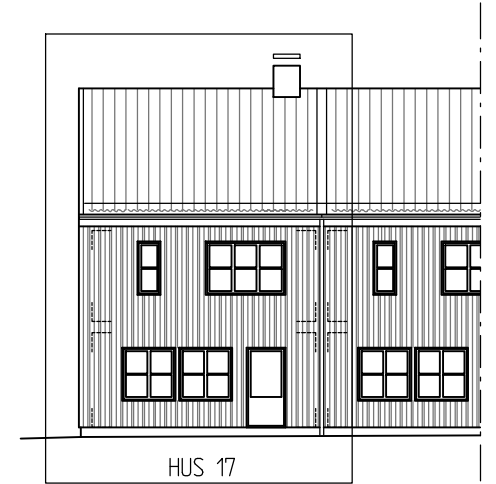

HUS 17

Hustyp C2, Boyta 115 m²

FRAMSIDA
SKALA 1200

GAVEL
SKALA 1200

BAKSIDA
SKALA 1200

- G GARDEROB
- ST STÄDSKÅP
- H HÖGSKÅP MED UGN O MICRO
- K KYL
- F FRYSS
- DM DISKMASKIN
- TM TVÄTTMASKIN
- (TT) PLATS FÖR TORKTUMLARE
- VP VÄRMEPANNA
- KLÄDSTÅNG