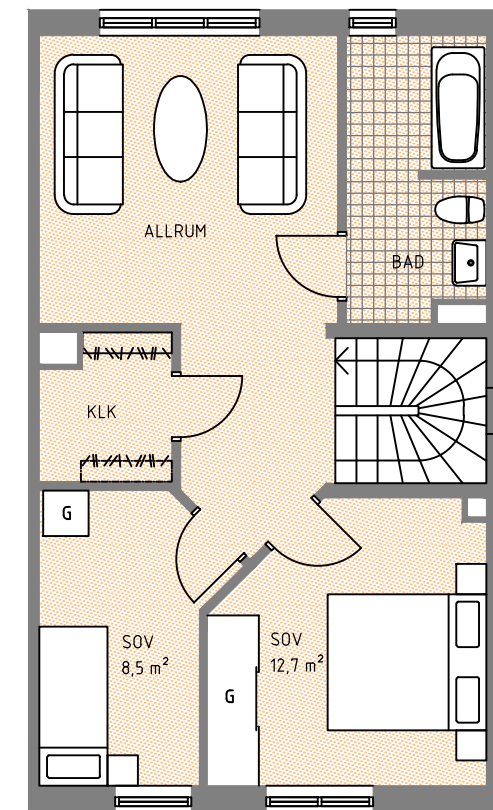

HUS 17

Hustyp C2, Boyta 115 m²

FRAMSIDA
SKALA 1200

GAVEL
SKALA 1200

BAKSIDA
SKALA 1200

- G GARDEROB
- ST STÄDSKÅP
- H HÖGSKÅP MED UGN O MICRO
- K KYL
- F FRYSS
- DM DISKMASKIN
- TM TVÄTTMASKIN
- (TT) PLATS FÖR TORKTUMLARE
- VP VÄRMEPANNA
- KLÄDSTÅNG

ENTRÉVÅNING

ÖVERVÅNING