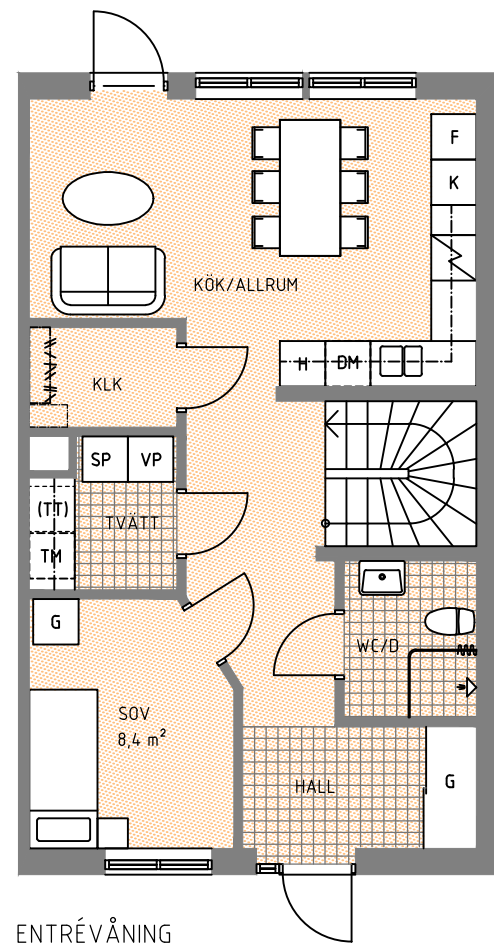

HUS 17

Hustyp C2, Boyta 115 m²

FRAMSIDA
SKALA 1200

GAVEL
SKALA 1200

BAKSIDA
SKALA 1200

- G GARDEROB
- ST STÄDSKÅP
- H HÖGSKÅP MED UGN O MICRO
- K KYL
- F FRYSS
- DM DISKMASKIN
- TM TVÄTTMASKIN
- (TT) PLATS FÖR TORKTUMLARE
- VP VÄRMEPANNA
- KLÄDSTÅNG

ENTRÉVÅNING

ÖVERVÅNING