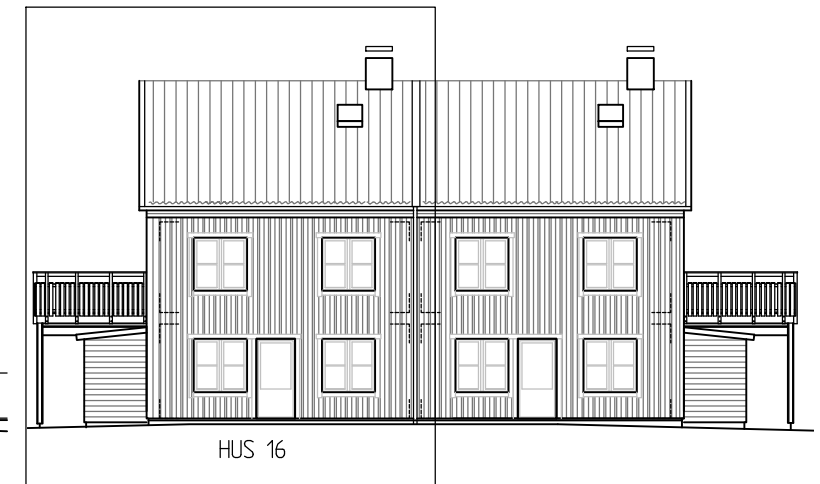

HUS 16

Hustyp B5, Boyta 128 m²

FRAMSIDA
SKALA 1:200

GAVEL
SKALA 1:200

BAKSIDA
SKALA 1:200

- G GARDEROB
- ST STÄDSKÅP
- H HÖGSKÅP MED UGN O MICRO
- K KYL
- F FRY
- DM DISKMASKIN
- TM TVÄTTMASKIN
- (TT) PLATS FÖR TORKTUMLARE
- VP VÄRMEPANNA
- KLÄDSTÅNG

ENTRÉPLAN