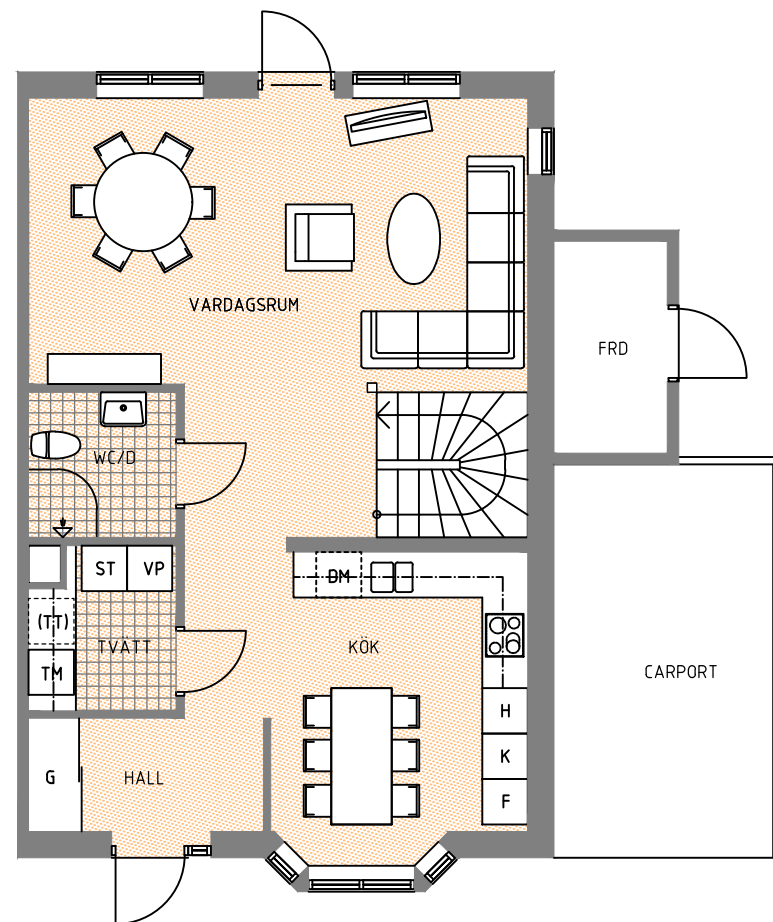

HUS 16

Hustyp B5, Boyta 128 m²

FRAMSIDA
SKALA 1:200

GAVEL
SKALA 1:200

BAKSIDA
SKALA 1:200

- G GARDEROB
- ST STÄDSKÅP
- H HÖGSKÅP MED UGN O MICRO
- K KYL
- F FRY
- DM DISKMASKIN
- TM TVÄTTMASKIN
- (TT) PLATS FÖR TORKTUMLARE
- VP VÄRMEPANNA
- KLÄDSTÅNG

ENTRÉPLAN