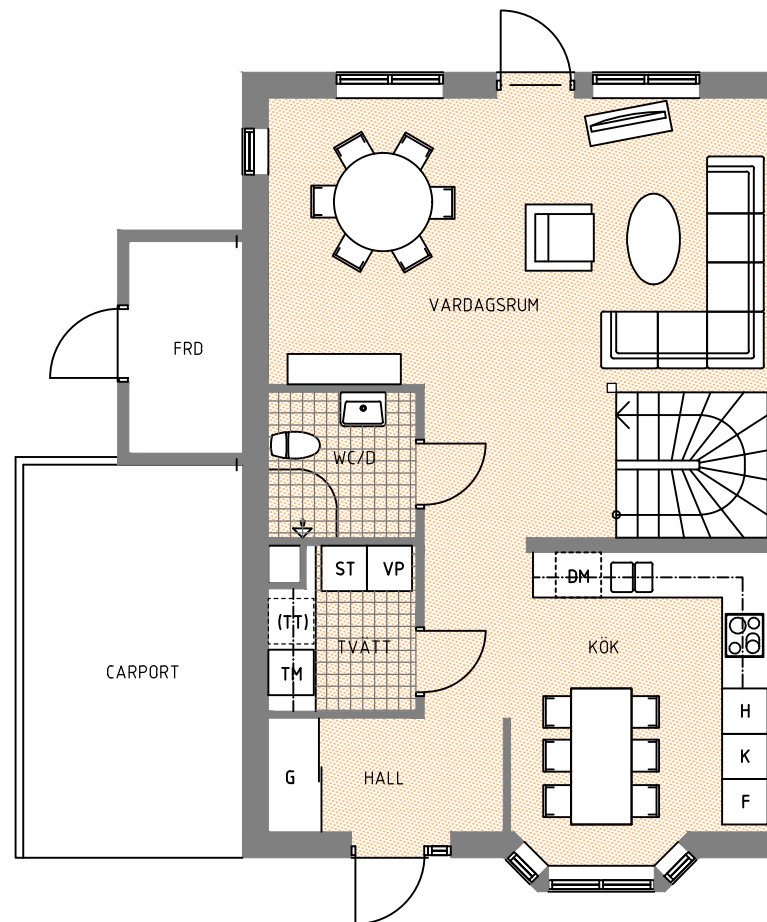

HUS 15

Hustyp B4, Boyta 128 m²

FRAMSIDA
SKALA 1:200

GAVEL
SKALA 1:200

BAKSIDA
SKALA 1:200

- G GARDEROB
- ST STÄDSKÅP
- H HÖGSKÅP MED UGN O MICRO
- K KYL
- F FRYS
- DM DISKMASKIN
- TM TVÄTTMASKIN
- (TT) PLATS FÖR TORKTUMLARE
- VP VÄRMEPANNA
- KLÄDSTÅNG

ENTRÉPLAN

ÖVERVÅNING