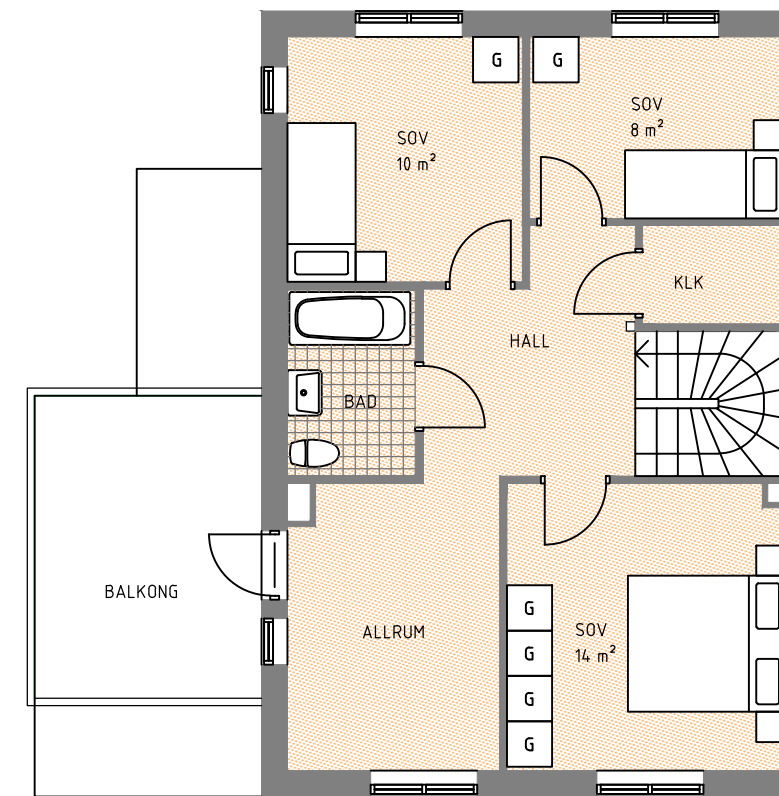

HUS 15

Hustyp B4, Boyta 128 m²

FRAMSIDA
SKALA 1:200

GAVEL
SKALA 1:200

BAKSIDA
SKALA 1:200

- G GARDEROB
- ST STÄDSKÅP
- H HÖGSKÅP MED UGN O MICRO
- K KYL
- F FRYS
- DM DISKMASKIN
- TM TVÄTTMASKIN
- (TT) PLATS FÖR TORKTUMLARE
- VP VÄRMEPANNA
- KLÄDSTÅNG

ENTRÉPLAN

ÖVERVÅNING