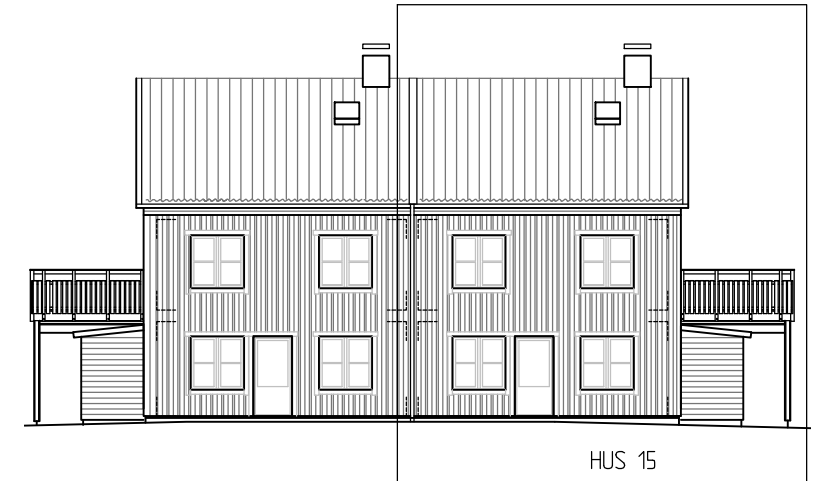

HUS 15

Hustyp B4, Boyta 128 m²

FRAMSIDA
SKALA 1:200

GAVEL
SKALA 1:200

BAKSIDA
SKALA 1:200

- G GARDEROB
- ST STÄDSKÅP
- H HÖGSKÅP MED UGN O MICRO
- K KYL
- F FRYS
- DM DISKMASKIN
- TM TVÄTTMASKIN
- (TT) PLATS FÖR TORKTUMLARE
- VP VÄRMEPANNA
- KLÄDSTÅNG

ENTRÉPLAN

ÖVERVÅNING