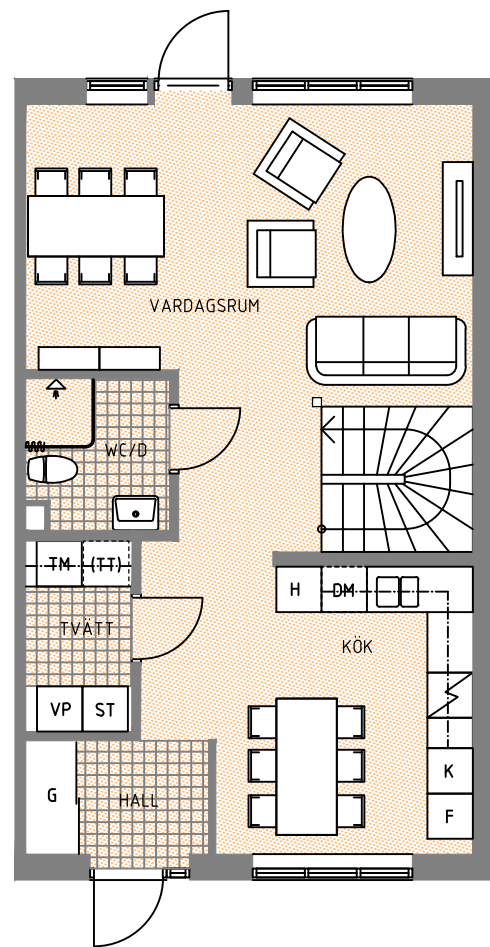

HUS 14

Hustyp A1, Boyta 156 m² (med vindsvåning)

FASAD FRAMSIDA
SKALA 1:200

GAVEL
SKALA 1:200

BAKSIDA
SKALA 1:200

ENTRÉPLAN

ÖVERVÅNING

VINDSVÅNING

- G GARDEROB
- ST STÅDSKÅP
- K KYL
- F FRYS
- H HÖGSKÅP MED UGN O MICRO
- DM DISKMASKIN
- TM TVÅTTMASKIN
- (TT) PLATS FÖR TORKTUMLARE
- VP VÄRMEPANNA
- KLÄDSTÅNG
- TF TAKFÖNSTER