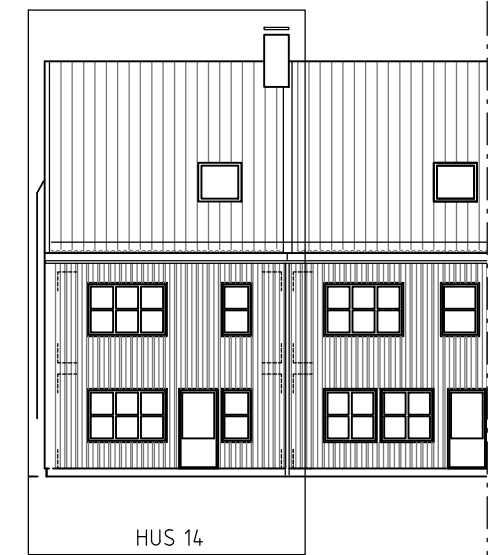

HUS 14

Hustyp A1, Boyta 156 m² (med vindsvåning)

FASAD FRAMSIDA
SKALA 1:200

GAVEL
SKALA 1:200

BAKSIDA
SKALA 1:200

ENTRÉPLAN

ÖVERVÅNING

VINDSVÅNING