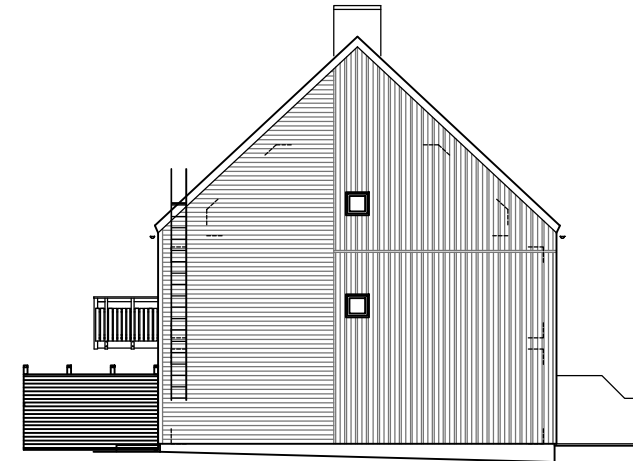

HUS 14

Hustyp A1, Boyta 156 m² (med vindsvåning)

FASAD FRAMSIDA
SKALA 1:200

GAVEL
SKALA 1:200

BAKSIDA
SKALA 1:200

ENTRÉPLAN

ÖVERVÅNING

VINDSVÅNING