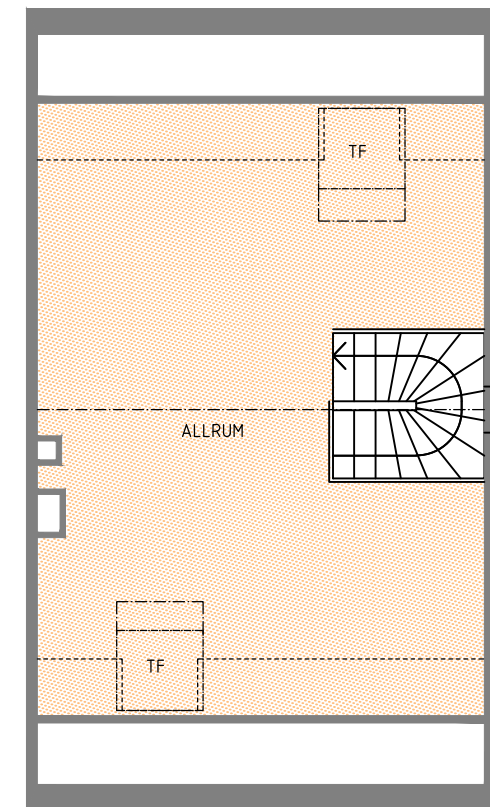

HUS 14

Hustyp A1, Boyta 156 m² (med vindsvåning)

FASAD FRAMSIDA
SKALA 1:200

GAVEL
SKALA 1:200

BAKSIDA
SKALA 1:200

ENTRÉPLAN

ÖVERVÅNING

VINDSVÅNING

- G GARDEROB
- ST STÅDSKÅP
- K KYL
- F FRYS
- H HÖGSKÅP MED UGN O MICRO
- DM DISKMASKIN
- TM TVÅTTMASKIN
- (TT) PLATS FÖR TORKTUMLARE
- VP VÄRMEPANNA
- KLÄDSTÅNG
- TF TAKFÖNSTER