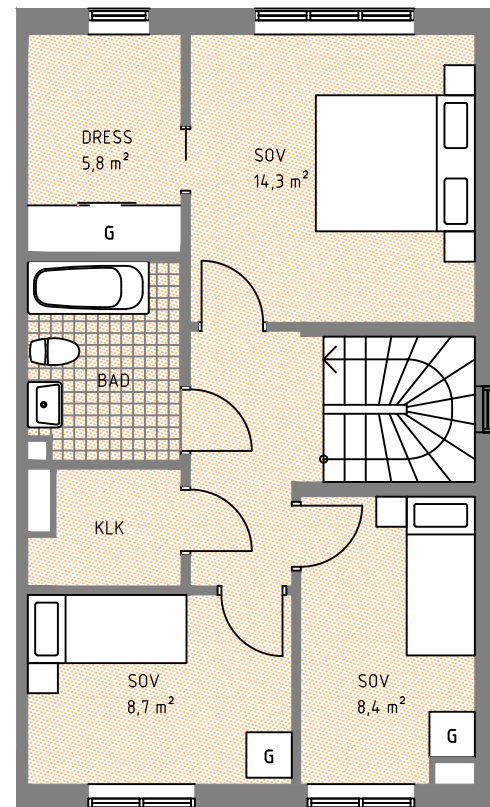

HUS 14

Hustyp A1, Boyta 156 m² (med vindsvåning)

FASAD FRAMSIDA
SKALA 1:200

GAVEL
SKALA 1:200

BAKSIDA
SKALA 1:200

ENTRÉPLAN

ÖVERVÅNING

VINDSVÅNING

- G GARDEROB
- ST STÅDSKÅP
- K KYL
- F FRYS
- H HÖGSKÅP MED UGN O MICRO
- DM DISKMASKIN
- TM TVÅTTMASKIN
- (TT) PLATS FÖR TORKTUMLARE
- VP VÄRMEPANNA
- KLÄDSTÅNG
- TF TAKFÖNSTER