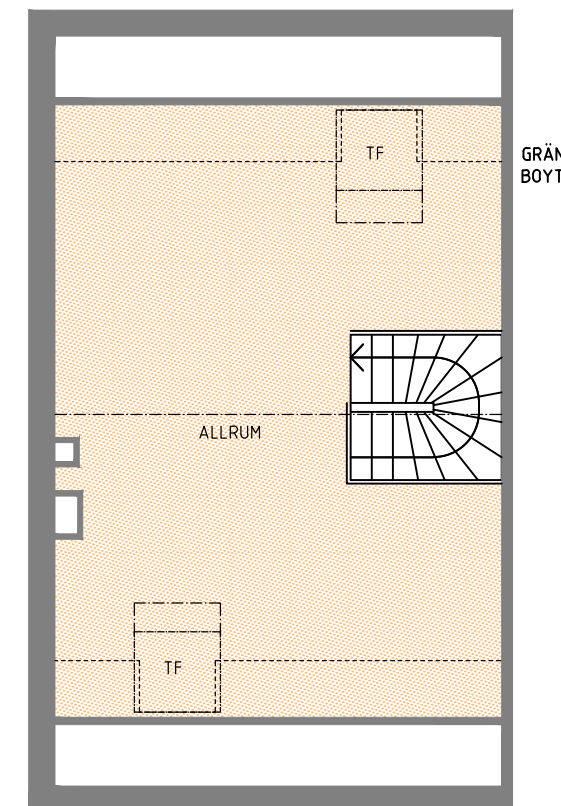

HUS 12

Hustyp A1, Boyta 156 m² (med vindsvåning)

FASAD FRAMSIDA
SKALA 1200

GAVEL
SKALA 1200

BAKSIDA
SKALA 1200

ENTRÉPLAN

ÖVERVÅNING

VINDSVÅNING

- G GARDEROB
- ST STÅDSKÅP
- K KYL
- F FRYS
- H HÖGSKÅP MED UGN O MICRO
- DM DISKMASKIN
- TM TVÅTTMASKIN
- (TT) PLATS FÖR TORKTUMLARE
- VP VÄRMEPANNA
- KLÄDSTÅNG
- TF TAKFÖNSTER