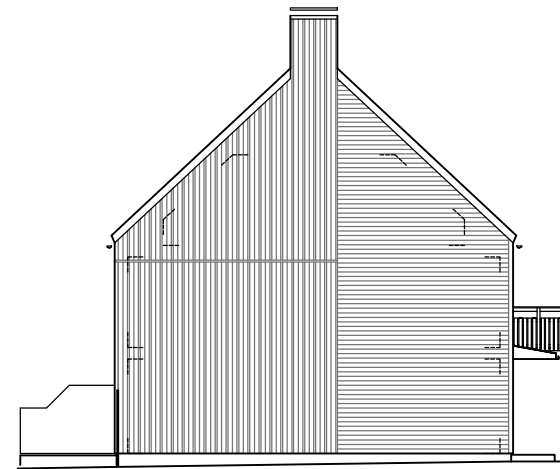

HUS 12

Hustyp A1, Boyta 156 m² (med vindsvåning)

FASAD FRAMSIDA
SKALA 1200

GAVEL
SKALA 1200

BAKSIDA
SKALA 1200

ENTRÉPLAN

ÖVERVÅNING

VINDSVÅNING