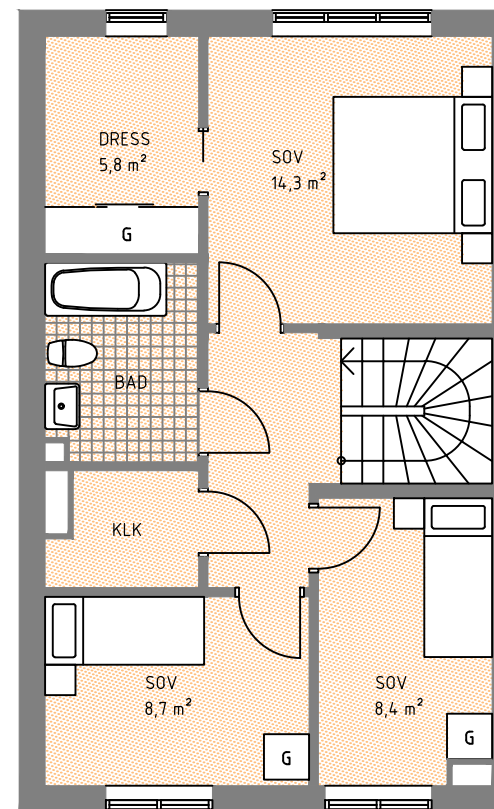

HUS 12

Hustyp A1, Boyta 156 m² (med vindsvåning)

FASAD FRAMSIDA
SKALA 1200

GAVEL
SKALA 1200

BAKSIDA
SKALA 1200

ENTRÉPLAN

ÖVERVÅNING

VINDSVÅNING

- G GARDEROB
- ST STÅDSKÅP
- K KYL
- F FRYS
- H HÖGSKÅP MED UGN O MICRO
- DM DISKMASKIN
- TM TVÅTTMASKIN
- (TT) PLATS FÖR TORKTUMLARE
- VP VÄRMEPANNA
- KLÄDSTÅNG
- TF TAKFÖNSTER