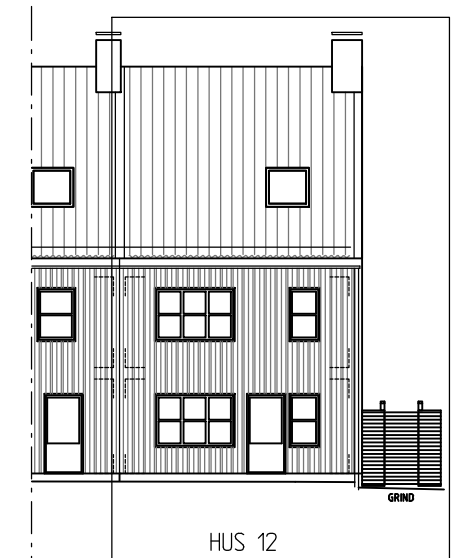

HUS 12

Hustyp A1, Boyta 156 m² (med vindsvåning)

FASAD FRAMSIDA
SKALA 1200

GAVEL
SKALA 1200

BAKSIDA
SKALA 1200

ENTRÉPLAN

ÖVERVÅNING

VINDSVÅNING