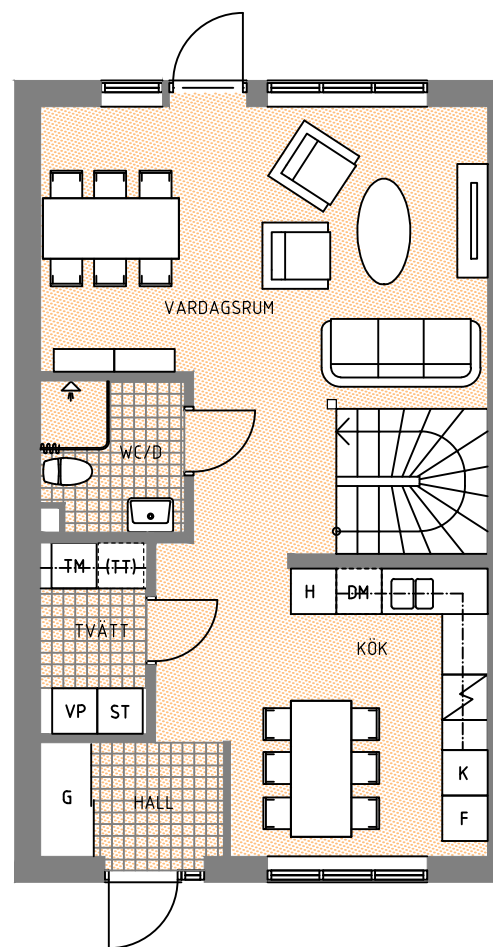

HUS 12

Hustyp A1, Boyta 156 m² (med vindsvåning)

FASAD FRAMSIDA
SKALA 1200

GAVEL
SKALA 1200

BAKSIDA
SKALA 1200

ENTRÉPLAN

ÖVERVÅNING

VINDSVÅNING

- G GARDEROB
- ST STÅDSKÅP
- K KYL
- F FRYS
- H HÖGSKÅP MED UGN O MICRO
- DM DISKMASKIN
- TM TVÅTTMASKIN
- (TT) PLATS FÖR TORKTUMLARE
- VP VÄRMEPANNA
- KLÄDSTÅNG
- TF TAKFÖNSTER