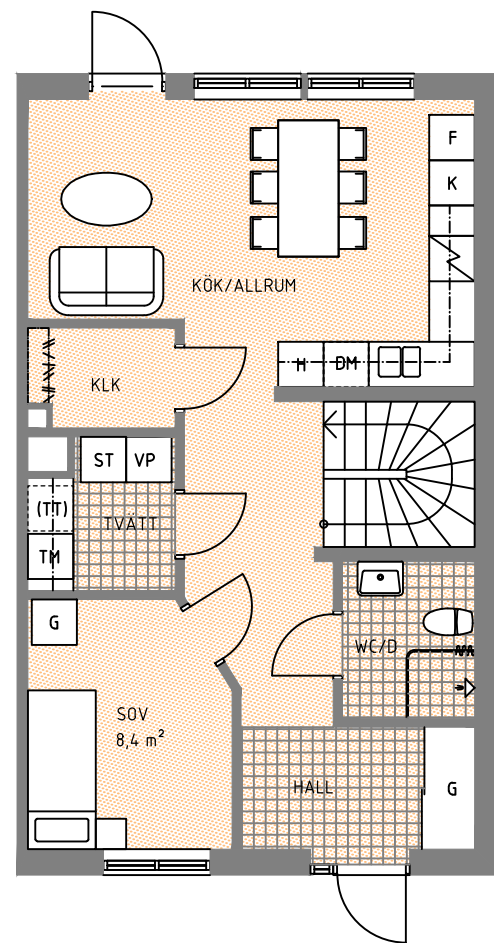

# HUS 11

Hustyp A5, Boyta 155 m<sup>2</sup> (med vindsvåning)

FASAD FRAMSIDA  
SKALA 1:200

GAVEL  
SKALA 1:200

BAKSIDA  
SKALA 1:200

ENTRÉPLAN

ÖVERVÅNING

VINDSVÅNING

- G GARDEROB
- ST STÅDSKÅP
- K KYL
- F FRYS
- H HÖGSKÅP MED UGN O MICRO
- DM DISKMASKIN
- TM TVÅTTMASKIN
- (TT) PLATS FÖR TORKTUMLARE
- VP VÄRMEPANNA
- KLÄDSTÅNG
- TF TAKFÖNSTER