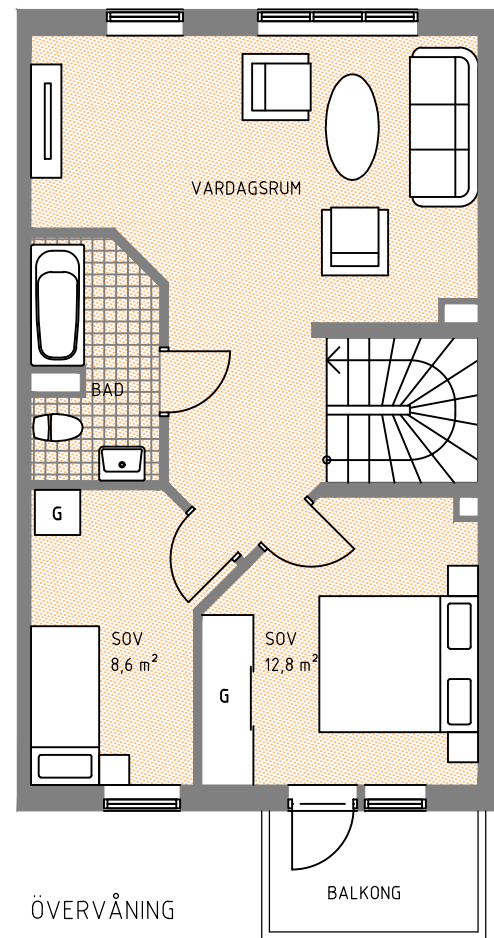

# HUS 11

Hustyp A5, Boyta 155 m<sup>2</sup> (med vindsvåning)

FASAD FRAMSIDA  
SKALA 1:200

GAVEL  
SKALA 1:200

BAKSIDA  
SKALA 1:200

ENTRÉPLAN

ÖVERVÅNING

VINDSVÅNING

- G GARDEROB
- ST STÅDSKÅP
- K KYL
- F FRYS
- H HÖGSKÅP MED UGN O MICRO
- DM DISKMASKIN
- TM TVÅTTMASKIN
- (TT) PLATS FÖR TORKTUMLARE
- VP VÄRMEPANNA
- KLÄDSTÅNG
- TF TAKFÖNSTER