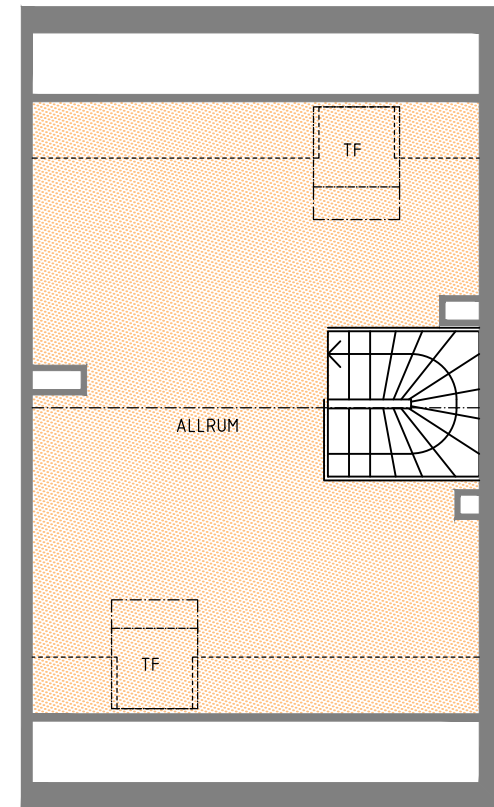

# HUS 11

Hustyp A5, Boyta 155 m<sup>2</sup> (med vindsvåning)

FASAD FRAMSIDA  
SKALA 1:200

GAVEL  
SKALA 1:200

BAKSIDA  
SKALA 1:200

ENTRÉPLAN

ÖVERVÅNING

VINDSVÅNING

- G GARDEROB
- ST STÅDSKÅP
- K KYL
- F FRYS
- H HÖGSKÅP MED UGN O MICRO
- DM DISKMASKIN
- TM TVÅTTMASKIN
- (TT) PLATS FÖR TORKTUMLARE
- VP VÄRMEPANNA
- KLÄDSTÅNG
- TF TAKFÖNSTER