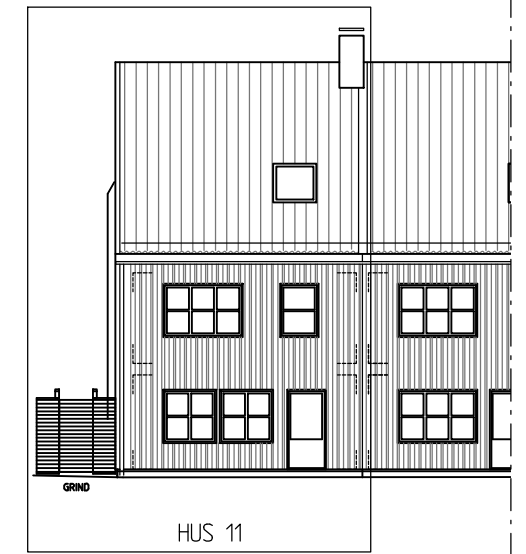

# HUS 11

Hustyp A5, Boyta 155 m<sup>2</sup> (med vindsvåning)

FASAD FRAMSIDA  
SKALA 1:200

GAVEL  
SKALA 1:200

BAKSIDA  
SKALA 1:200

ENTRÉPLAN

ÖVERVÅNING

VINDSVÅNING