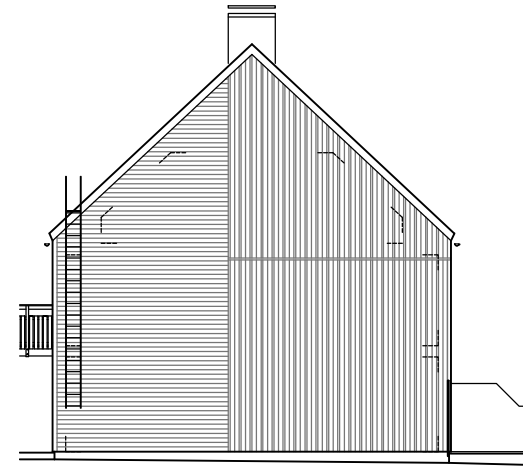

# HUS 11

Hustyp A5, Boyta 155 m<sup>2</sup> (med vindsvåning)

FASAD FRAMSIDA  
SKALA 1:200

GAVEL  
SKALA 1:200

BAKSIDA  
SKALA 1:200

ENTRÉPLAN

ÖVERVÅNING

VINDSVÅNING