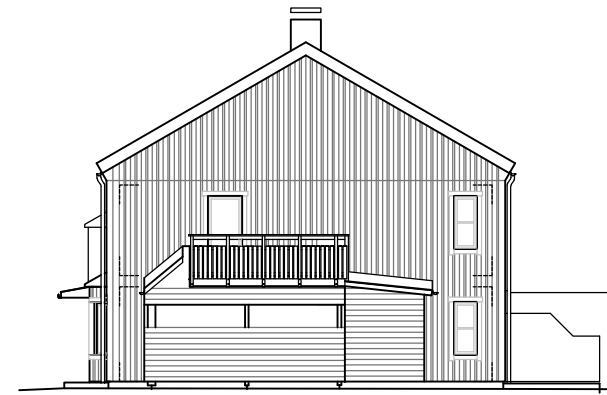

HUS 1

Hustyp B7, Boyta 129 m²

FRAMSIDA
SKALA 1:200

GAVEL
SKALA 1:200

BAKSIDA
SKALA 1:200