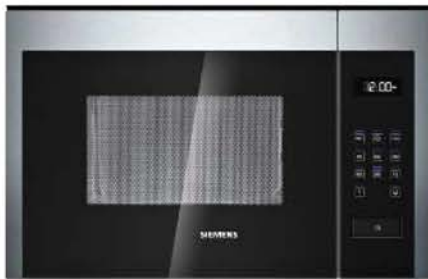

Microvågsugn