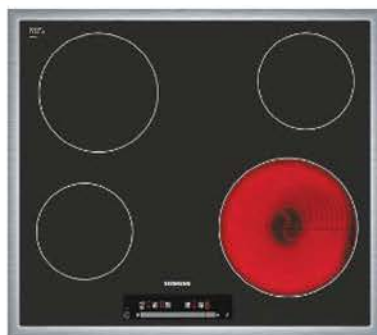

### TILLVAL

IFÖ C24-770K

Nedfälld

Montering av diskho i skiva.

IFÖ C24P-1135K

Standard

## ■ Vitvaror **STANDARD** från Siemens.

Beteckningar på produkterna enligt tillvalsprislista.

Inbyggadsugn

Glaskeramikhäll 60 cm

Induktionshäll

Diskmaskin

Microvågsugn

Kyl