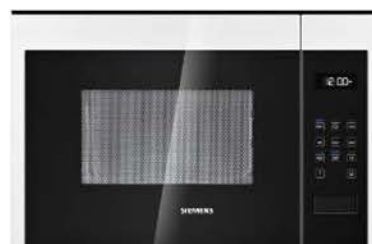

## ■ Vitvaror **STANDARD** från Siemens.

Beteckningar på produkterna enligt tillvalsprislista.

Inbyggadsugn

Glaskeramikhäll 60 cm

Induktionshäll

Diskmaskin

Microvågsugn

Kyl