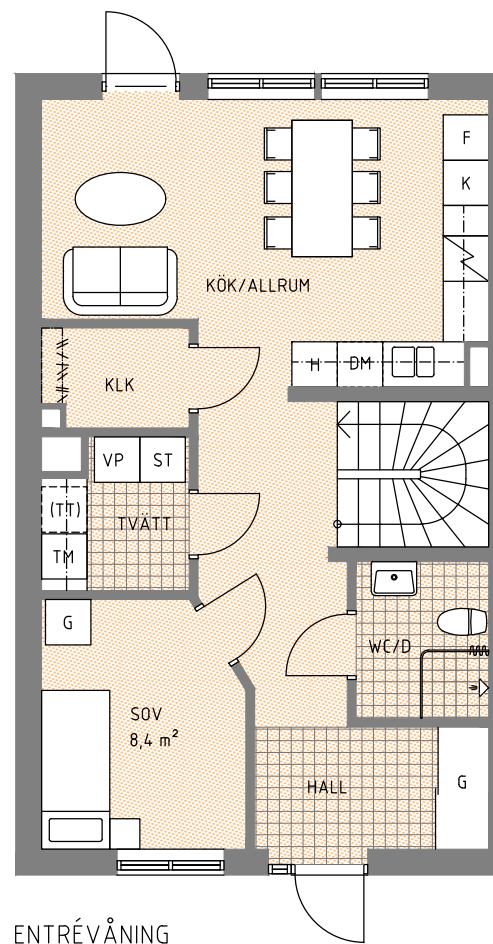

HUS 6

Hustyp C2, Boyta 116 m²

FRAMSIDA
SKALA 1200

GAVEL
SKALA 1200

BAKSIDA
SKALA 1200

- G GARDEROB
- ST STÅDSKÅP
- H HÖGSKÅP MED UGN O MICRO
- K KYL
- F FRYSS
- DM DISKMASKIN
- TM TVÄTTMASKIN
- (TT) PLATS FÖR TORKTUMLARE
- VP VÄRMEPANNAN
- KLÄDSTÅNG

ENTRÉVÅNING

ÖVERVÅNING