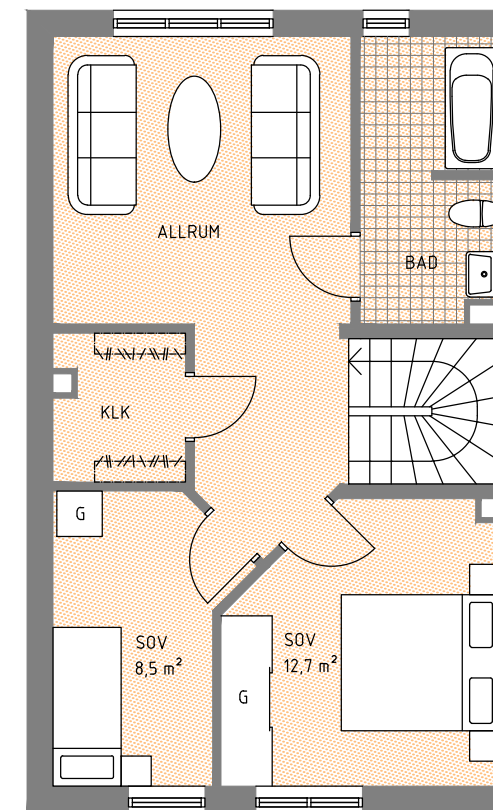

HUS 6

Hustyp C2, Boyta 116 m²

FRAMSIDA
SKALA 1200

GAVEL
SKALA 1200

BAKSIDA
SKALA 1200

- G GARDEROB
- ST STÅDSKÅP
- H HÖGSKÅP MED UGN O MICRO
- K KYL
- F FRYSS
- DM DISKMASKIN
- TM TVÄTTMASKIN
- (TT) PLATS FÖR TORKTUMLARE
- VP VÄRMEPANNAN
- KLÄDSTÅNG

ENTRÉVÅNING

ÖVERVÅNING