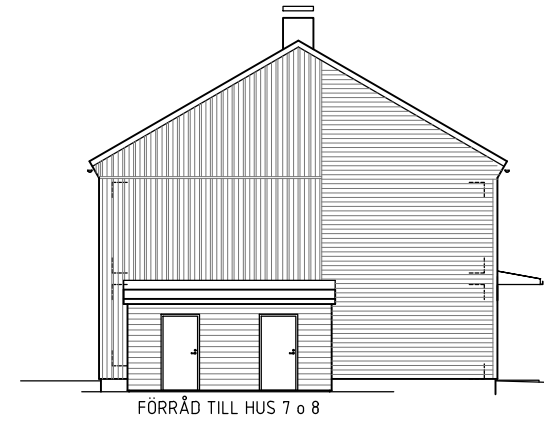

HUS 6

Hustyp C2, Boyta 116 m²

FRAMSIDA
SKALA 1200

GAVEL
SKALA 1200

BAKSIDA
SKALA 1200

- G GARDEROB
- ST STÅDSKÅP
- H HÖGSKÅP MED UGN O MICRO
- K KYL
- F FRYSS
- DM DISKMASKIN
- TM TVÄTTMASKIN
- (TT) PLATS FÖR TORKTUMLARE
- VP VÄRMEPANNAN
- KLÄDSTÅNG