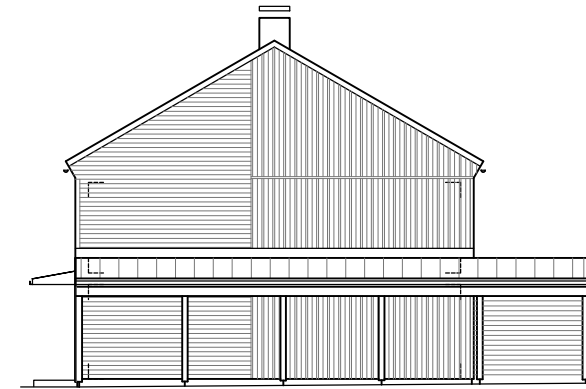

HUS 5

Hustyp C2, Boyta 116 m²

FRAMSIDA
SKALA 1:200

GAVEL
SKALA 1:200

BAKSIDA
SKALA 1:200

- G GARDEROB
- ST STÅDSKÅP
- H HÖGSKÅP MED UGN O MICRO
- K KYL
- F FRYSS
- DM DISKMASKIN
- TM TVÄTTMASKIN
- (TT) PLATS FÖR TORKTUMLARE
- VP VÄRMEPANNAN
- KLÄDSTÅNG