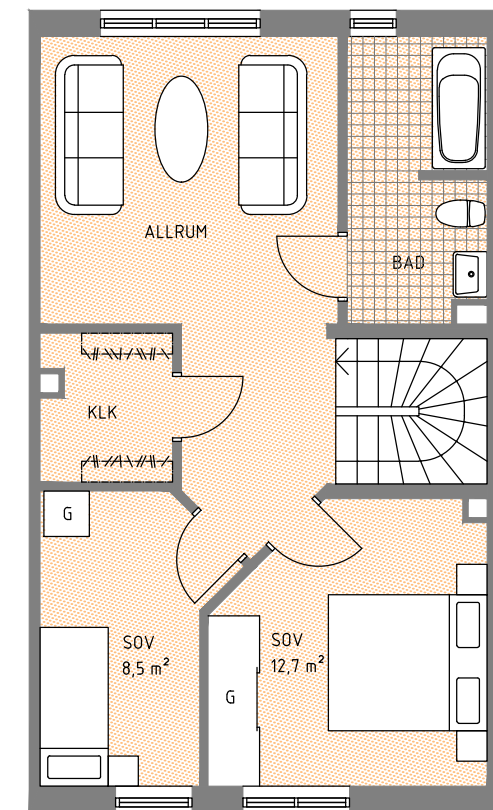

ÖVERVÅNING