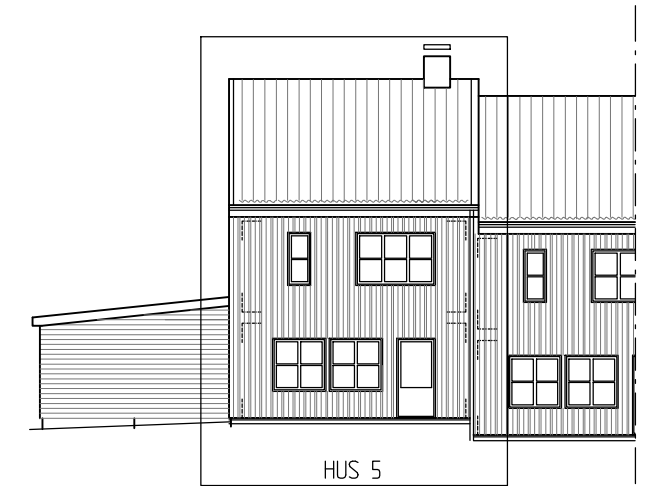

HUS 5

Hustyp C2, Boyta 116 m²

FRAMSIDA
SKALA 1:200

GAVEL
SKALA 1:200

BAKSIDA
SKALA 1:200

- G GARDEROB
- ST STÅDSKÅP
- H HÖGSKÅP MED UGN O MICRO
- K KYL
- F FRYSS
- DM DISKMASKIN
- TM TVÄTTMASKIN
- (TT) PLATS FÖR TORKTUMLARE
- VP VÄRMEPANNAN
- KLÄDSTÅNG