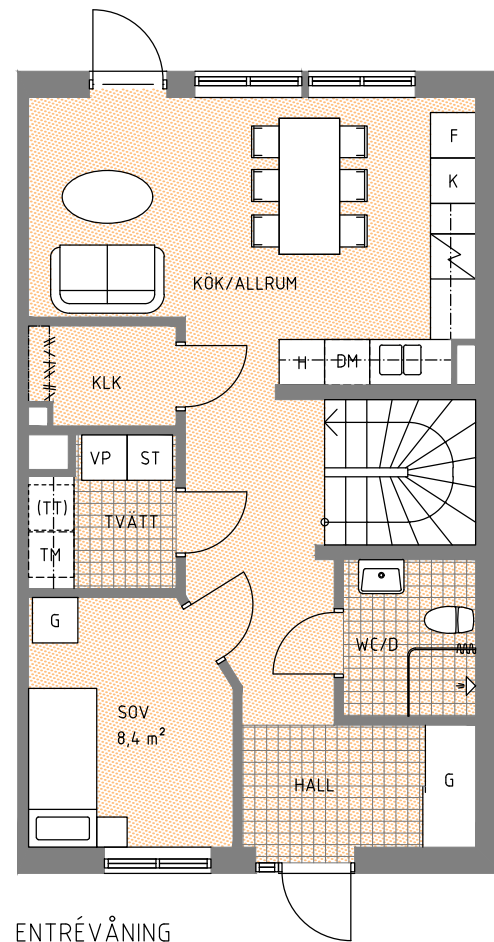

HUS 5

Hustyp C2, Boyta 116 m²

FRAMSIDA
SKALA 1:200

GAVEL
SKALA 1:200

BAKSIDA
SKALA 1:200

- G GARDEROB
- ST STÅDSKÅP
- H HÖGSKÅP MED UGN O MICRO
- K KYL
- F FRYSS
- DM DISKMASKIN
- TM TVÄTTMASKIN
- (TT) PLATS FÖR TORKTUMLARE
- VP VÄRMEPANNAN
- KLÄDSTÅNG

ENTRÉVÅNING

ÖVERVÅNING