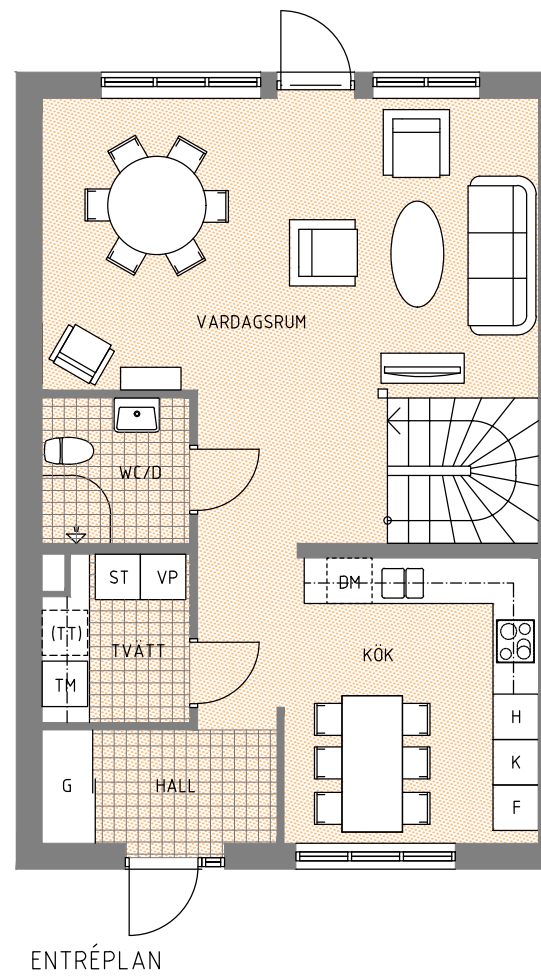

# HUS 4

Hustyp B1, Boyta 128 m<sup>2</sup>

FRAMSIDA  
SKALA 1:200

GAVEL  
SKALA 1:200

BAKSIDA  
SKALA 1:200

- G GARDEROB
- ST STÄDSKÅP
- H HÖGSKÅP MED UGN O MICRO
- K KYL
- F FRYSS
- DM DISKMASKIN
- TM TVÄTTMASKIN
- (TT) PLATS FÖR TORKTUMLARE
- VP VÄRMEPANNA
- KLÄDSTÅNG

ENTRÉPLAN

ÖVERVÅNING