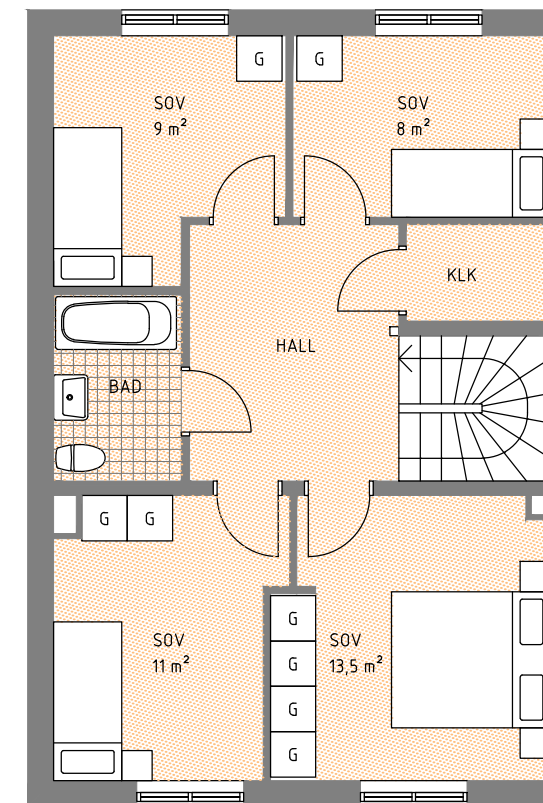

# HUS 4

Hustyp B1, Boyta 128 m<sup>2</sup>

FRAMSIDA  
SKALA 1:200

GAVEL  
SKALA 1:200

BAKSIDA  
SKALA 1:200

- G GARDEROB
- ST STÄDSKÅP
- H HÖGSKÅP MED UGN O MICRO
- K KYL
- F FRYSS
- DM DISKMASKIN
- TM TVÄTTMASKIN
- (TT) PLATS FÖR TORKTUMLARE
- VP VÄRMEPANNA
- KLÄDSTÅNG

ENTRÉPLAN

ÖVERVÅNING