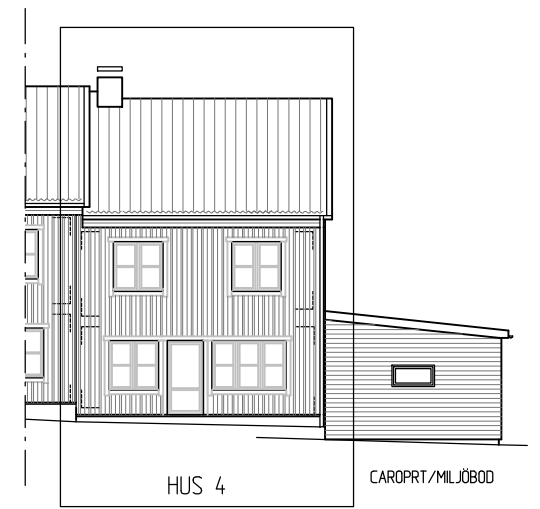

# HUS 4

Hustyp B1, Boyta 128 m<sup>2</sup>

FRAMSIDA  
SKALA 1:200

GAVEL  
SKALA 1:200

BAKSIDA  
SKALA 1:200

- G GARDEROB
- ST STÄDSKÅP
- H HÖGSKÅP MED UGN O MICRO
- K KYL
- F FRYSS
- DM DISKMASKIN
- TM TVÄTTMASKIN
- (TT) PLATS FÖR TORKTUMLARE
- VP VÄRMEPANNA
- KLÄDSTÅNG

ENTRÉPLAN

ÖVERVÅNING