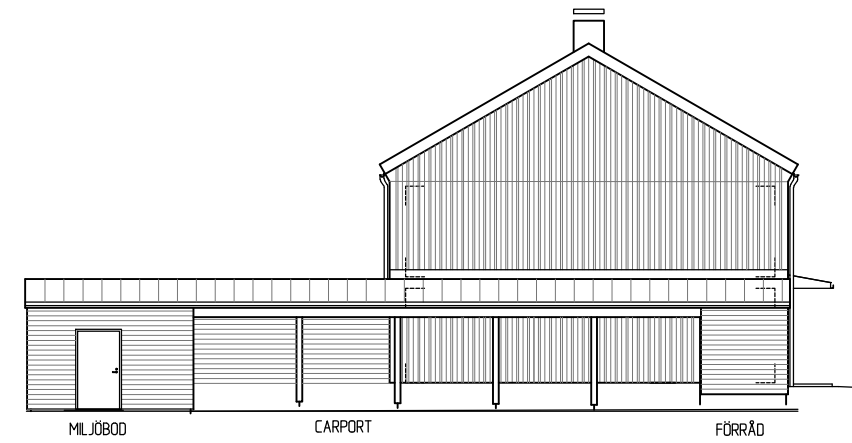

# HUS 4

Hustyp B1, Boyta 128 m<sup>2</sup>

FRAMSIDA  
SKALA 1:200

GAVEL  
SKALA 1:200

BAKSIDA  
SKALA 1:200

- G GARDEROB
- ST STÄDSKÅP
- H HÖGSKÅP MED UGN O MICRO
- K KYL
- F FRYSS
- DM DISKMASKIN
- TM TVÄTTMASKIN
- (TT) PLATS FÖR TORKTUMLARE
- VP VÄRMEPANNA
- KLÄDSTÅNG

ENTRÉPLAN

ÖVERVÅNING