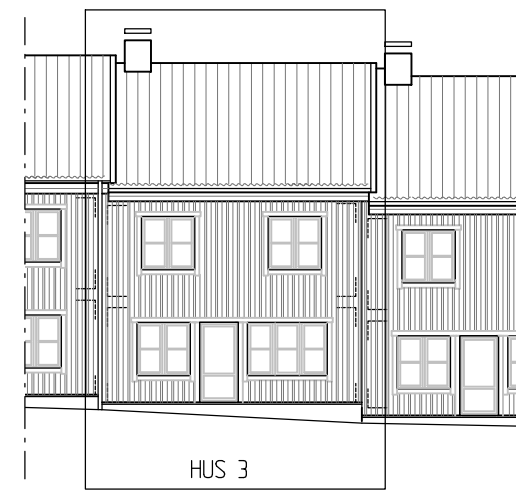

HUS 3, HUS 27

Hustyp B1, Boyta 128 m²

FRAMSIDA
SKALA 1:200

FRAMSIDA
SKALA 1:200

BAKSIDA
SKALA 1:200

BAKSIDA
SKALA 1:200

- G GARDEROB
- ST STÅDSKÅP
- H HÖGSKÅP MED UGN O MICRO
- K KYL
- F FRYS
- DM DISKMASKIN
- TM TVÄTTMASKIN
- (TT) PLATS FÖR TORKTUMLARE
- VP VÄRMEPANNAN
- KLÄDSTÅNG

ENTRÉPLAN

ÖVERVÅNING