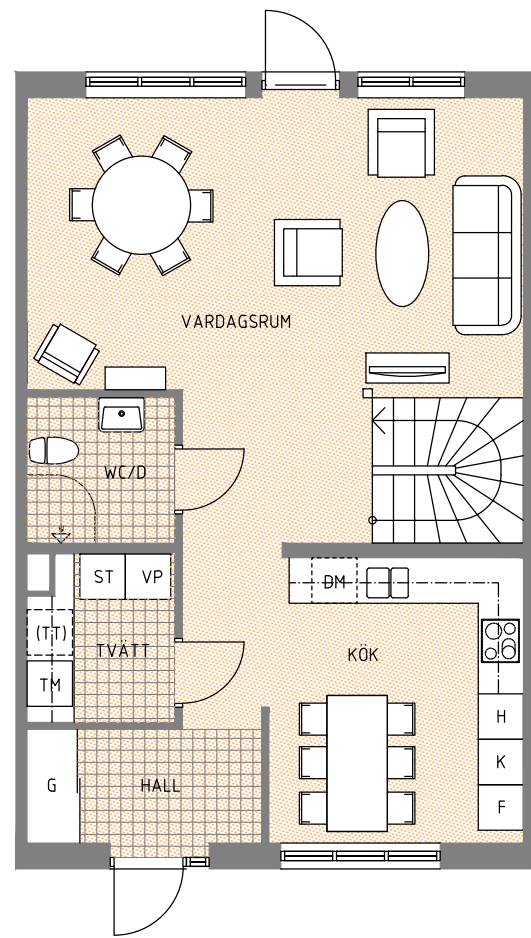

HUS 3, HUS 27

Hustyp B1, Boyta 128 m²

FRAMSIDA
SKALA 1:200

FRAMSIDA
SKALA 1:200

BAKSIDA
SKALA 1:200

BAKSIDA
SKALA 1:200

- G GARDEROB
- ST STÅDSKÅP
- H HÖGSKÅP MED UGN O MICRO
- K KYL
- F FRYS
- DM DISKMASKIN
- TM TVÄTTMASKIN
- (TT) PLATS FÖR TORKTUMLARE
- VP VÄRMEPANNAN
- KLÄDSTÅNG

ENTRÉPLAN

ÖVERVÅNING