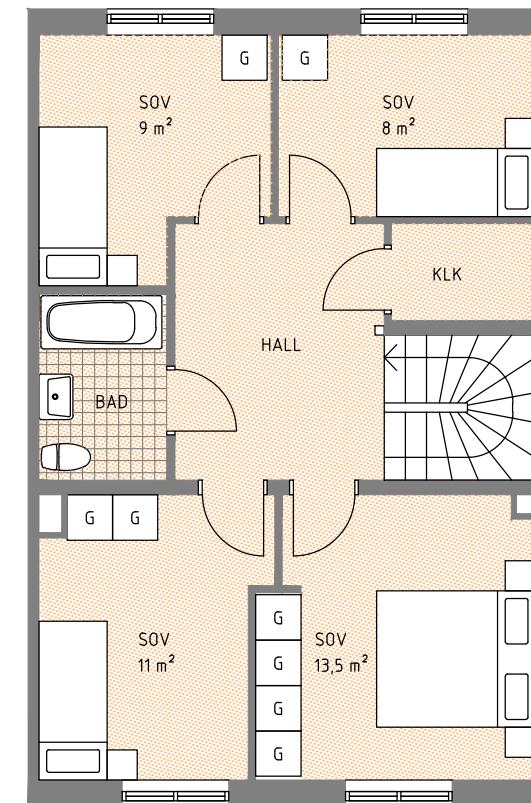

HUS 3, HUS 27

Hustyp B1, Boyta 128 m²

FRAMSIDA
SKALA 1:200

FRAMSIDA
SKALA 1:200

BAKSIDA
SKALA 1:200

BAKSIDA
SKALA 1:200

- G GARDEROB
- ST STÅDSKÅP
- H HÖGSKÅP MED UGN O MICRO
- K KYL
- F FRYS
- DM DISKMASKIN
- TM TVÄTTMASKIN
- (TT) PLATS FÖR TORKTUMLARE
- VP VÄRMEPANNAN
- KLÄDSTÅNG

ENTRÉPLAN

ÖVERVÅNING