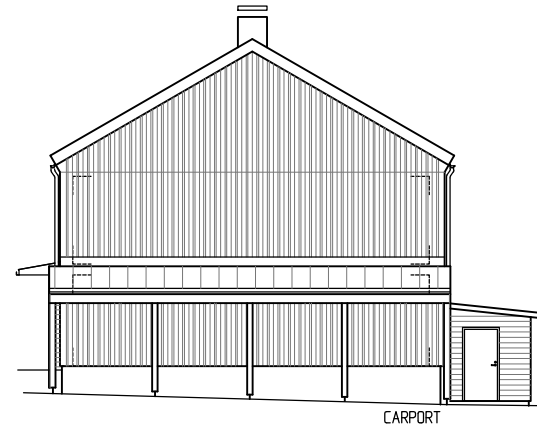

HUS 29

Hustyp B1, Boyta 128 m²

FRAMSIDA
SKALA 1:200

GAVEL
SKALA 1:200

BAKSIDA
SKALA 1:200

ENTRÉPLAN

ÖVERVÅNING