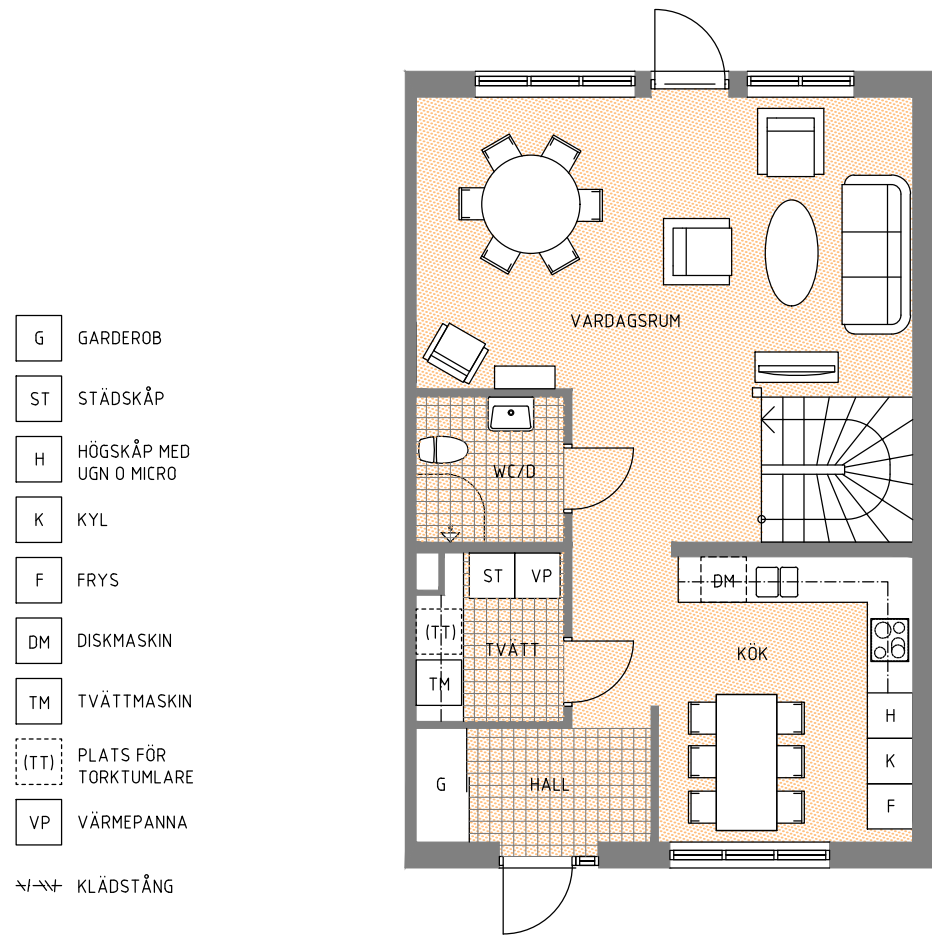

HUS 29

Hustyp B1, Boyta 128 m²

FRAMSIDA
SKALA 1:200

GAVEL
SKALA 1:200

BAKSIDA
SKALA 1:200

ENTRÉPLAN

ÖVERVÅNING