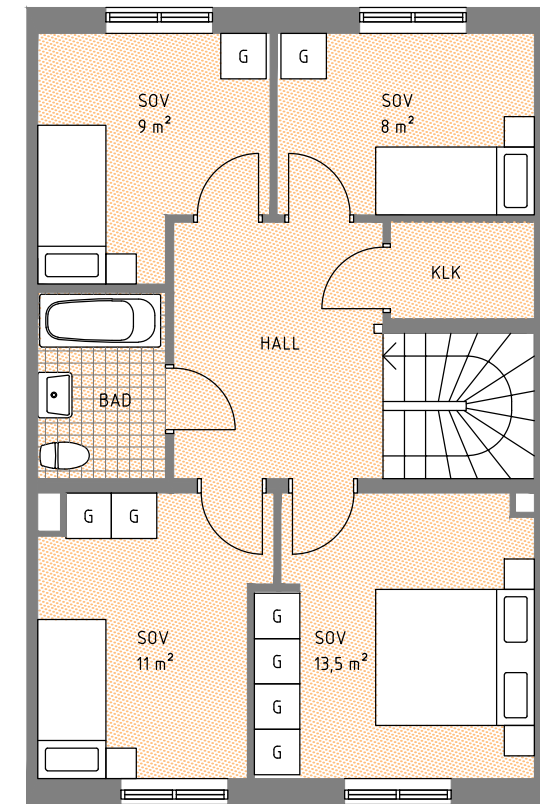

HUS 29

Hustyp B1, Boyta 128 m²

FRAMSIDA
SKALA 1:200

GAVEL
SKALA 1:200

BAKSIDA
SKALA 1:200

ENTRÉPLAN

ÖVERVÅNING