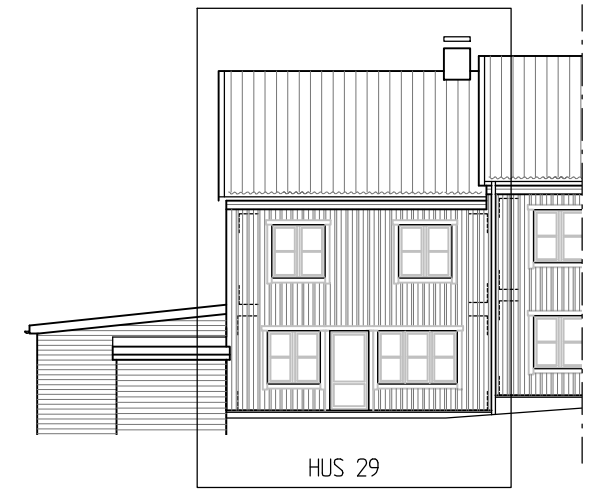

HUS 29

Hustyp B1, Boyta 128 m²

FRAMSIDA
SKALA 1:200

GAVEL
SKALA 1:200

BAKSIDA
SKALA 1:200

ENTRÉPLAN

ÖVERVÅNING