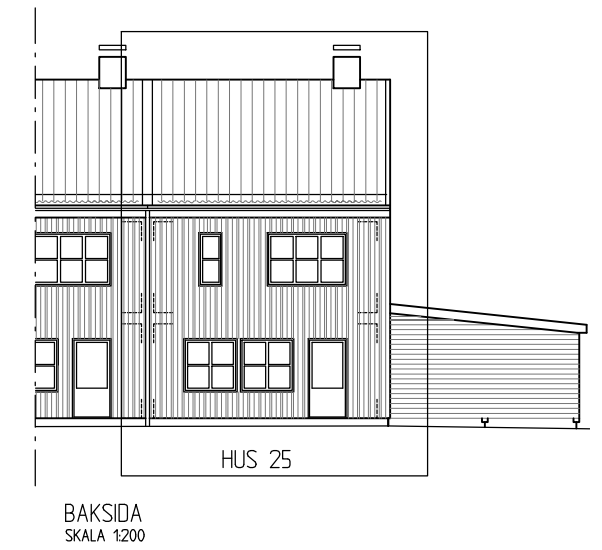

HUS 25

Hustyp C2, Boyta 116 m²

- G GARDEROB
- ST STÅDSKÅP
- H HÖGSKÅP MED UGN O MICRO
- K KYL
- F FRYSS
- DM DISKMASKIN
- TM TVÄTTMASKIN
- (TT) PLATS FÖR TORKTUMLARE
- VP VÄRMEPANNA
- KLÄDSTÅNG