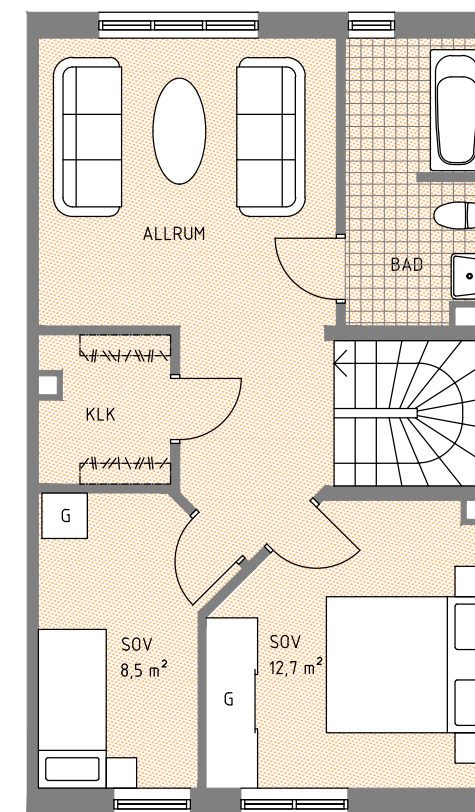

HUS 23, HUS 24

Hustyp C2, Boyta 116 m²

FRAMSIDA
SKALA 1:200

BAKSIDA
SKALA 1:200

- G GARDEROB
- ST STÅDSKÅP
- H HÖGSKÅP MED UGN O MICRO
- K KYL
- F FRYSS
- DM DISKMASKIN
- TM TVÄTTMASKIN
- (TT) PLATS FÖR TORKTUMLARE
- VP VÄRMEPANNA
- KLÄDSTÅNG

ENTRÉVÅNING

ÖVERVÅNING