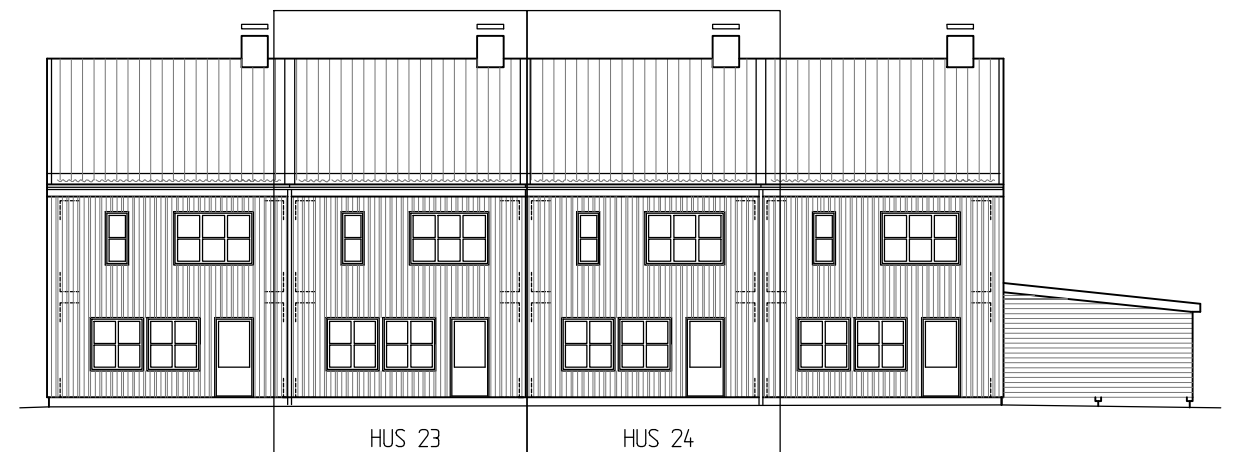

HUS 23, HUS 24

Hustyp C2, Boyta 116 m²

FRAMSIDA
SKALA 1:200

BAKSIDA
SKALA 1:200

- G GARDEROB
- ST STÅDSKÅP
- H HÖGSKÅP MED UGN O MICRO
- K KYL
- F FRYSS
- DM DISKMASKIN
- TM TVÄTTMASKIN
- (TT) PLATS FÖR TORKTUMLARE
- VP VÄRMEPANNA
- KLÄDSTÅNG