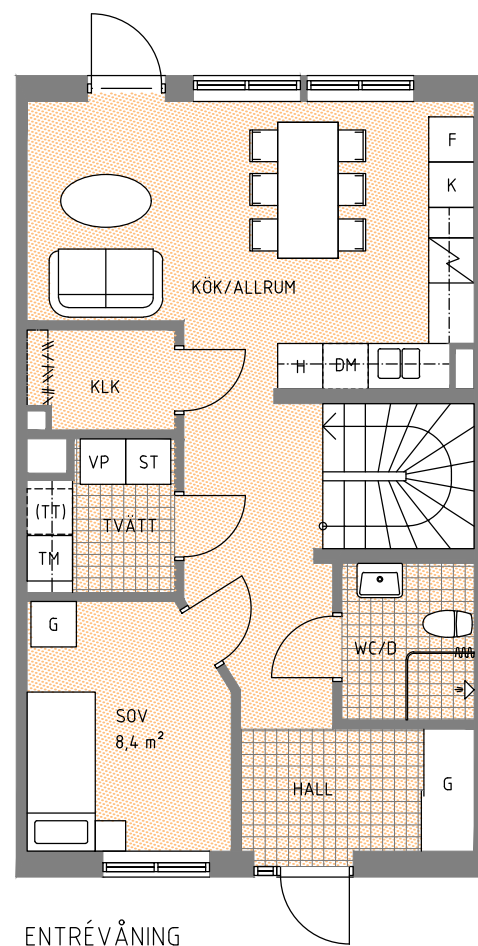

HUS 23, HUS 24

Hustyp C2, Boyta 116 m²

FRAMSIDA
SKALA 1:200

BAKSIDA
SKALA 1:200

- G GARDEROB
- ST STÅDSKÅP
- H HÖGSKÅP MED UGN O MICRO
- K KYL
- F FRYSS
- DM DISKMASKIN
- TM TVÄTTMASKIN
- (TT) PLATS FÖR TORKTUMLARE
- VP VÄRMEPANNA
- KLÄDSTÅNG

ENTRÉVÅNING

ÖVERVÅNING