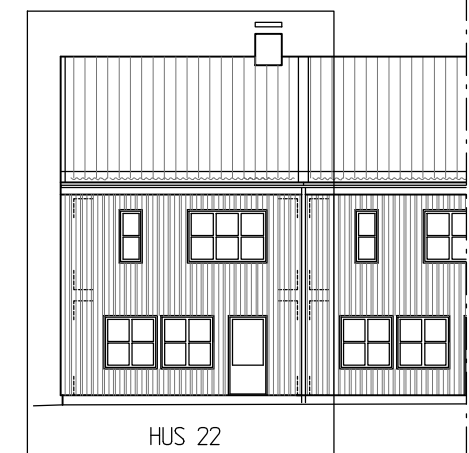

HUS 22

Hustyp C2, Boyta 116 m²

FRAMSIDA
SKALA 1:200

GAVEL
SKALA 1:200

BAKSIDA
SKALA 1:200

- G GARDEROB
- ST STÅDSKÅP
- H HÖGSKÅP MED UGN O MICRO
- K KYL
- F FRYSS
- DM DISKMASKIN
- TM TVÄTTMASKIN
- (TT) PLATS FÖR TORKTUMLARE
- VP VÄRMEPANNA
- KLÄDSTÅNG