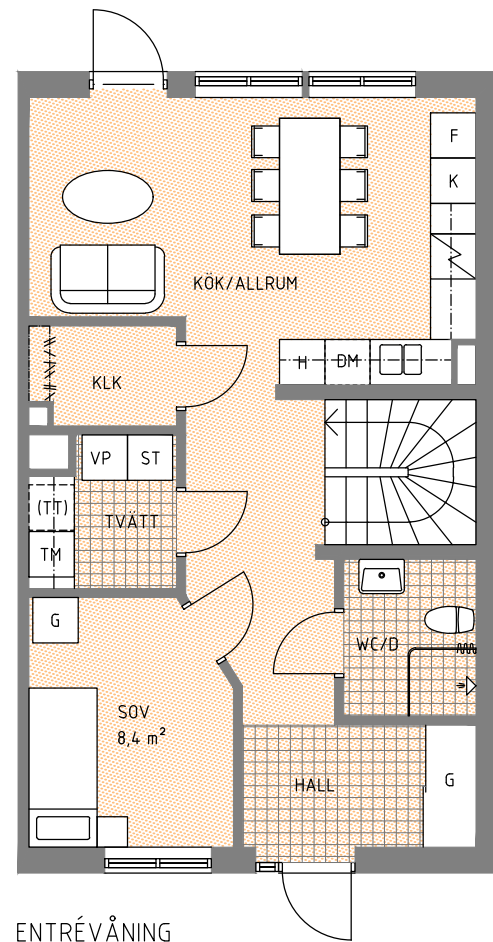

HUS 22

Hustyp C2, Boyta 116 m²

FRAMSIDA
SKALA 1:200

GAVEL
SKALA 1:200

BAKSIDA
SKALA 1:200

- G GARDEROB
- ST STÅDSKÅP
- H HÖGSKÅP MED UGN O MICRO
- K KYL
- F FRYSS
- DM DISKMASKIN
- TM TVÄTTMASKIN
- (TT) PLATS FÖR TORKTUMLARE
- VP VÄRMEPANNA
- KLÄDSTÅNG

ENTRÉVÅNING

ÖVERVÅNING