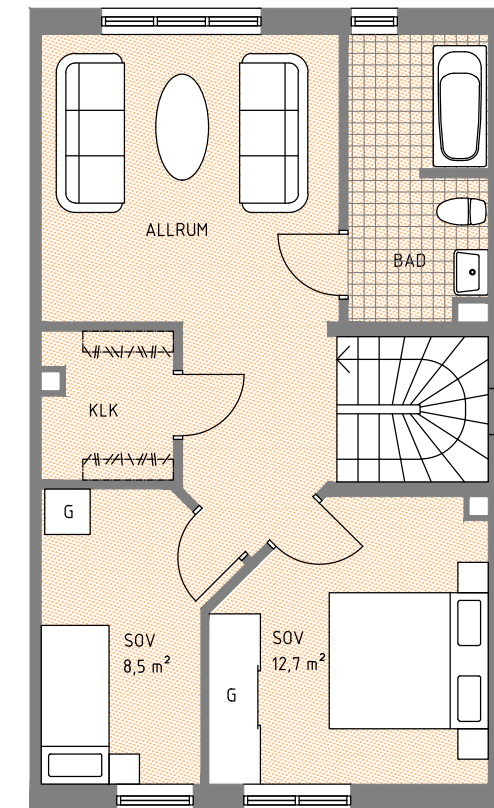

ÖVERVÅNING