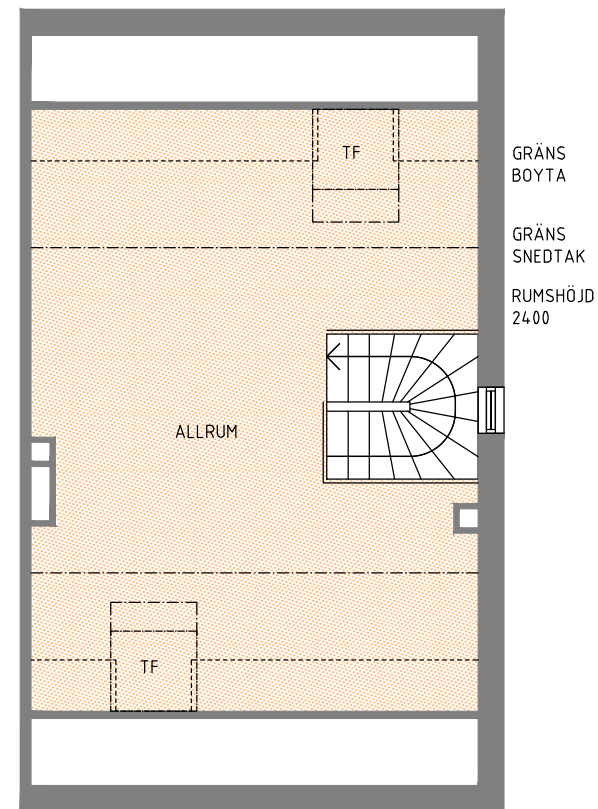

HUS 21

Hustyp A2, Boyta 157 m² (med vindsvåning)

FASAD FRAMSIDA
SKALA 1200

GAVEL
SKALA 1200

FASAD BAKSIDA
SKALA 1200

ENTRÉPLAN

ÖVERVÅNING

VINDSVÅNING

- G GARDEROB
- ST STÄDSKÅP
- K KYL
- F FRYS
- H HÖGSKÅP MED UGN O MICRO
- DM DISKMASKIN
- TM TVÅTTMASKIN
- (TT) PLATS FÖR TORKTUMLARE
- VP VÄRMEPANNA
- KLÄDSTÅNG
- TF TAKFÖNSTER