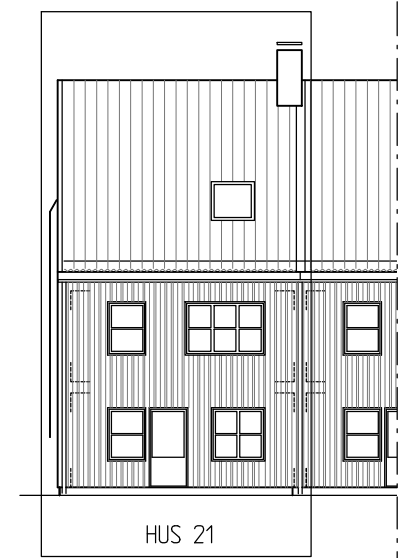

HUS 21

Hustyp A2, Boyta 157 m² (med vindsvåning)

FASAD FRAMSIDA
SKALA 1200

GAVEL
SKALA 1200

FASAD BAKSIDA
SKALA 1200

ENTRÉPLAN

ÖVERVÅNING

VINDSVÅNING