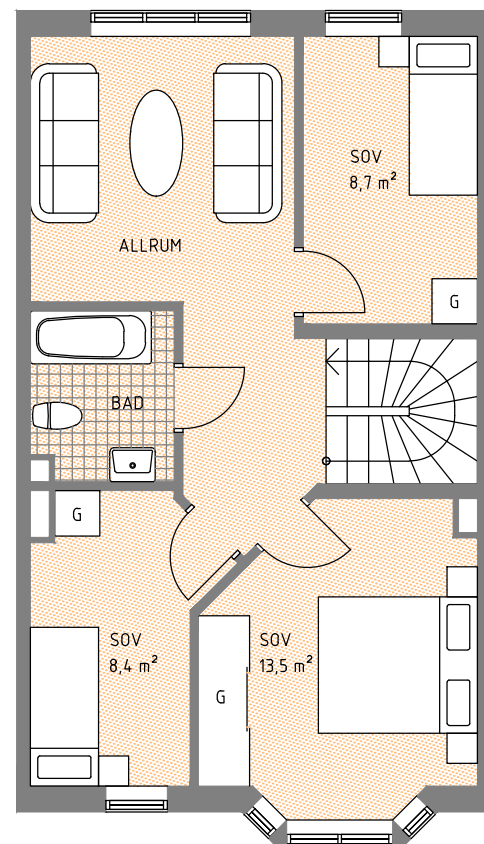

HUS 21

Hustyp A2, Boyta 157 m² (med vindsvåning)

FASAD FRAMSIDA
SKALA 1200

GAVEL
SKALA 1200

FASAD BAKSIDA
SKALA 1200

ENTRÉPLAN

ÖVERVÅNING

VINDSVÅNING

- G GARDEROB
- ST STÄDSKÅP
- K KYL
- F FRYS
- H HÖGSKÅP MED UGN O MICRO
- DM DISKMASKIN
- TM TVÅTTMASKIN
- (TT) PLATS FÖR TORKTUMLARE
- VP VÄRMEPANNA
- KLÄDSTÅNG
- TF TAKFÖNSTER