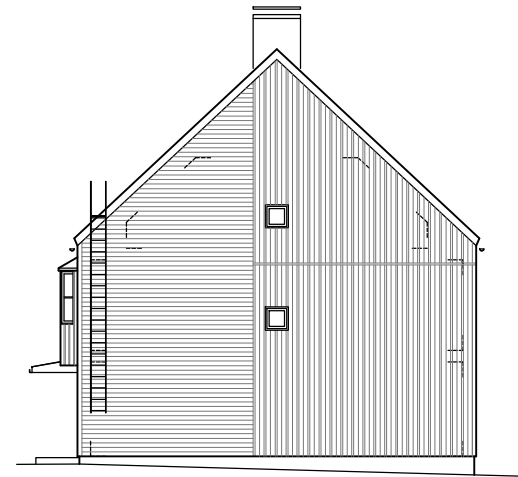

HUS 21

Hustyp A2, Boyta 157 m² (med vindsvåning)

FASAD FRAMSIDA
SKALA 1200

GAVEL
SKALA 1200

FASAD BAKSIDA
SKALA 1200

ENTRÉPLAN

ÖVERVÅNING

VINDSVÅNING