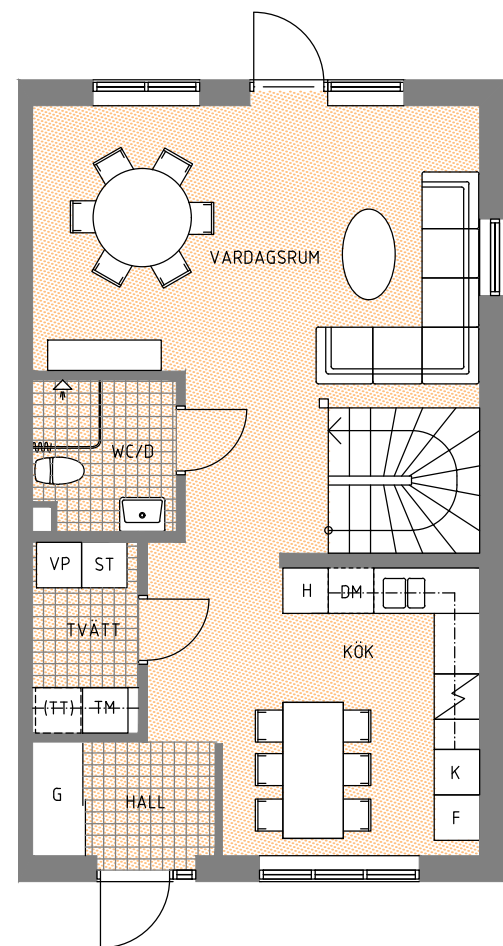

HUS 21

Hustyp A2, Boyta 157 m² (med vindsvåning)

FASAD FRAMSIDA
SKALA 1200

GAVEL
SKALA 1200

FASAD BAKSIDA
SKALA 1200

ENTRÉPLAN

ÖVERVÅNING

VINDSVÅNING

- G GARDEROB
- ST STÄDSKÅP
- K KYL
- F FRYS
- H HÖGSKÅP MED UGN O MICRO
- DM DISKMASKIN
- TM TVÅTTMASKIN
- (TT) PLATS FÖR TORKTUMLARE
- VP VÄRMEPANNA
- KLÄDSTÅNG
- TF TAKFÖNSTER