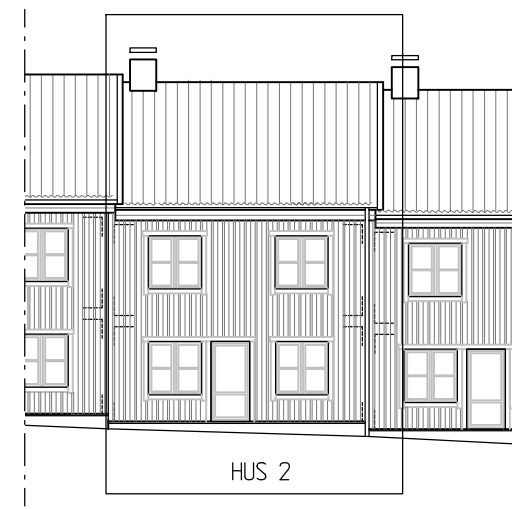

HUS 2, HUS 28

Hustyp B2, Boyta 130 m²

HUS 2

FRAMSIDA
SKALA 1200

HUS 28

FRAMSIDA
SKALA 1200

HUS 2

BAKSIDA
SKALA 1200

HUS 28

BAKSIDA
SKALA 1200

- G GARDEROB
- ST STÅDSKÅP
- H HÖGSKÅP MED UGN O MICRO
- K KYL
- F FRYSS
- DM DISKMASKIN
- TM TVÄTTMASKIN
- (TT) PLATS FÖR TORKTUMLARE
- VP VÄRMEPANNA
- KLÄDSTÅNG

ENTRÉPLAN

ÖVERVÅNING