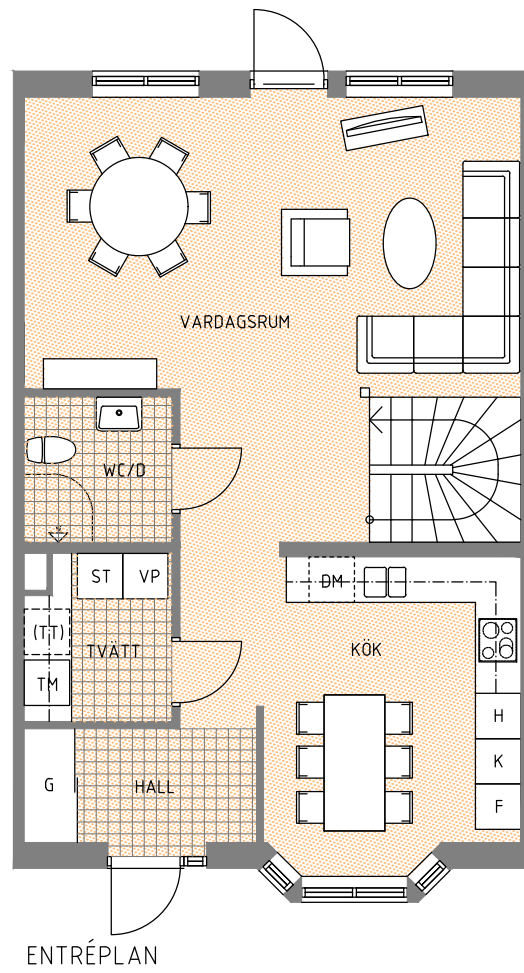

HUS 2, HUS 28

Hustyp B2, Boyta 130 m²

HUS 2

FRAMSIDA
SKALA 1200

HUS 28

FRAMSIDA
SKALA 1200

HUS 2

BAKSIDA
SKALA 1200

HUS 28

BAKSIDA
SKALA 1200

- G GARDEROB
- ST STÅDSKÅP
- H HÖGSKÅP MED UGN O MICRO
- K KYL
- F FRYSS
- DM DISKMASKIN
- TM TVÄTTMASKIN
- (TT) PLATS FÖR TORKTUMLARE
- VP VÄRMEPANNA
- KLÄDSTÅNG

ENTRÉPLAN

ÖVERVÅNING