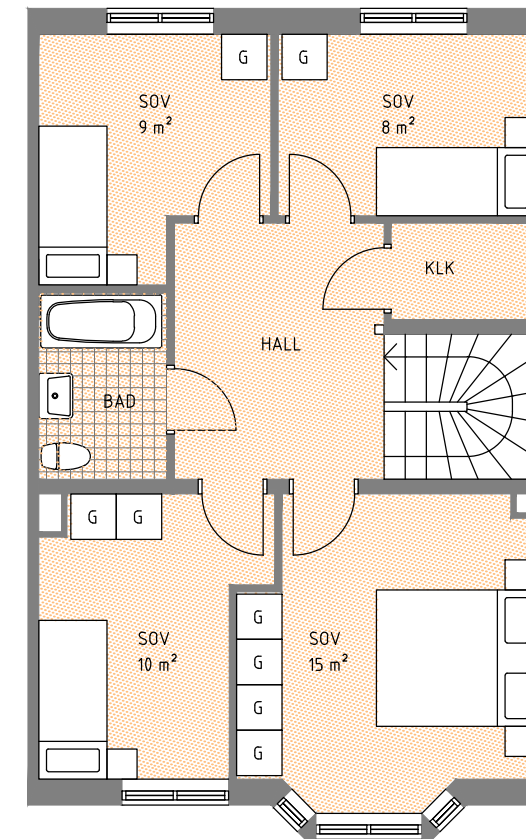

HUS 2, HUS 28

Hustyp B2, Boyta 130 m²

HUS 2

FRAMSIDA
SKALA 1200

HUS 28

FRAMSIDA
SKALA 1200

HUS 2

BAKSIDA
SKALA 1200

HUS 28

BAKSIDA
SKALA 1200

- G GARDEROB
- ST STÅDSKÅP
- H HÖGSKÅP MED UGN O MICRO
- K KYL
- F FRYSS
- DM DISKMASKIN
- TM TVÄTTMASKIN
- (TT) PLATS FÖR TORKTUMLARE
- VP VÄRMEPANNA
- KLÄDSTÅNG

ENTRÉPLAN

ÖVERVÅNING