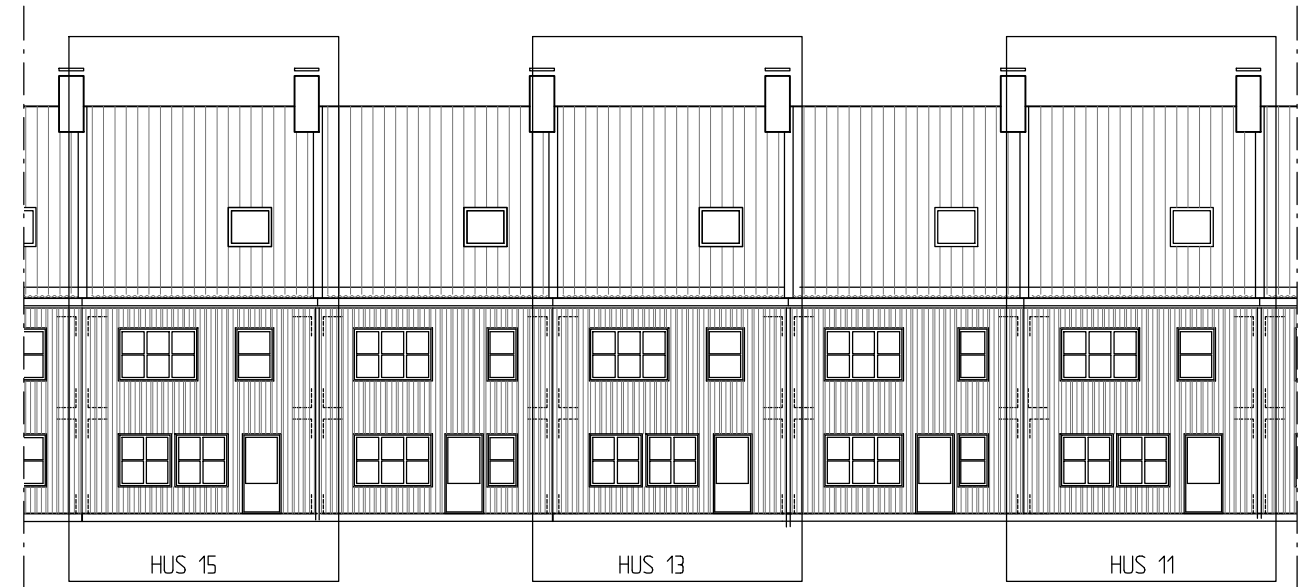

# HUS 11, HUS 13, HUS 15

Hustyp A5, Boyta 156 m<sup>2</sup> (med vindsvåning)

FASAD FRAMSIDA  
SKALA 1200

BAKSIDA  
SKALA 1200

ENTRÉPLAN

ÖVERVÅNING

VINDSVÅNING

- G GARDEROB
- ST STÄDSKÅP
- K KYL
- F FRYS
- H HÖGSKÅP MED UGN O MICRO
- DM DISKMASKIN
- TM TVÄTTMASKIN
- (TT) PLATS FÖR TORKTUMLARE
- VP VÄRMEPANNAN
- /- KLÄDSTÅNG
- TF TAKFÖNSTER