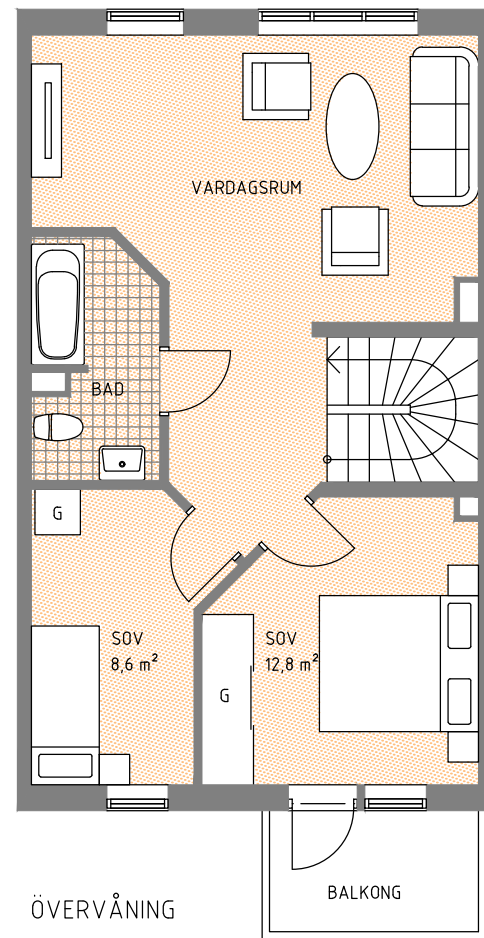

# HUS 11, HUS 13, HUS 15

Hustyp A5, Boyta 156 m<sup>2</sup> (med vindsvåning)

FASAD FRAMSIDA  
SKALA 1200

BAKSIDA  
SKALA 1200

ENTRÉPLAN

ÖVERVÅNING

VINDSVÅNING

- G GARDEROB
- ST STÄDSKÅP
- K KYL
- F FRYS
- H HÖGSKÅP MED UGN O MICRO
- DM DISKMASKIN
- TM TVÄTTMASKIN
- (TT) PLATS FÖR TORKTUMLARE
- VP VÄRMEPANNAN
- /- KLÄDSTÅNG
- TF TAKFÖNSTER