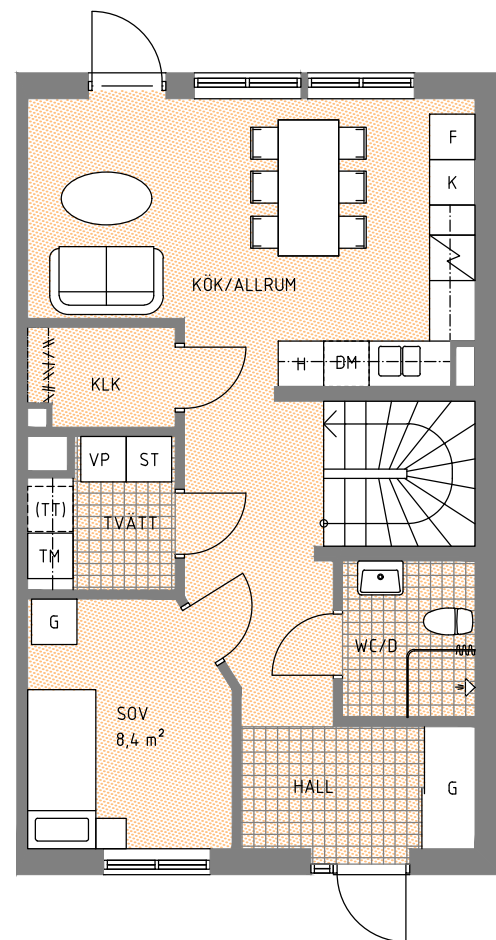

# HUS 11, HUS 13, HUS 15

Hustyp A5, Boyta 156 m<sup>2</sup> (med vindsvåning)

FASAD FRAMSIDA  
SKALA 1200

BAKSIDA  
SKALA 1200

ENTRÉPLAN

ÖVERVÅNING

VINDSVÅNING

- G GARDEROB
- ST STÄDSKÅP
- K KYL
- F FRYS
- H HÖGSKÅP MED UGN O MICRO
- DM DISKMASKIN
- TM TVÄTTMASKIN
- (TT) PLATS FÖR TORKTUMLARE
- VP VÄRMEPANNAN
- /- KLÄDSTÅNG
- TF TAKFÖNSTER