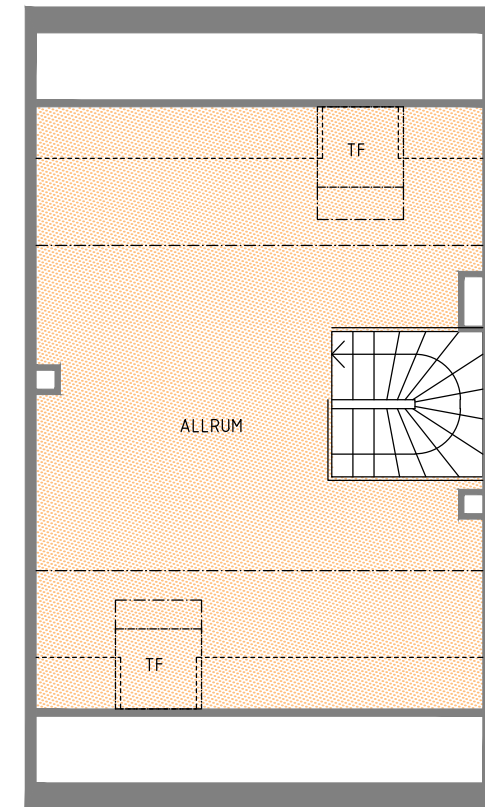

# HUS 11, HUS 13, HUS 15

Hustyp A5, Boyta 156 m<sup>2</sup> (med vindsvåning)

FASAD FRAMSIDA  
SKALA 1200

BAKSIDA  
SKALA 1200

ENTRÉPLAN

ÖVERVÅNING

VINDSVÅNING

- G GARDEROB
- ST STÄDSKÅP
- K KYL
- F FRYS
- H HÖGSKÅP MED UGN O MICRO
- DM DISKMASKIN
- TM TVÄTTMASKIN
- (TT) PLATS FÖR TORKTUMLARE
- VP VÄRMEPANNAN
- /- KLÄDSTÅNG
- TF TAKFÖNSTER