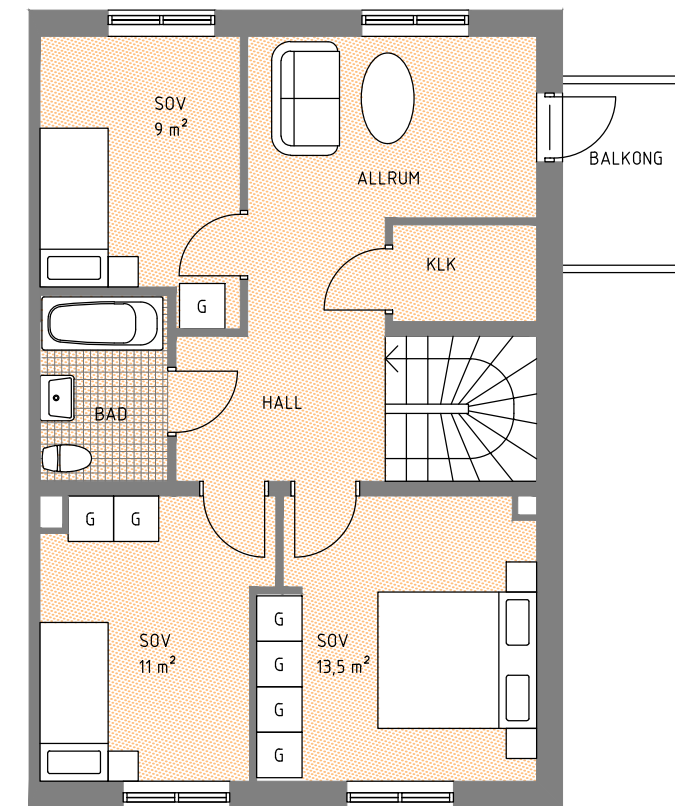

# HUS 1

Hustyp B8, Boyta 128 m<sup>2</sup>

FRAMSIDA  
SKALA 1200

GAVEL  
SKALA 1200

BAKSIDA  
SKALA 1200

- G GARDEROB
- ST STÄDSKÅP
- H HÖGSKÅP MED UGN O MICRO
- K KYL
- F FRYYS
- DM DISKMASKIN
- TM TVÄTTMASKIN
- (TT) PLATS FÖR TORKTUMLARE
- VP VÄRMEPANNA
- KLÄDSTÅNG

ENTRÉPLAN

ÖVERVÅNING