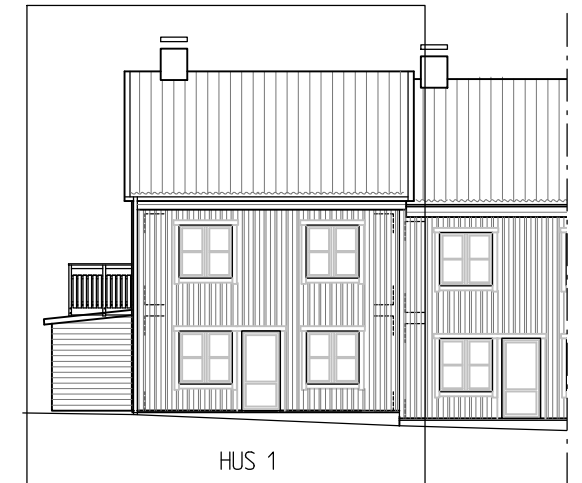

# HUS 1

Hustyp B8, Boyta 128 m<sup>2</sup>

FRAMSIDA  
SKALA 1200

GAVEL  
SKALA 1200

BAKSIDA  
SKALA 1200

- G GARDEROB
- ST STÄDSKÅP
- H HÖGSKÅP MED UGN O MICRO
- K KYL
- F FRYYS
- DM DISKMASKIN
- TM TVÄTTMASKIN
- (TT) PLATS FÖR TORKTUMLARE
- VP VÄRMEPANNA
- KLÄDSTÅNG

ENTRÉPLAN

ÖVERVÅNING