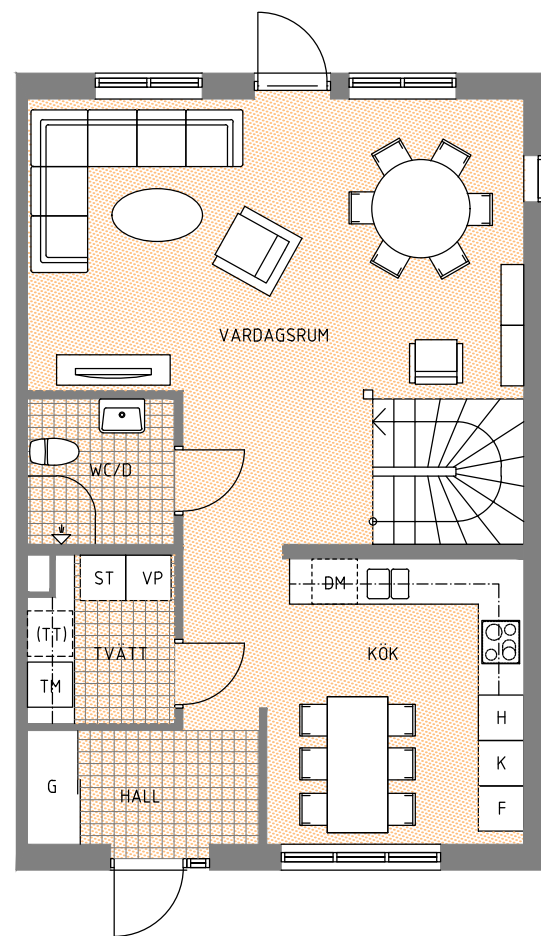

# HUS 1

Hustyp B8, Boyta 128 m<sup>2</sup>

FRAMSIDA  
SKALA 1200

GAVEL  
SKALA 1200

BAKSIDA  
SKALA 1200

- G GARDEROB
- ST STÄDSKÅP
- H HÖGSKÅP MED UGN O MICRO
- K KYL
- F FRYYS
- DM DISKMASKIN
- TM TVÄTTMASKIN
- (TT) PLATS FÖR TORKTUMLARE
- VP VÄRMEPANNA
- KLÄDSTÅNG

ENTRÉPLAN

ÖVERVÅNING